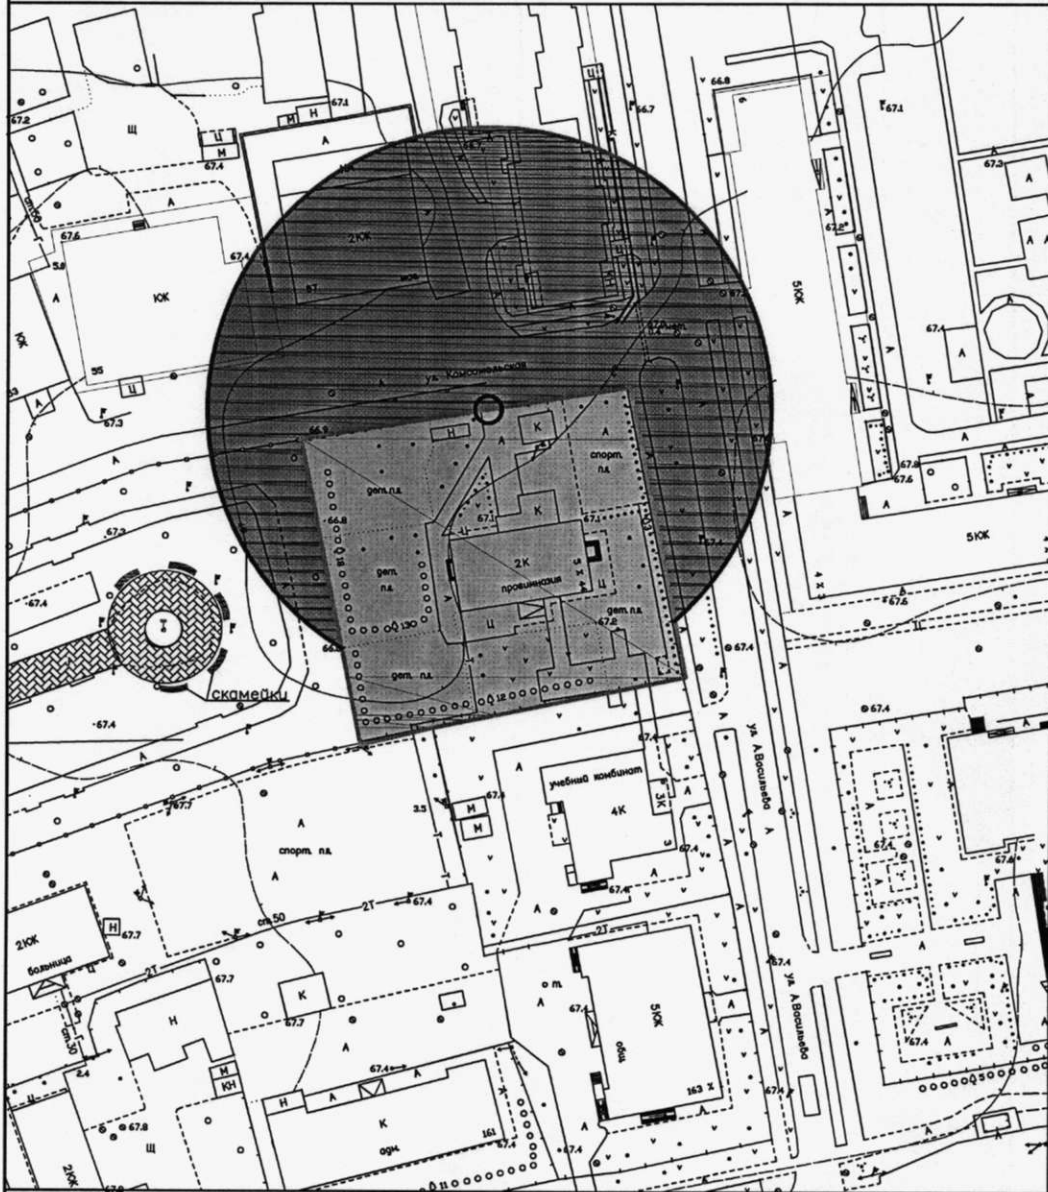

Структурное подразделение "Лад" государственного бюджетного
общеобразовательного учреждения Самарской области гимназии №1 города Похвистнево