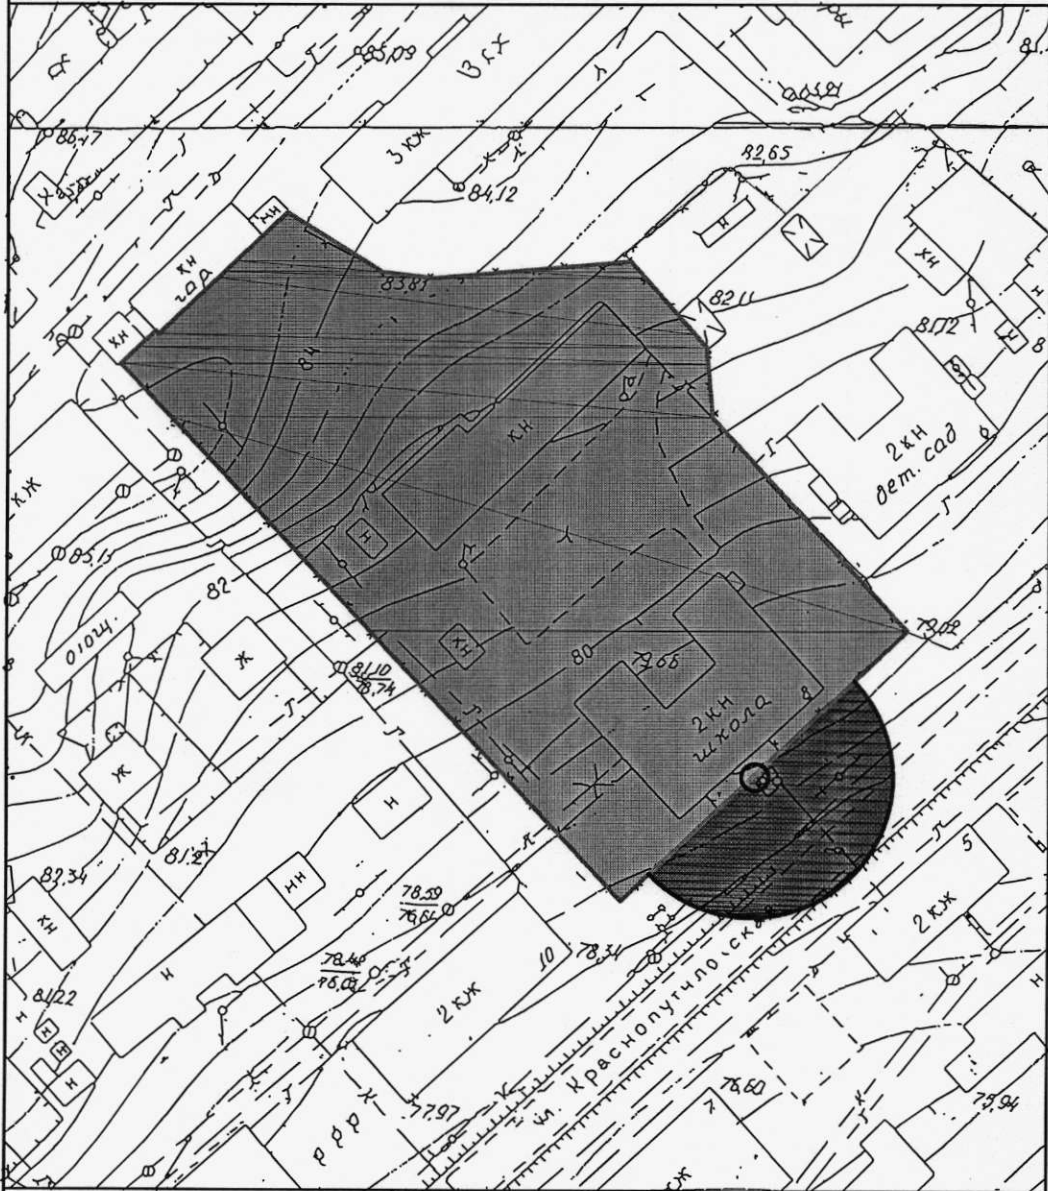

Муниципальное бюджетное учреждение "Спортивные сооружения городского округа
Похвистнево Самарской области" – спортивный зал пос.Красные пески