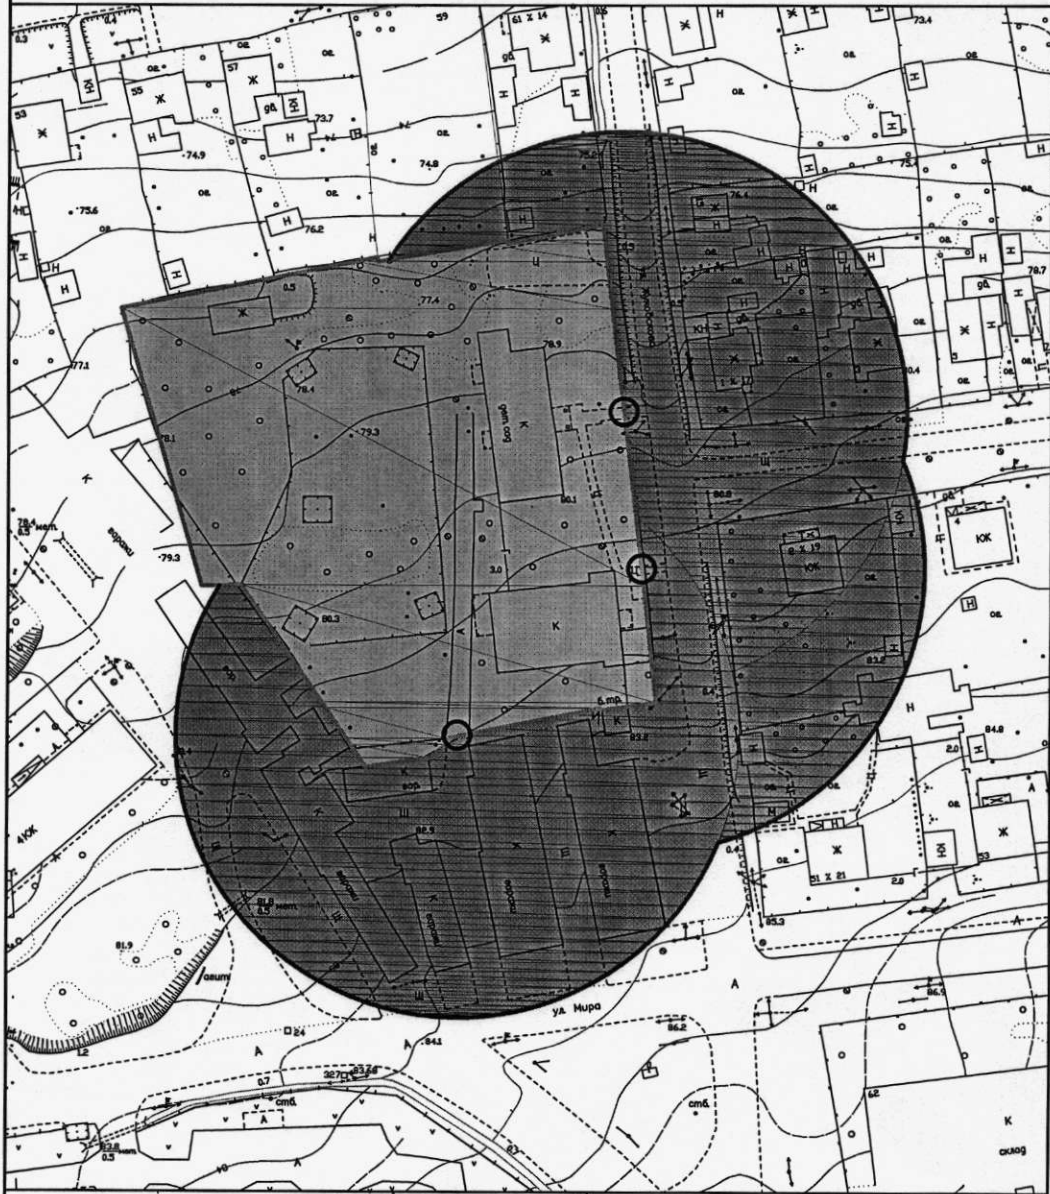

Масштаб 1:1000

Нач.отдела Голубь
 Составил Максимов

г.Похвистнево, ул.Полевая, 21, 23

Отдел архитектуры и градостроительства

Структурное подразделение "Солнышко" государственного бюджетного общеобразовательного учреждения Самарской области средней общеобразовательной школы №3 города Похвистнево