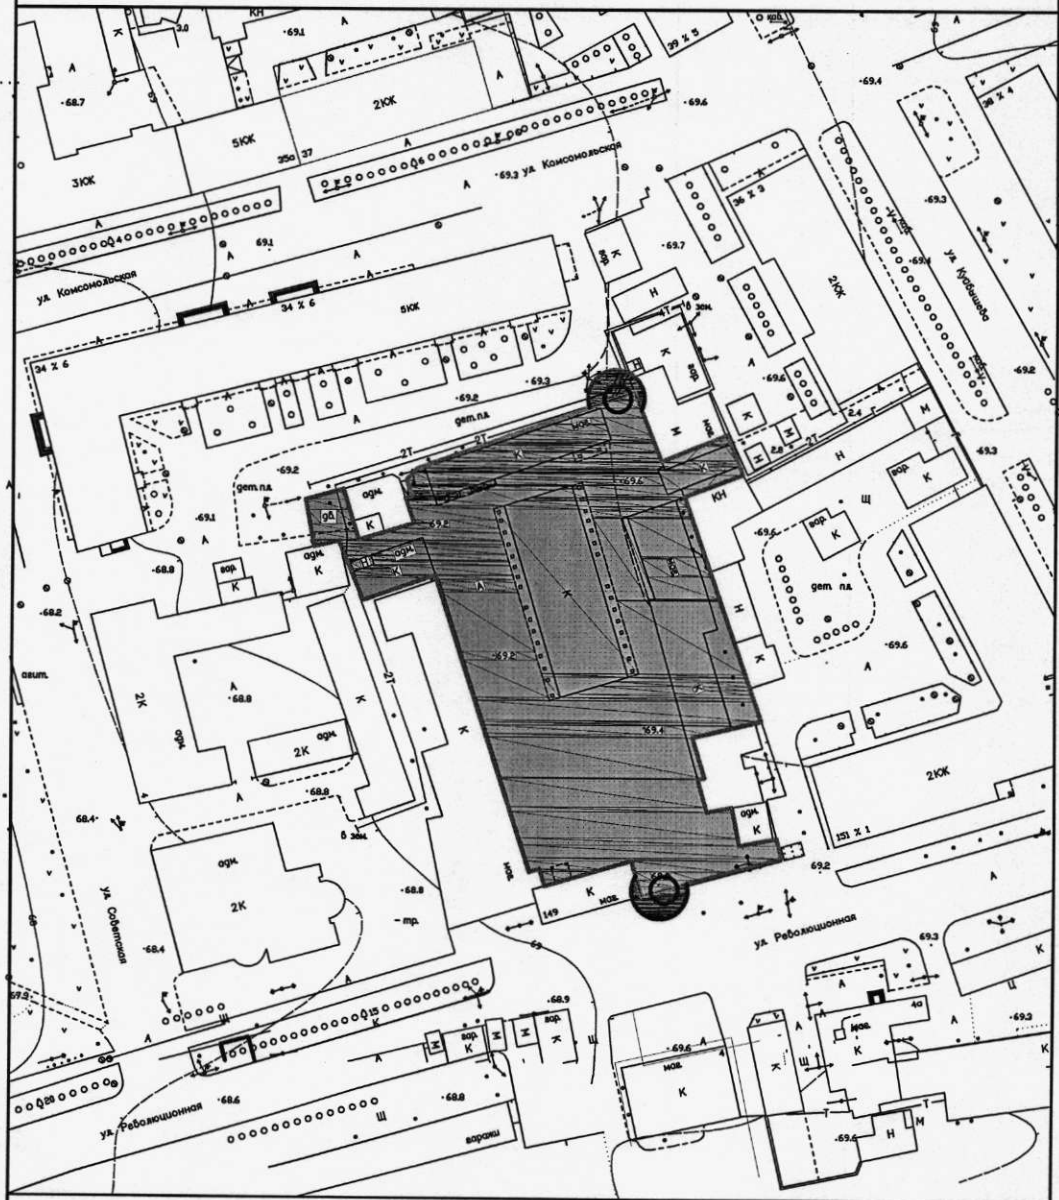

Сельскохозяйственный розничный рынок "Август"