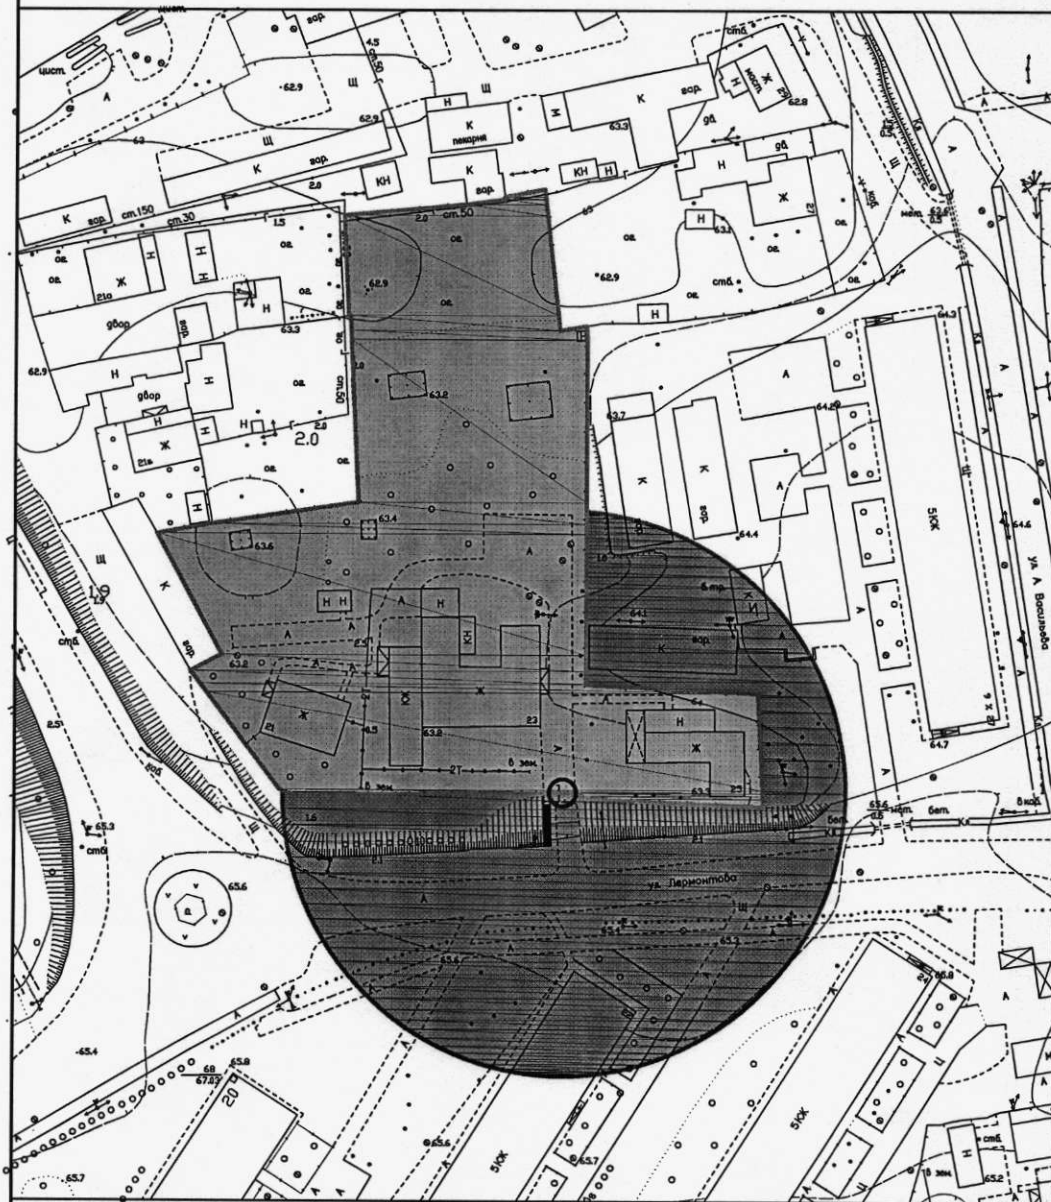

Масштаб 1:1000

Нач.отдела Голубь
 Составил Максимов

г.Похвистнево, ул.Гагарина, 20

Отдел архитектуры и градостроительства

Структурное подразделение "Ручеек" государственного бюджетного общеобразовательного учреждения Самарской области средней общеобразовательной школы №1 города Похвистнево