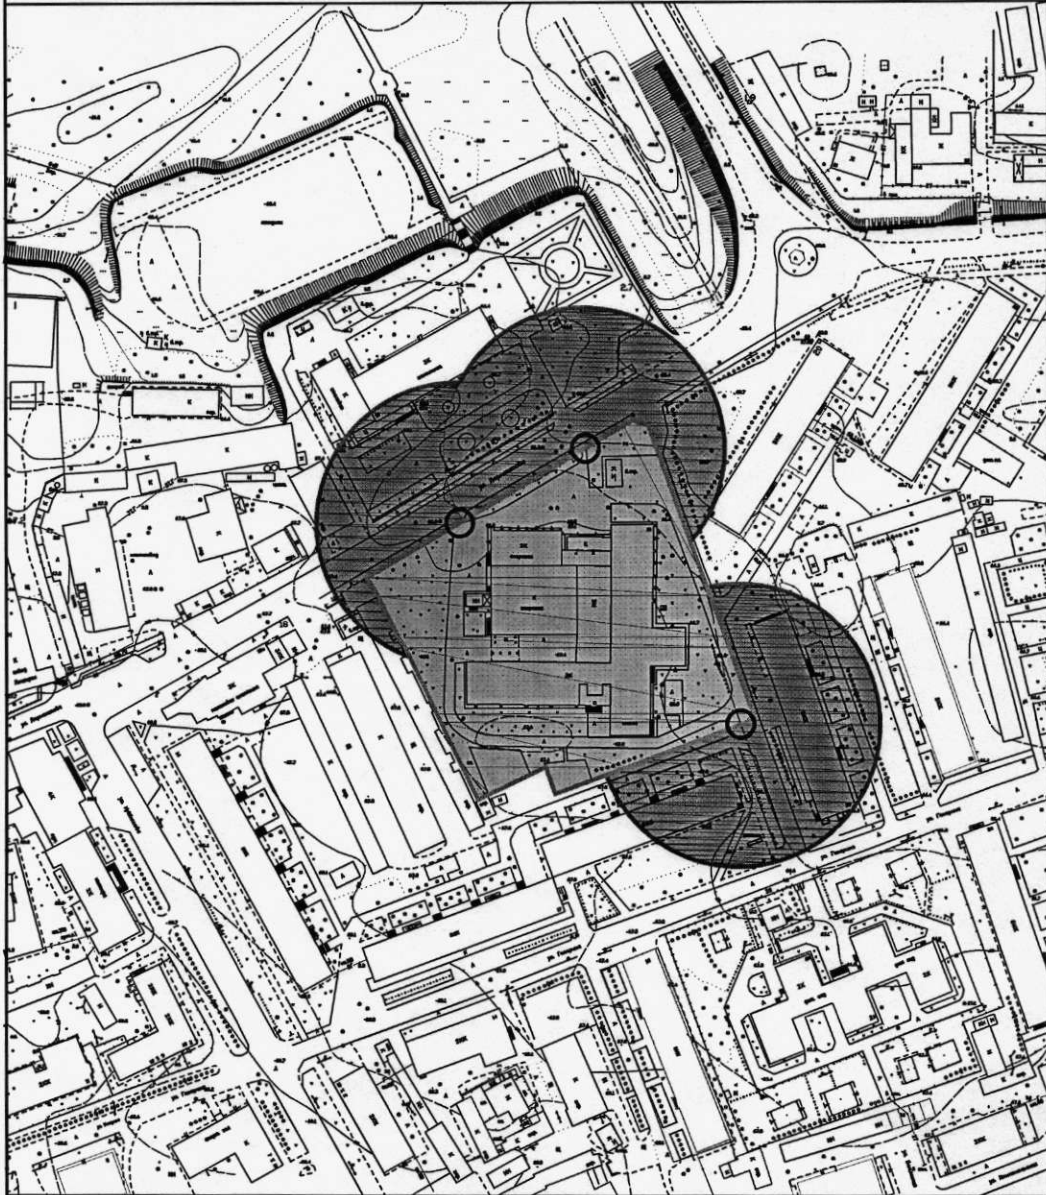

Государственное бюджетное общеобразовательное учреждение Самарской области
средняя общеобразовательная школа №1 города Похвистнево