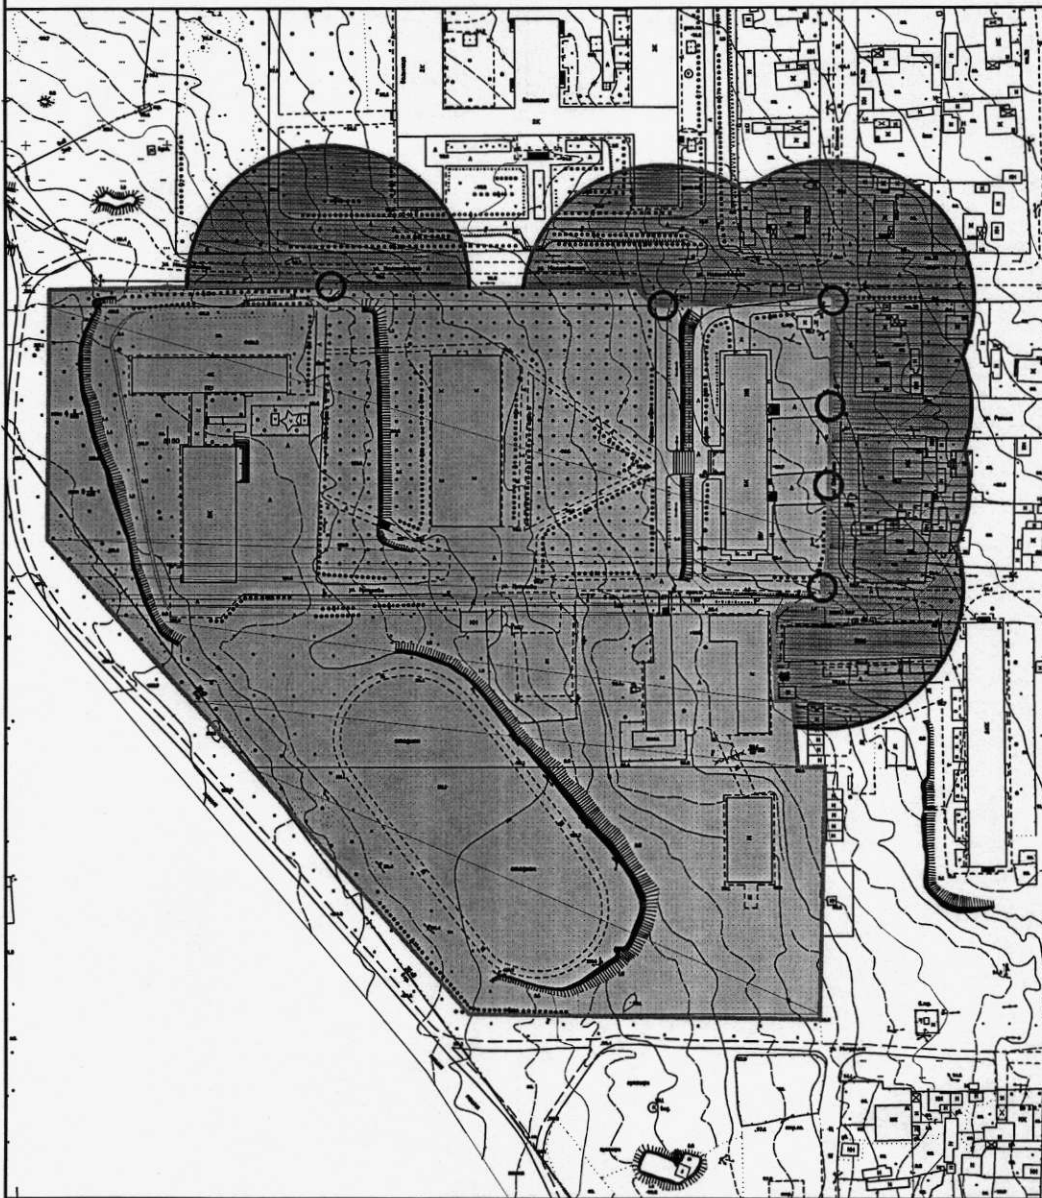

Государственное бюджетное общеобразовательное учреждение среднего профессионального образования Губернский колледж города Похвистнево