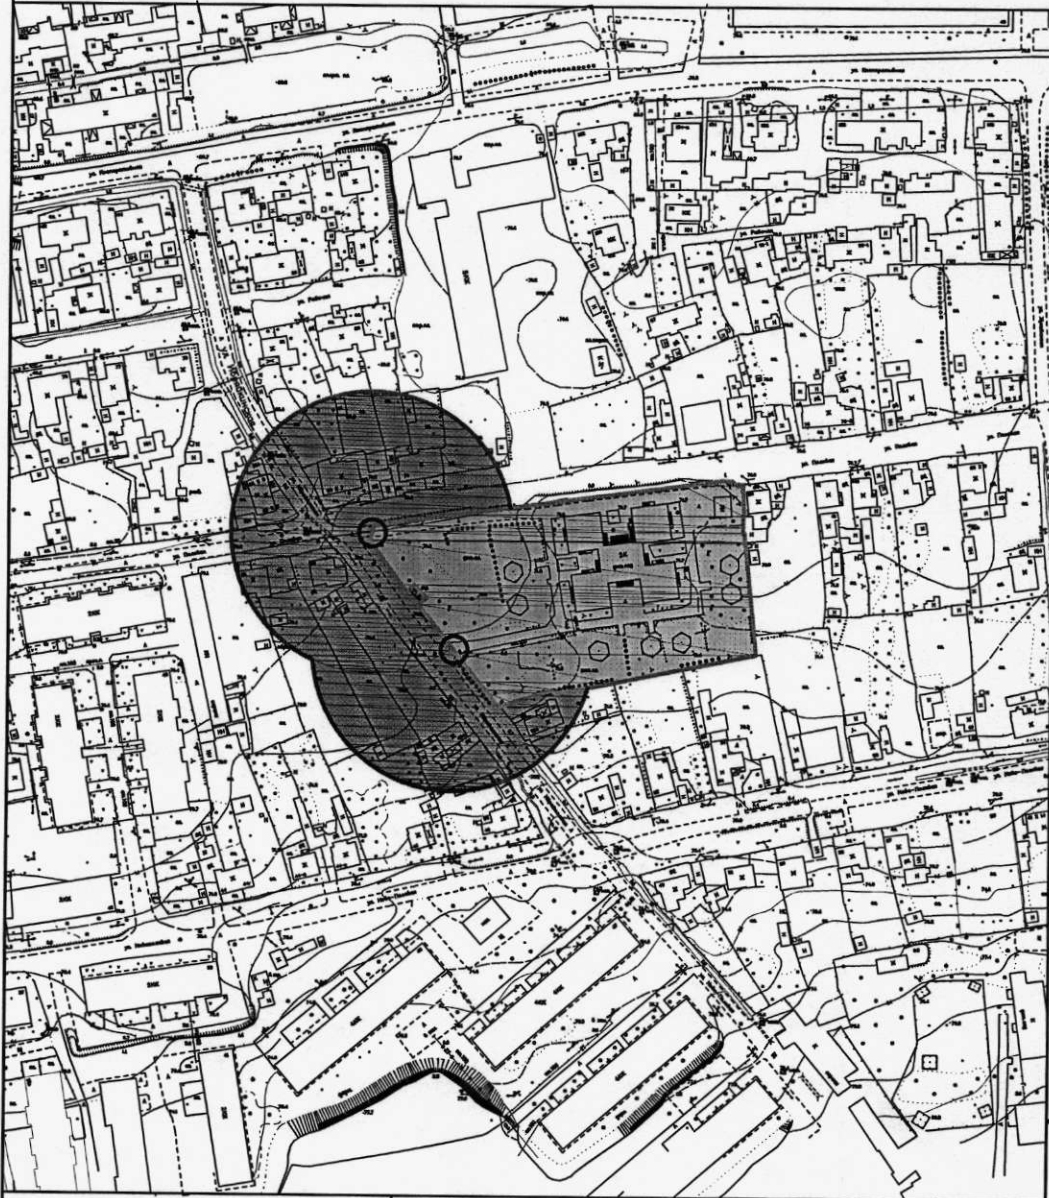

Масштаб 1:2000

Нач.отдела Голубь
Составил Максимов

г.Похвистнево, ул.Полевая, 57

Отдел архитектуры и градостроительства

Структурное подразделение "Алёнушка" государственного бюджетного общеобразовательного учреждения Самарской области средней общеобразовательной школы №3 города Похвистнево