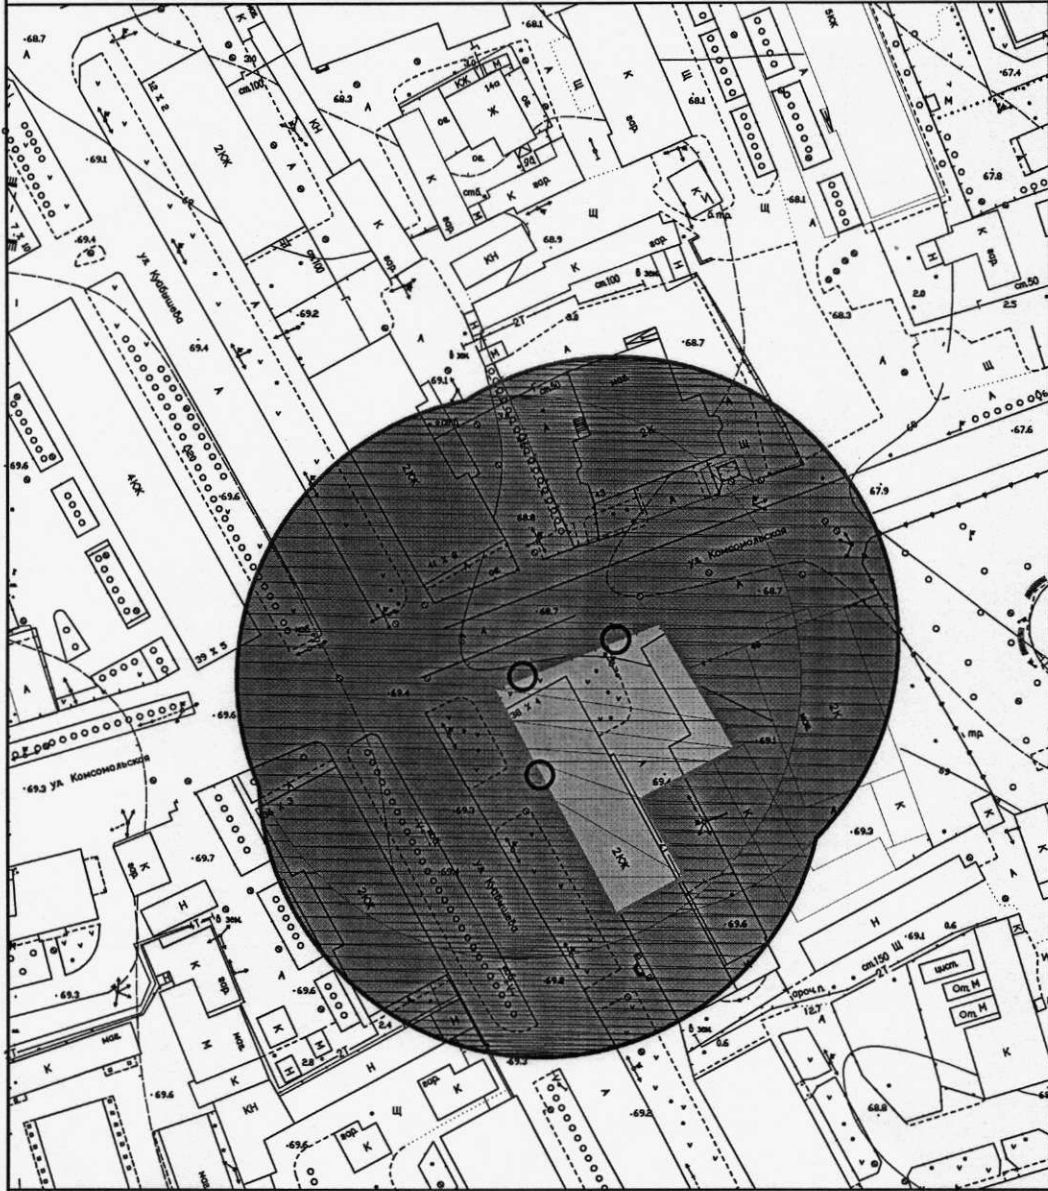

Государственное бюджетное общеобразовательное учреждение среднего профессионального образования Губернский колледж города Похвистнево

Масштаб 1:1000

Нач. отдела	Голубь
Составил	Максимов

г.Похвистнево, ул.Куйбышева, 6

Отдел архитектуры и градостроительства