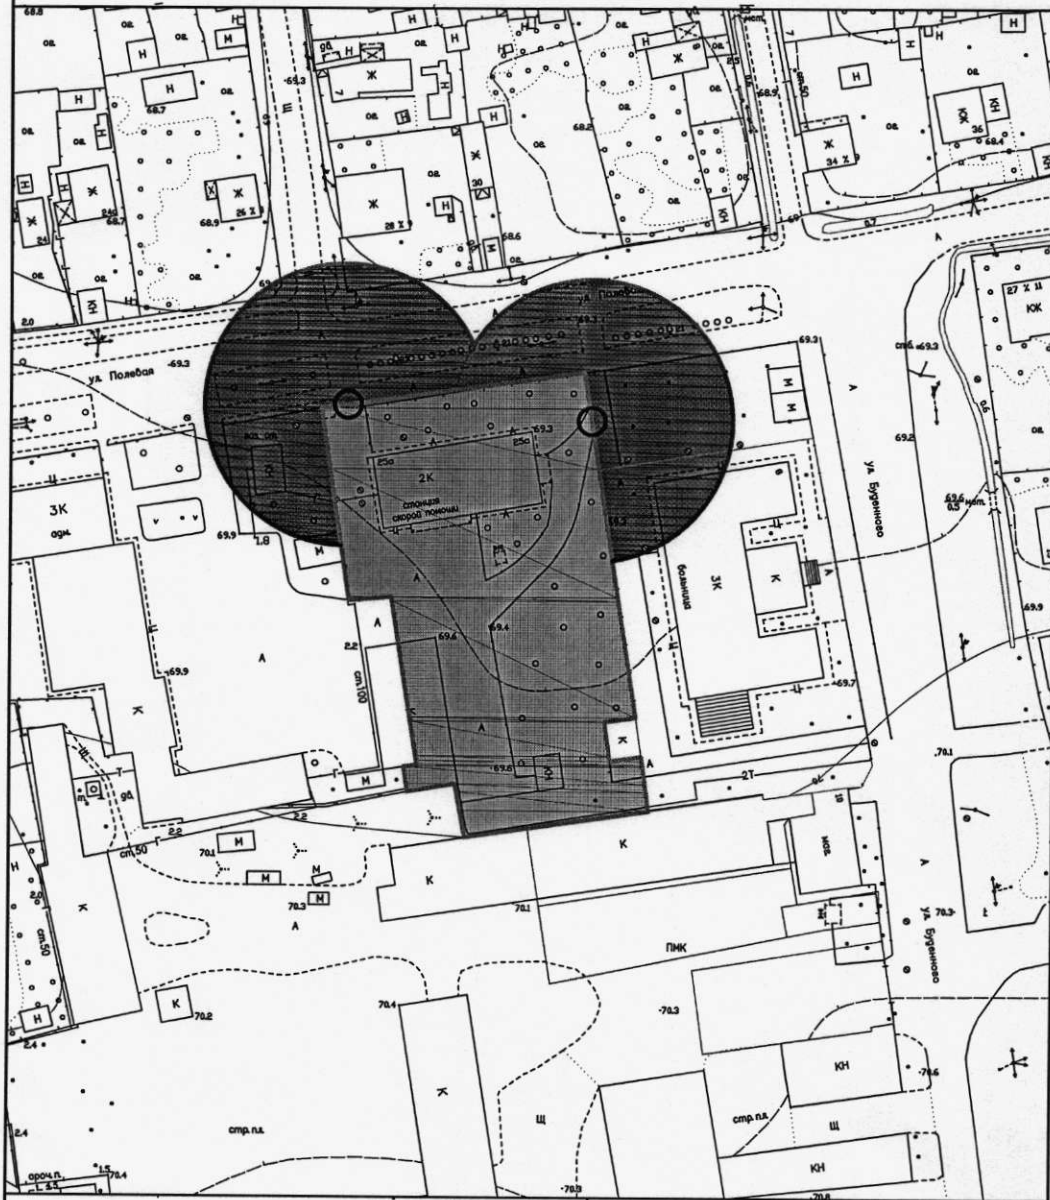

Муниципальное бюджетное учреждение Похвистневская
 центральная районная больница города и района

Масштаб 1:1000

Нач.отдела	Голубь	<i>[Signature]</i>	г. Похвистнево, ул. Полевая, 25А	Отдел архитектуры и градостроительства
Составил	Максимов	<i>[Signature]</i>		