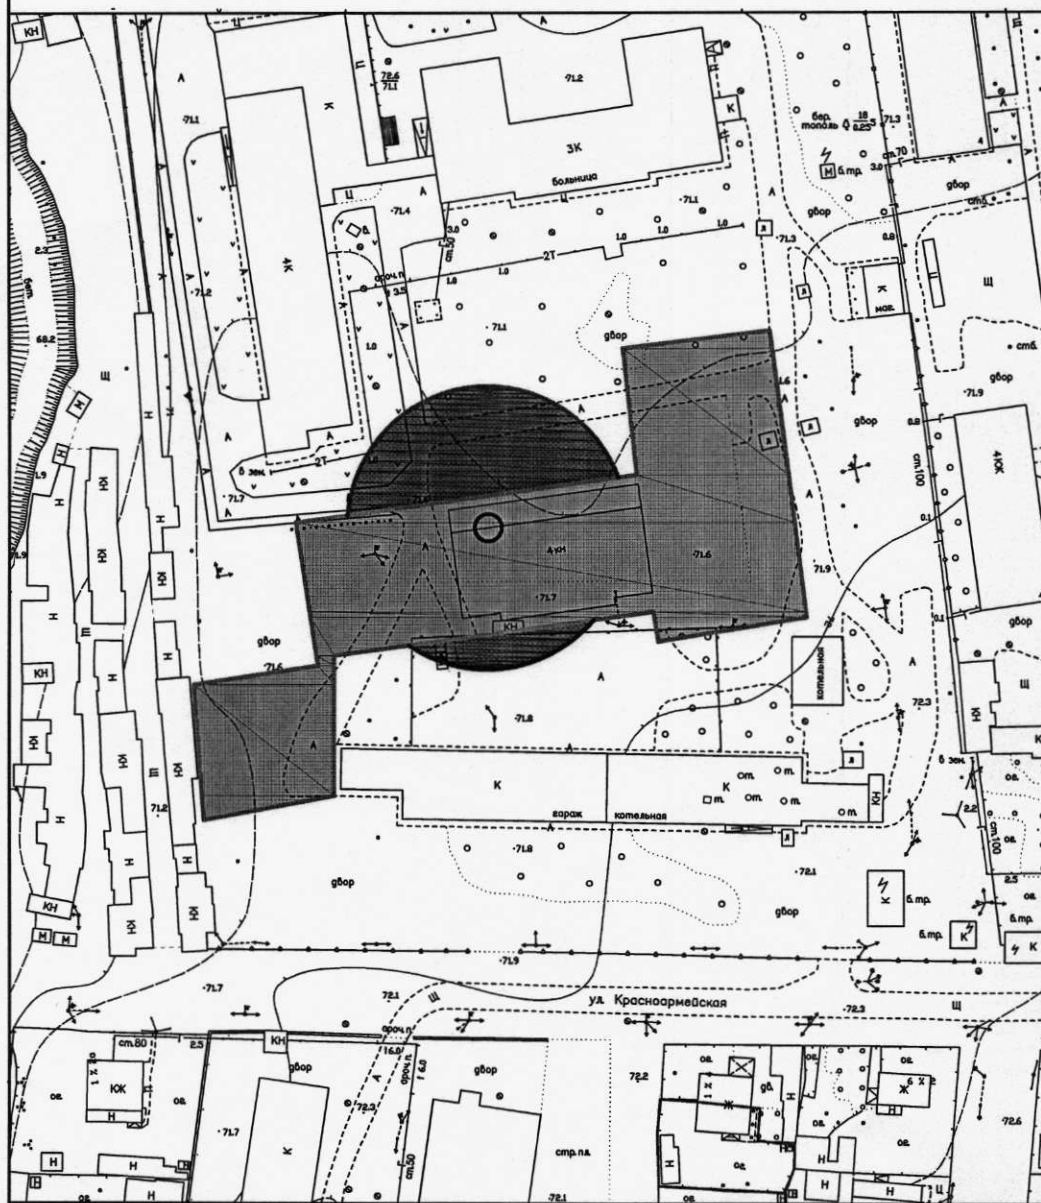

Муниципальное бюджетное учреждение Похвистнебская
центральная районная больница города и района