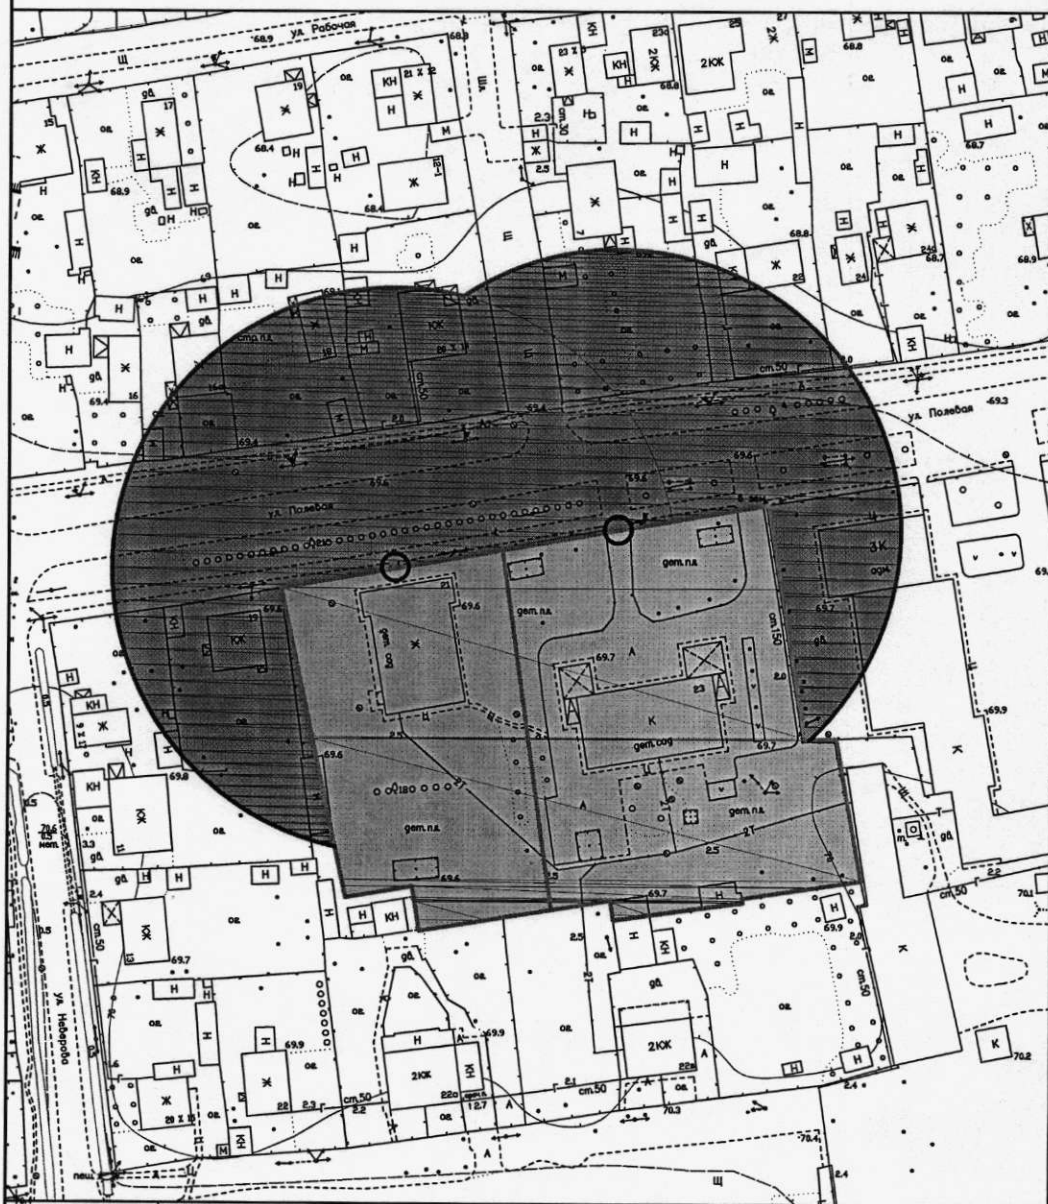

Масштаб 1:2000

Нач.отдела Голубь
Составил Максимов

г.Похвистнево, ул.Полевая, 57

Отдел архитектуры и градостроительства

Структурное подразделение "Алёнушка" государственного бюджетного общеобразовательного учреждения Самарской области средней общеобразовательной школы №3 города Похвистнево