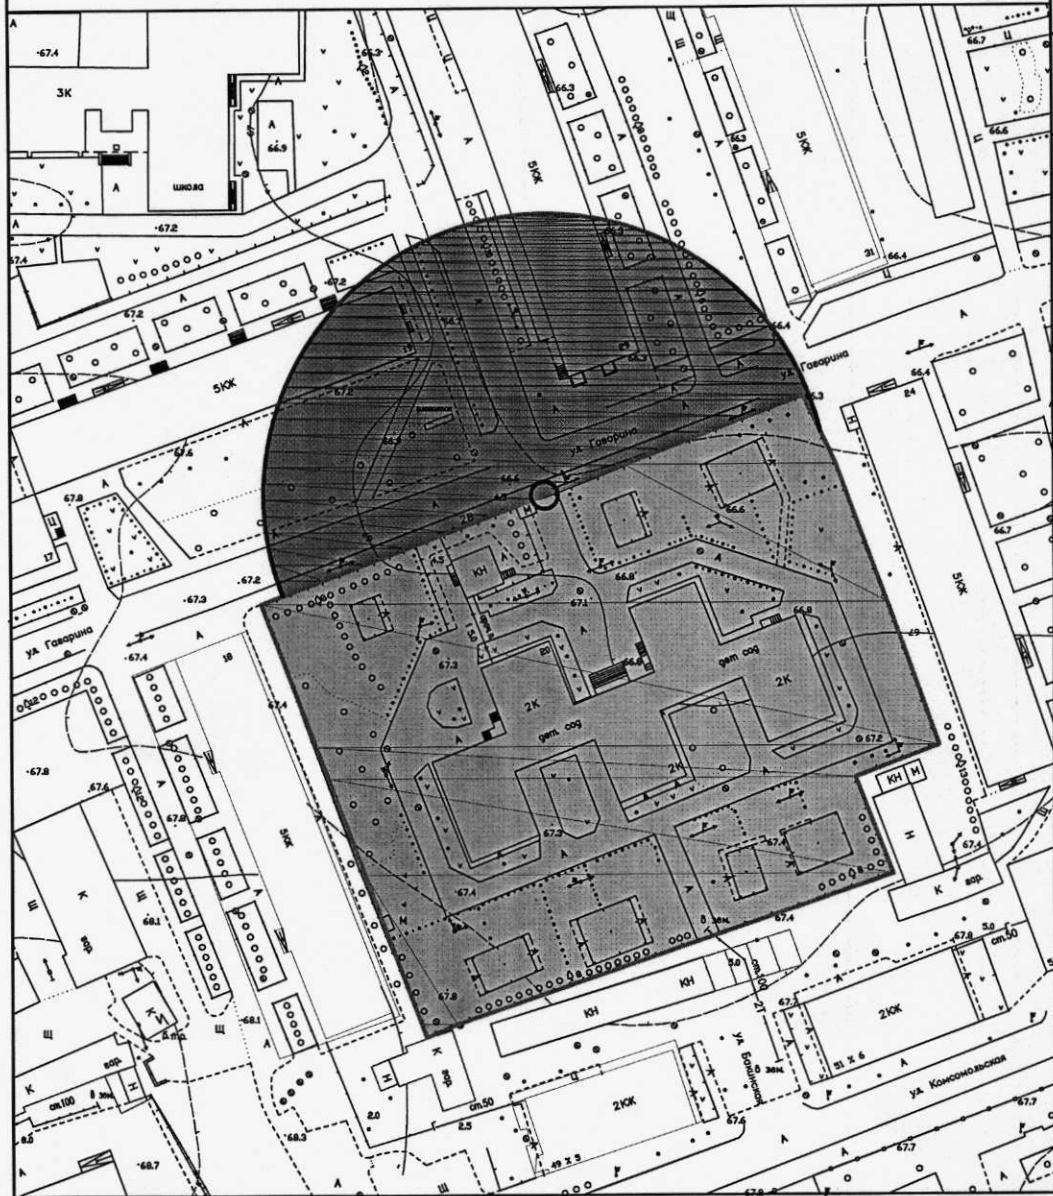

Структурное подразделение "Сказка" государственного бюджетного
общеобразовательного учреждения Самарской области гимназии №1 города Похвистнево

Масштаб 1:1000