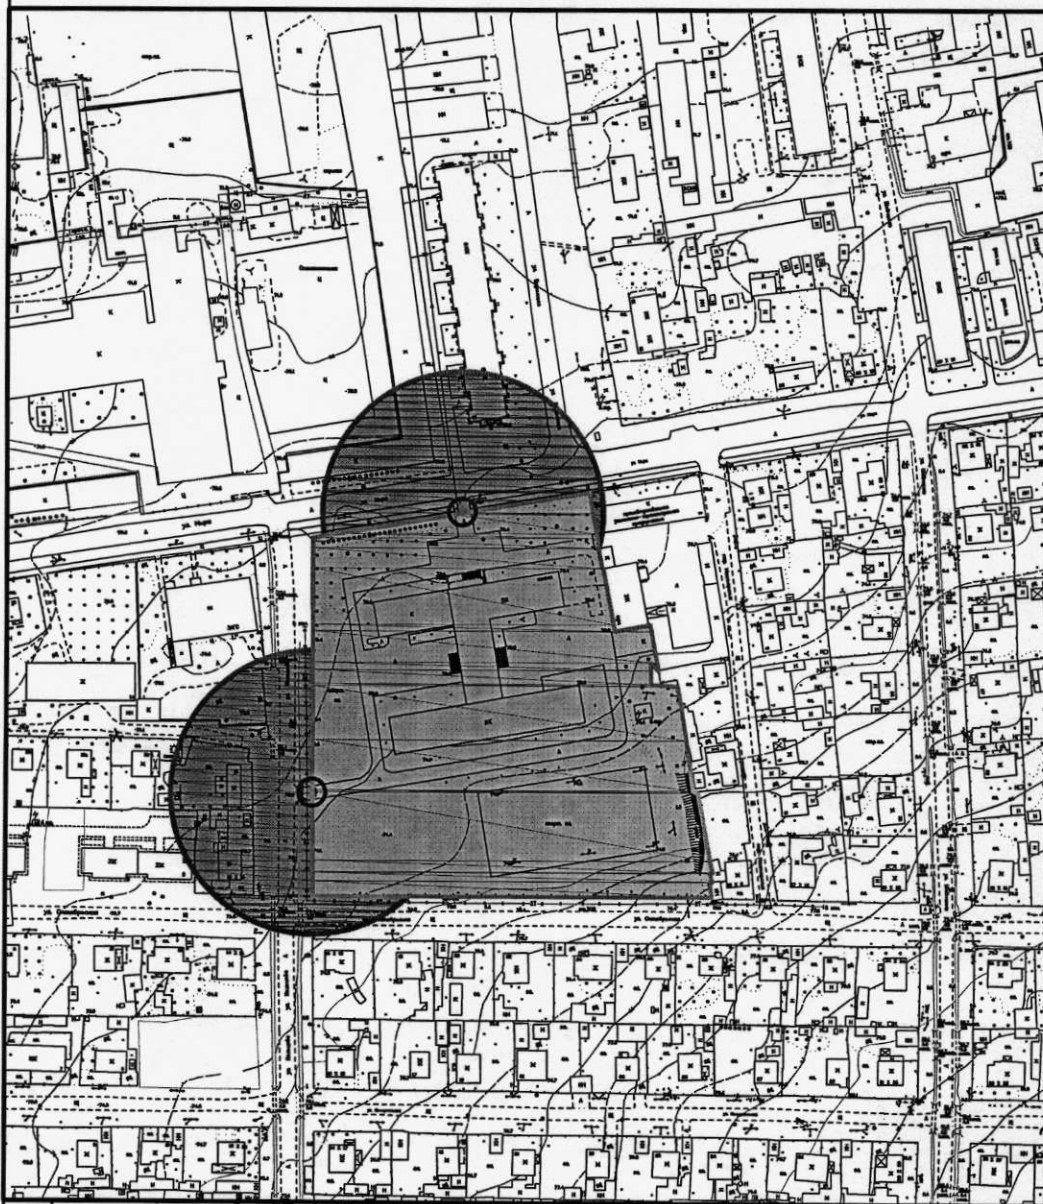

Государственное бюджетное общеобразовательное учреждение Самарской области
средняя общеобразовательная школа №3 города Похвистнево