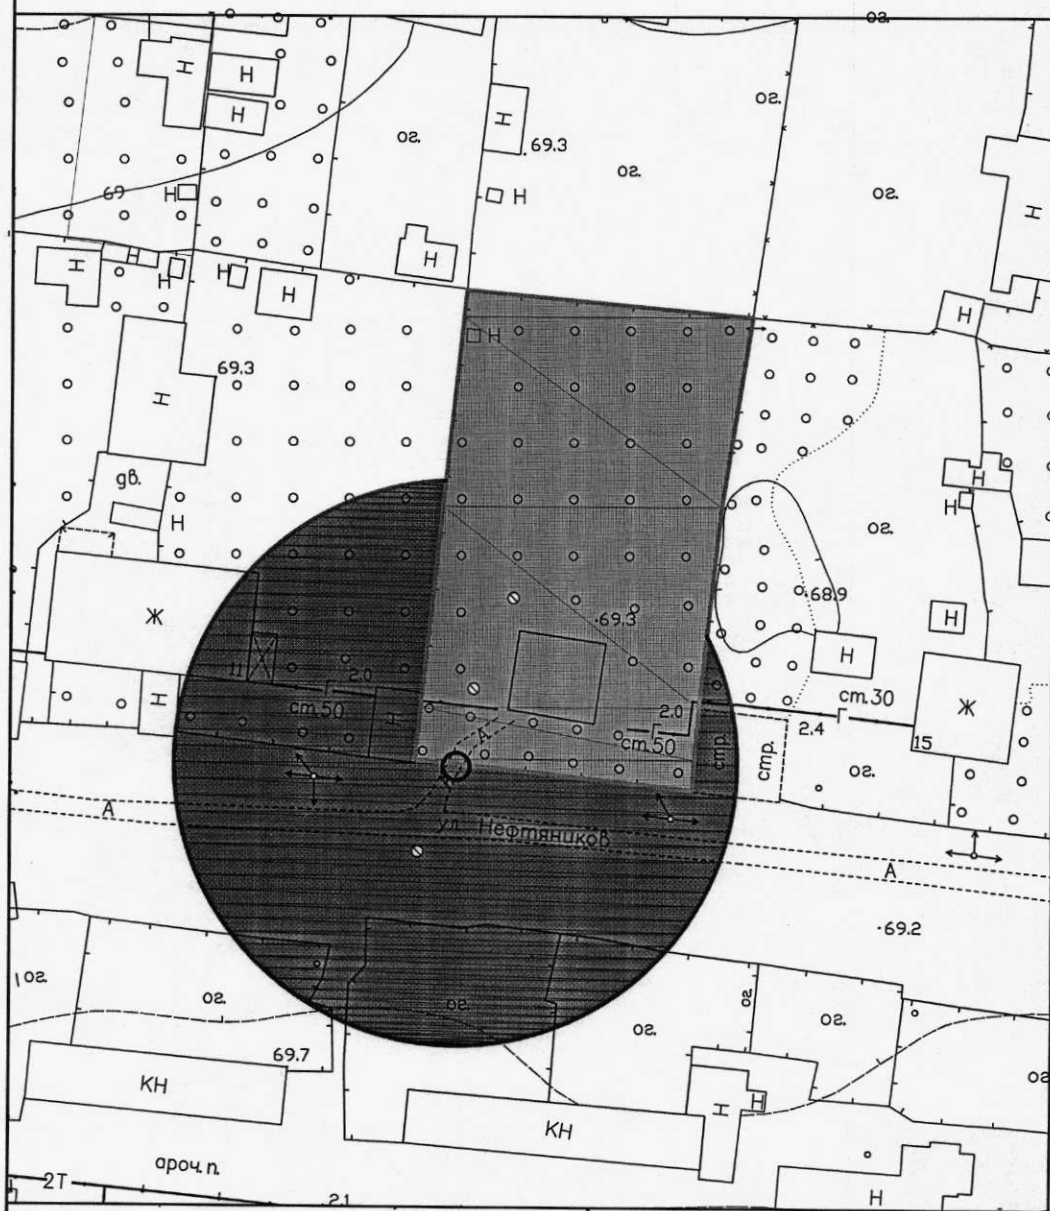

Муниципальное бюджетное учреждение Похвистнебская
центральная районная больница города и района

Масштаб 1:1000

Нач. отдела Голубь
Составил Максимов

г. Похвистнево, ул. Нефтяников, 13

Отдел архитектуры и
градостроительства