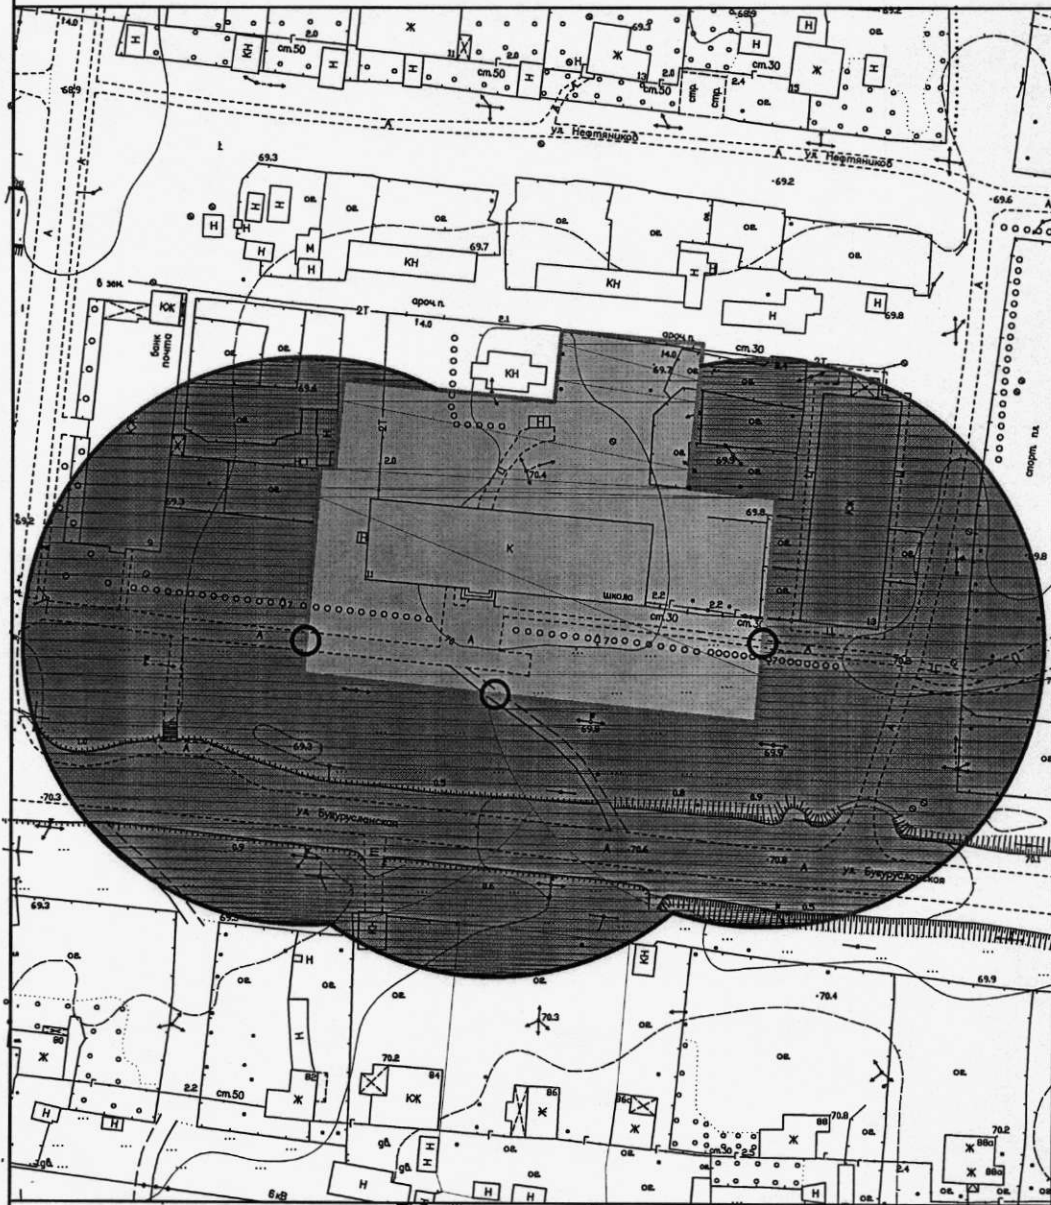

Государственное бюджетное общеобразовательное учреждение Самарской области
средняя общеобразовательная школа №4 города Похвистнево

Масштаб 1:1000

Нач.отдела Голубь
Составил Максимов

г.Похвистнево, ул.Бугурусланская, 11

Отдел архитектуры и
градостроительства