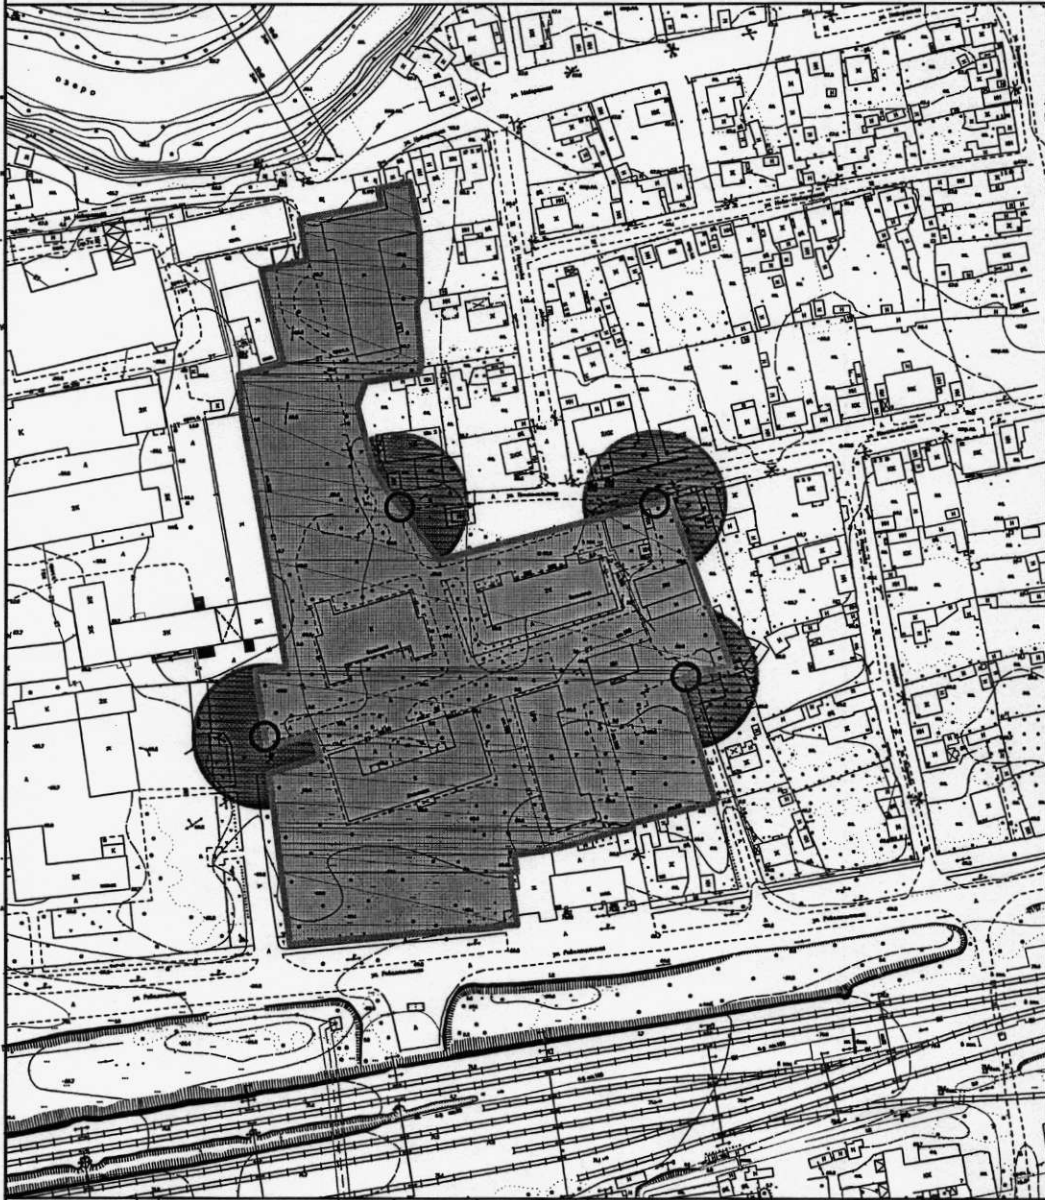

Муниципальное бюджетное учреждение Похвистневская
центральная районная больница города и района

Масштаб 1:2000

Нач.отдела	Голубь
Составил	Максимов

г.Похвистнево, ул.Революционная, 111

Отдел архитектуры и
градостроительства