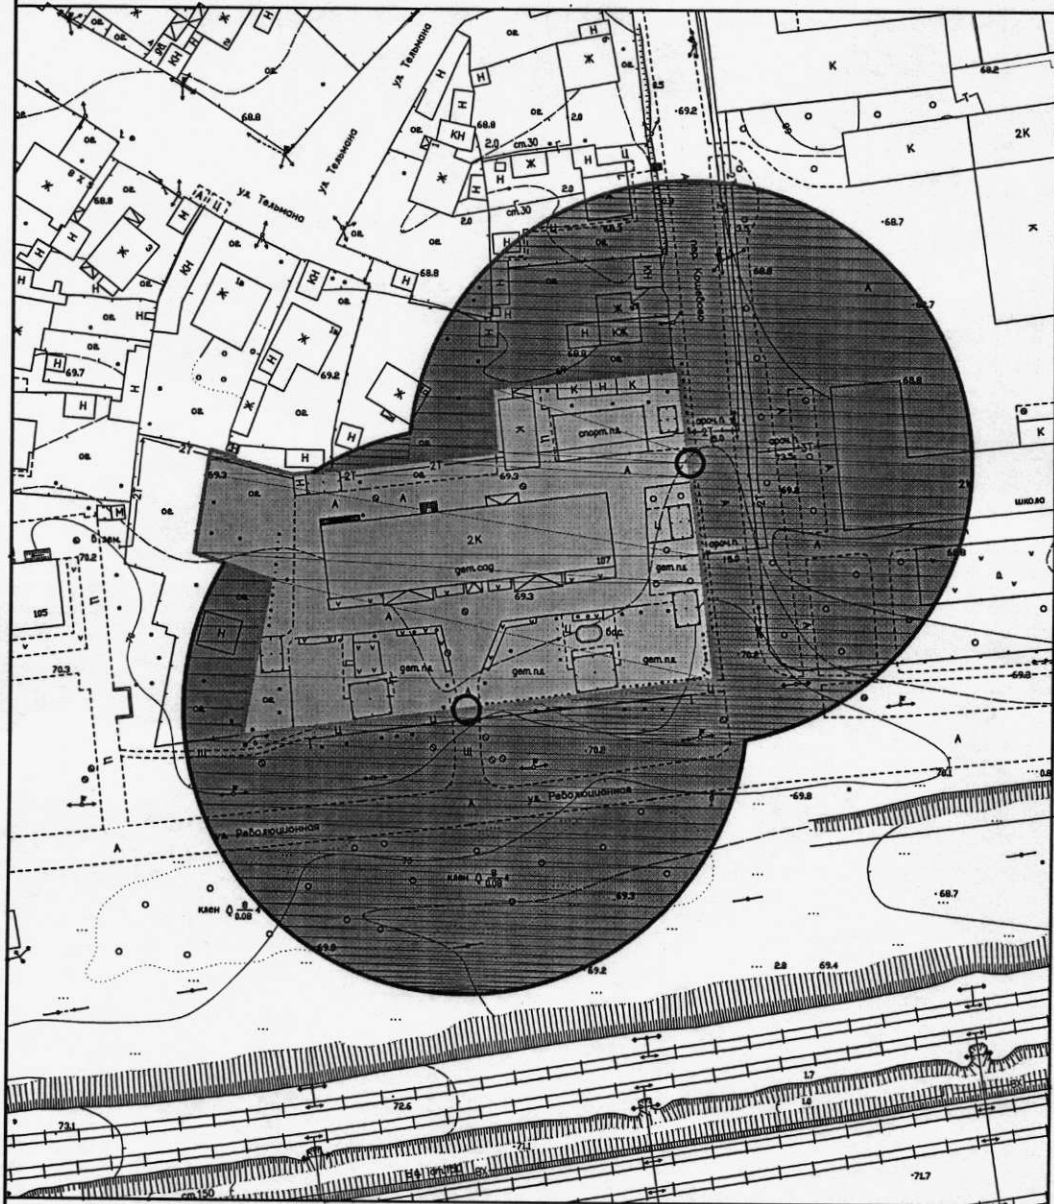

Масштаб 1:1000

Нач.отдела Голубь
 Составил Максимов

г.Похвистнево, ул.Лермонтова, 21,23,25

Отдел архитектуры и градостроительства

Главное управление ГСК

Структурное подразделение "Журавушка" государственного бюджетного общеобразовательного учреждения Самарской области средней общеобразовательной школы №1 города Похвистнево