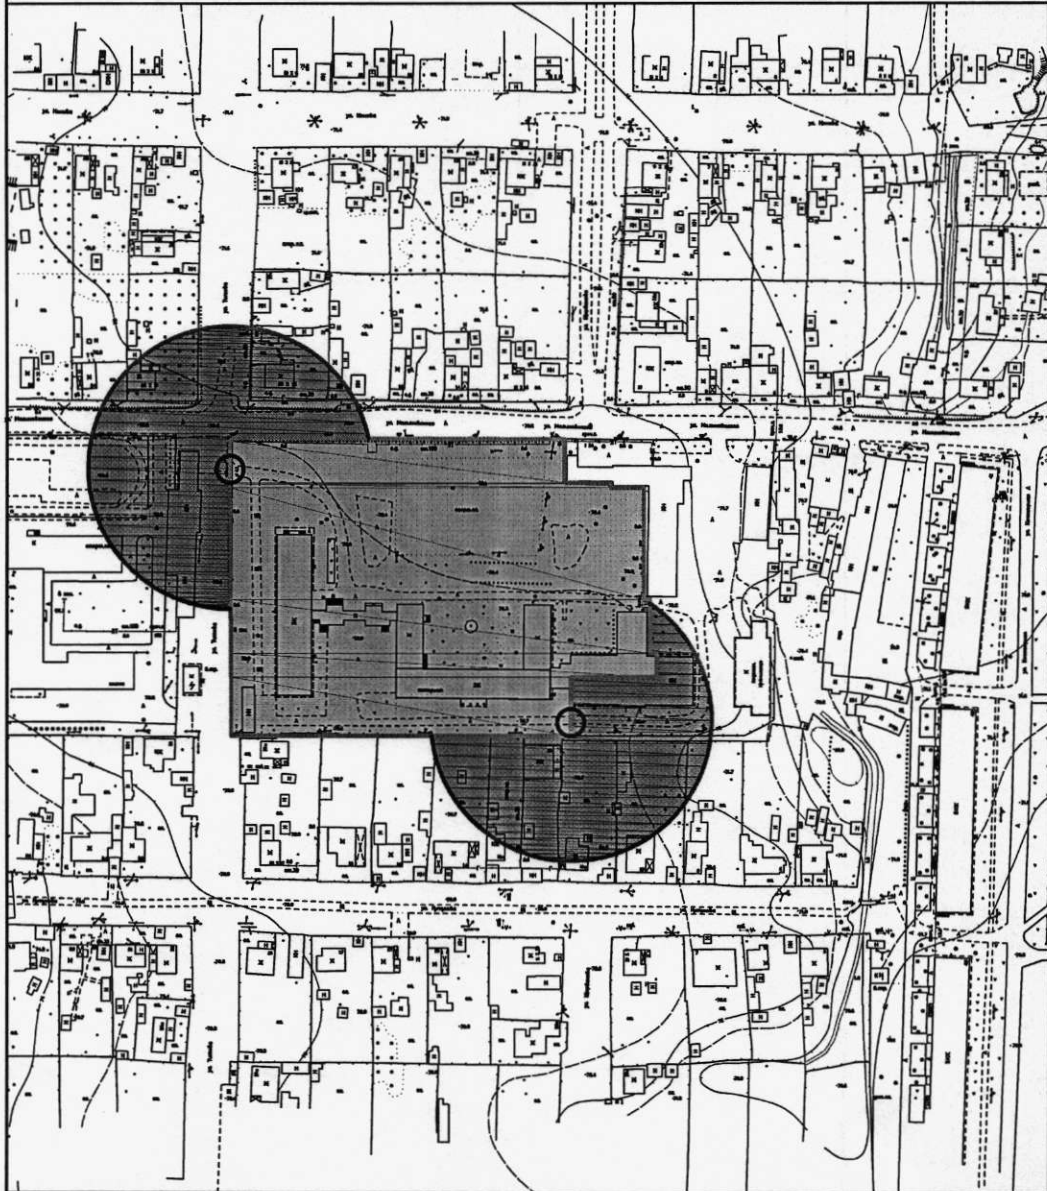

Государственное бюджетное общеобразовательное учреждение среднего профессионального образования Губернский колледж города Похвистнево

Масштаб 1:2000

Нач. отдела	Голубь		г. Похвистнево, ул. Малиновского, 1	Отдел архитектуры и градостроительства
Составил	Максимов