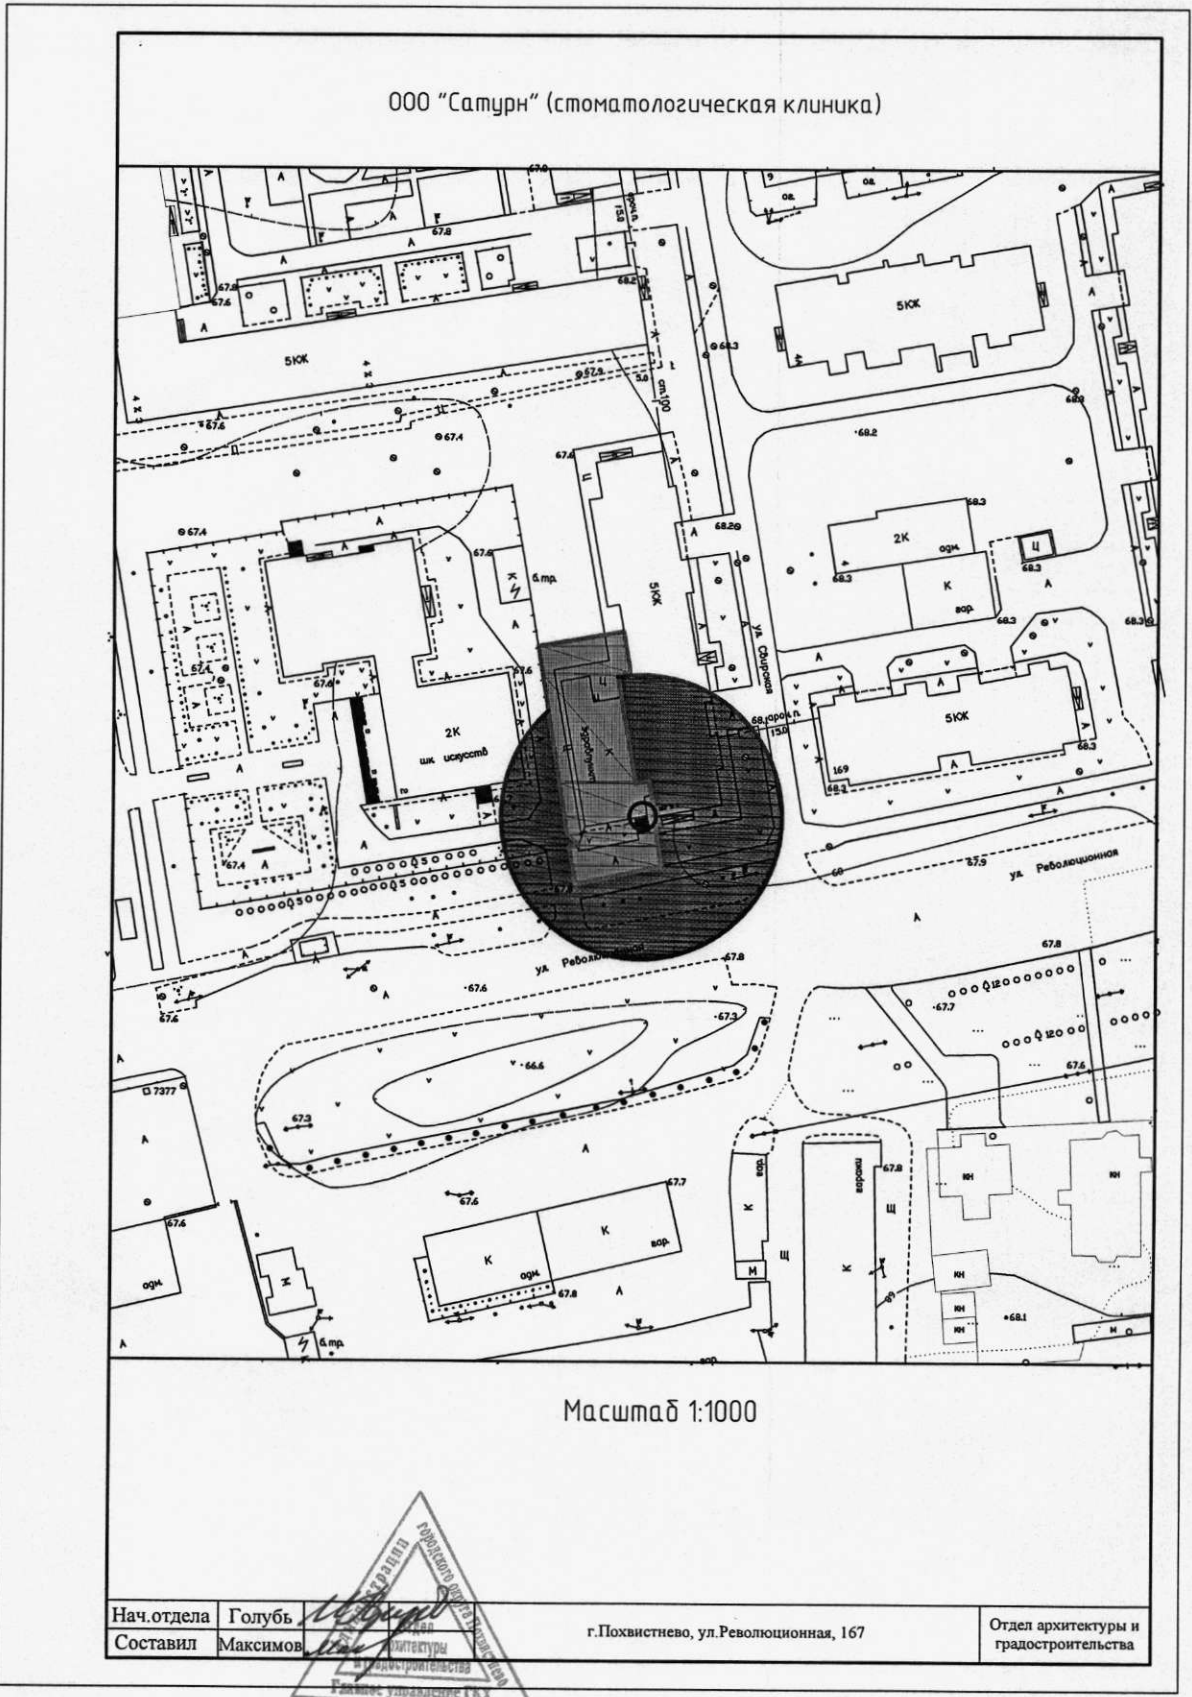

ООО "Дента" (стоматологическая клиника)

Масштаб 1:1000

Нач.отдела	Голубь	<i>Голубь</i>	Отдел архитектуры и градостроительства Главное управление ГЧК	г.Похвистнево, ул.Бакинская, 2	Отдел архитектуры и градостроительства
Составил	Максимов	<i>Максимов</i>			