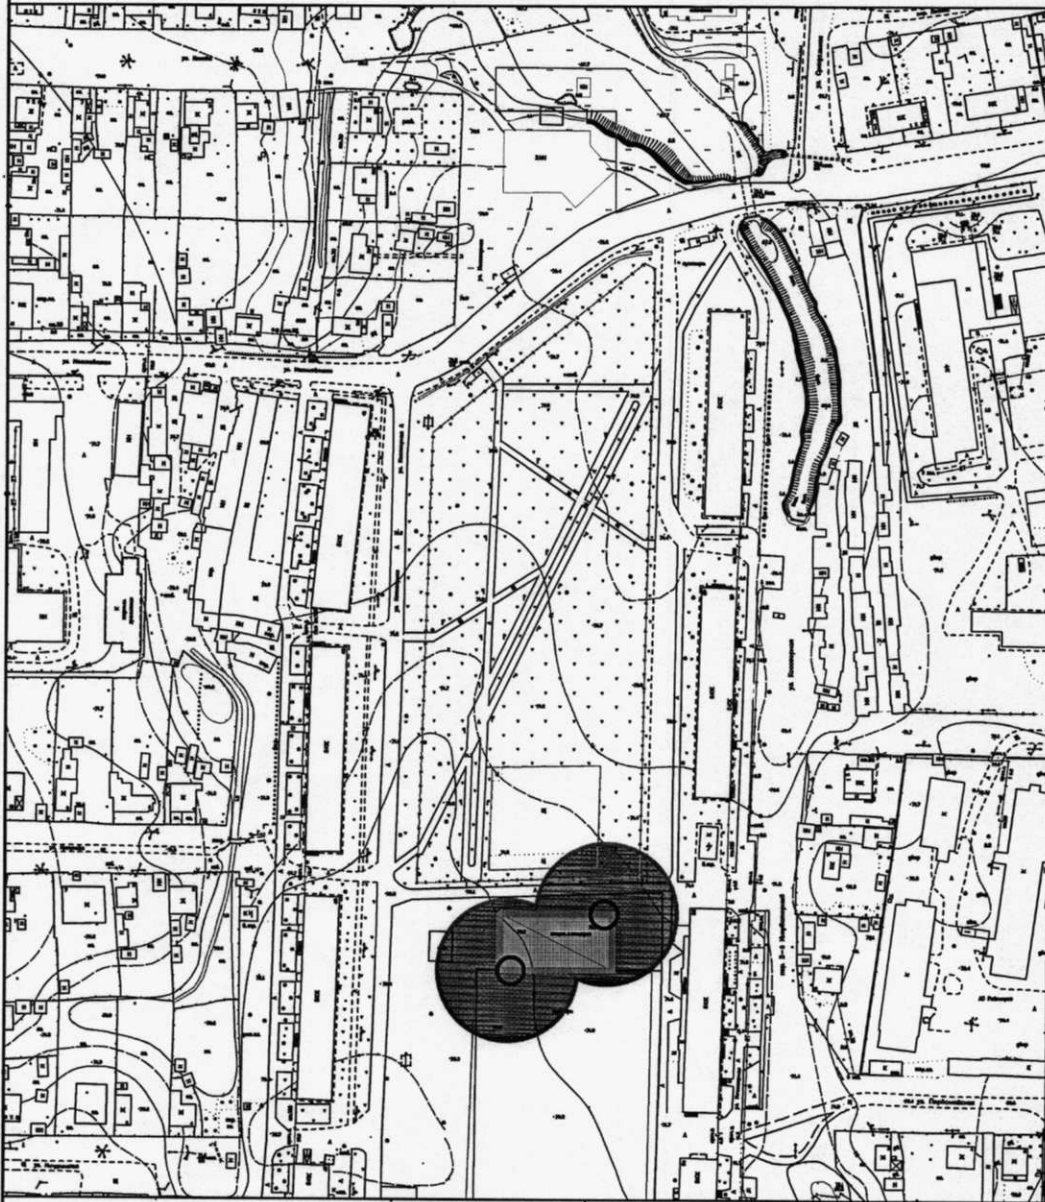

Муниципальное бюджетное учреждение "Спортивные сооружения городского округа
Похвистнево Самарской области" – спортивная площадка парк "Юбилейный"

Масштаб 1:2000

Нач.отдела	Голубь
Составил	Максимов

г.Похвистнево, ул.Косогорная, парк "Юбилейный"