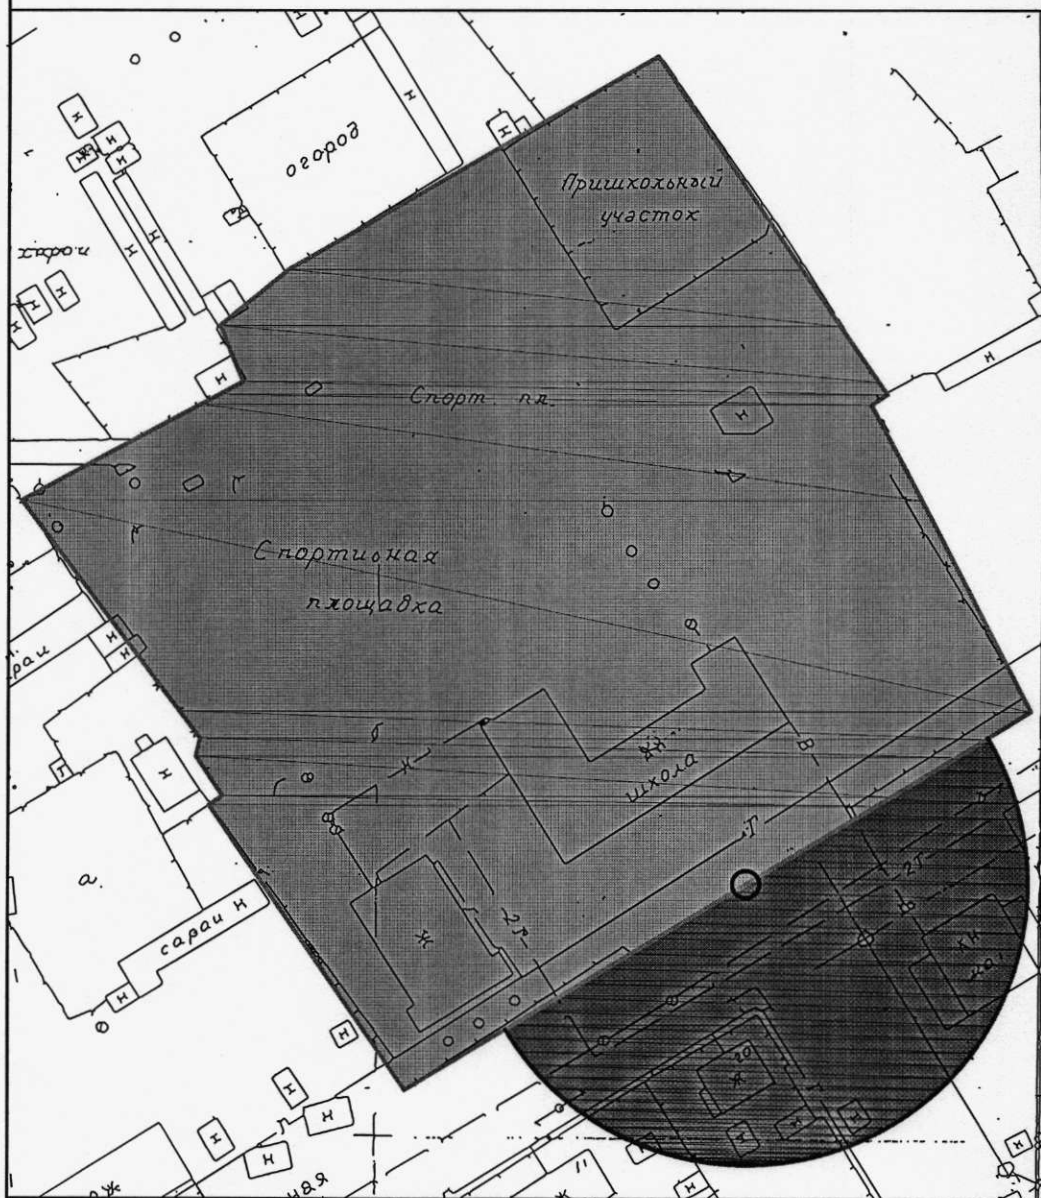

Государственное бюджетное общеобразовательное учреждение Самарской области
средняя общеобразовательная школа пос.Октябрьский г.о.Похвистнево

Масштаб 1:1000

Нач.отдела Голубь
Составил Максимов

пос. Октябрьский г.о. Похвистнево, ул. Кооперативная, 14

Отдел архитектуры и
градостроительства