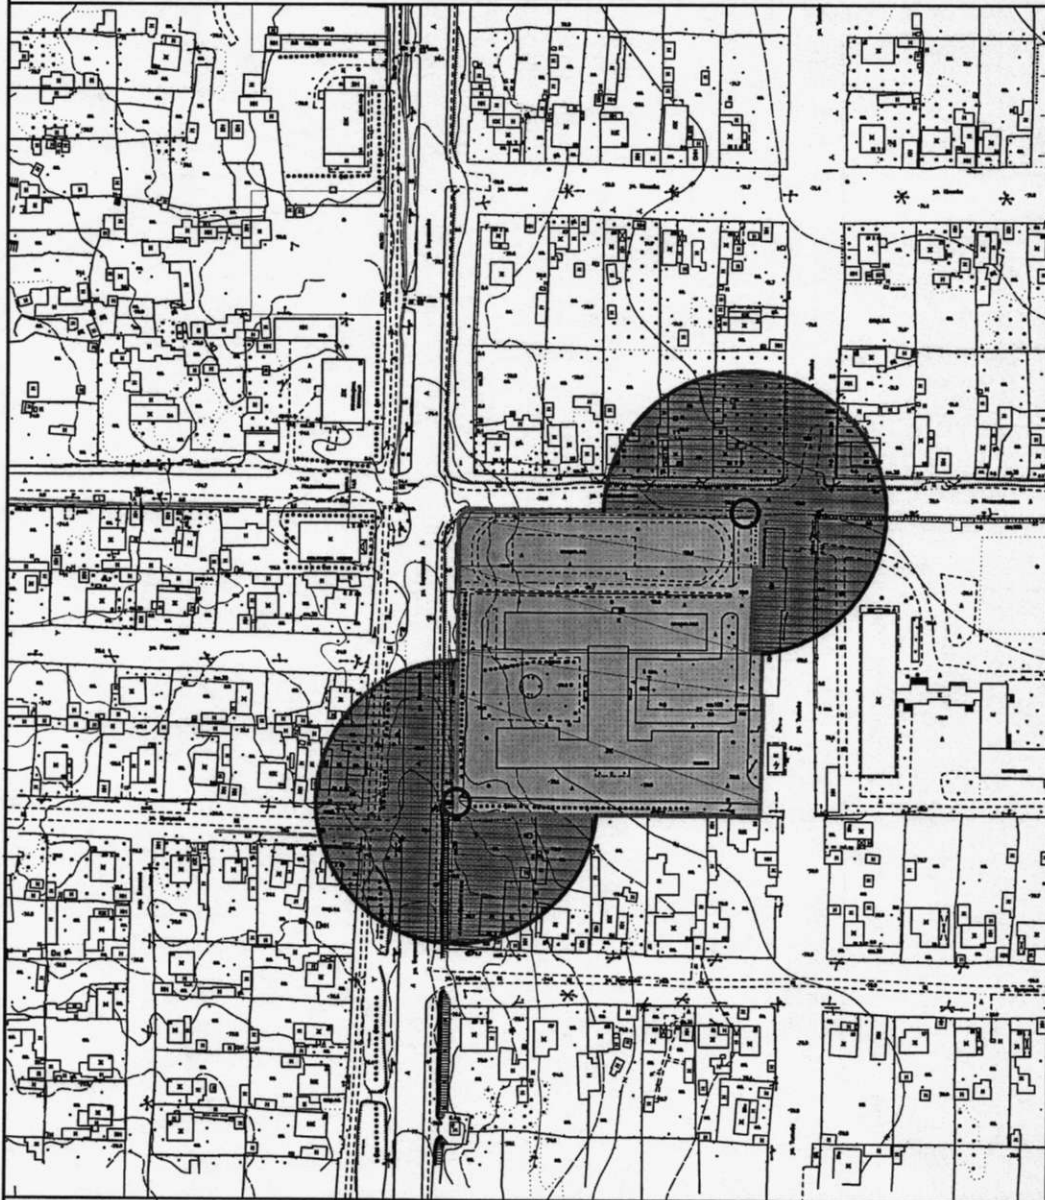

Масштаб 1:1000

Нач.отдела Голубь
 Составил Максимов

г.Похвистнево, ул.Бугурусланская, 11

Отдел архитектуры и
 градостроительства

Государственное бюджетное общеобразовательное учреждение Самарской области
средняя общеобразовательная школа №7 города Похвистнево