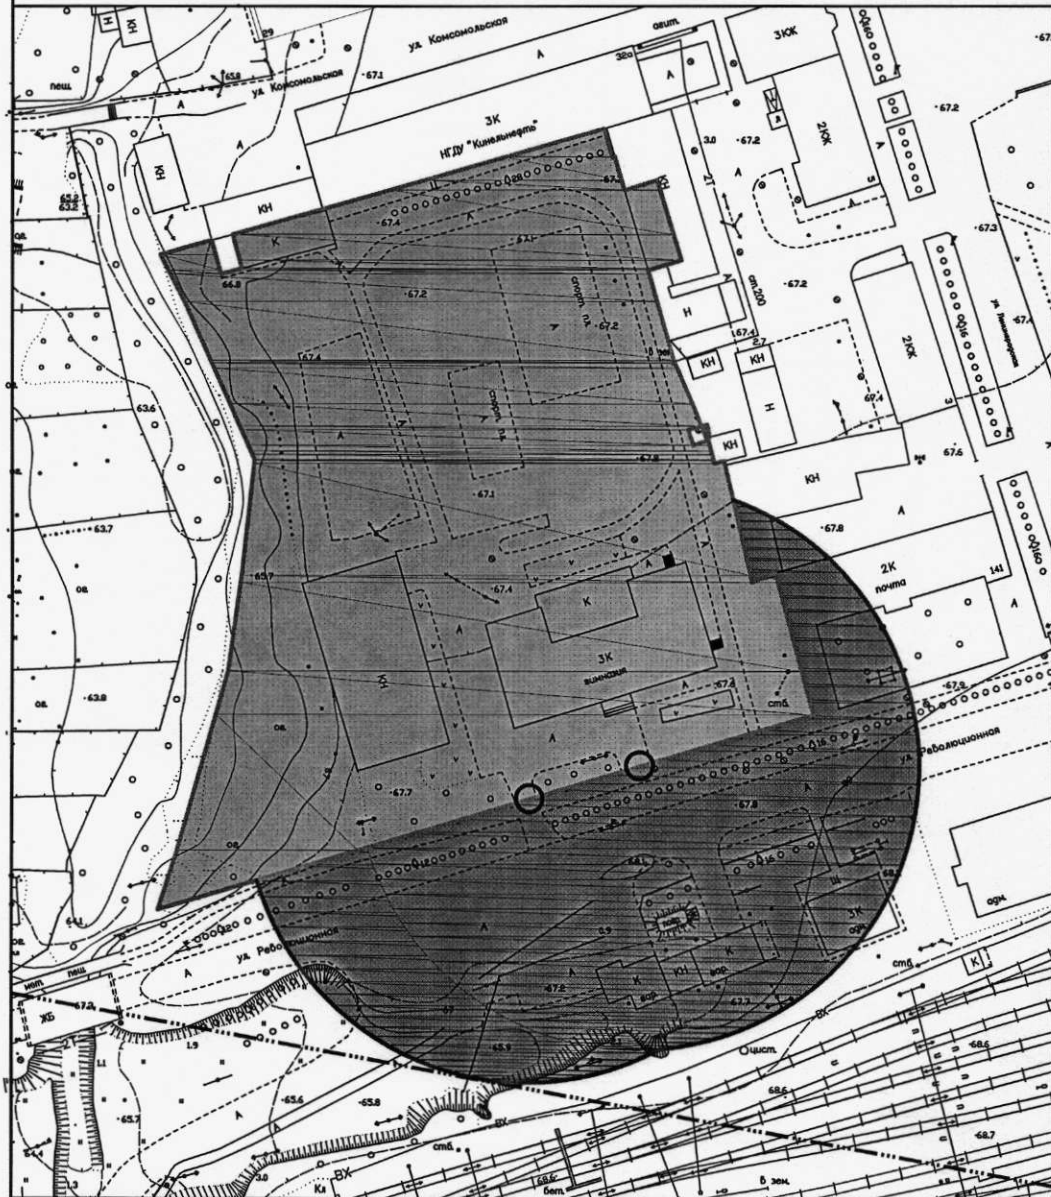

Государственное бюджетное общеобразовательное учреждение Самарской области
средняя общеобразовательная гимназия №1 города Похвистнево