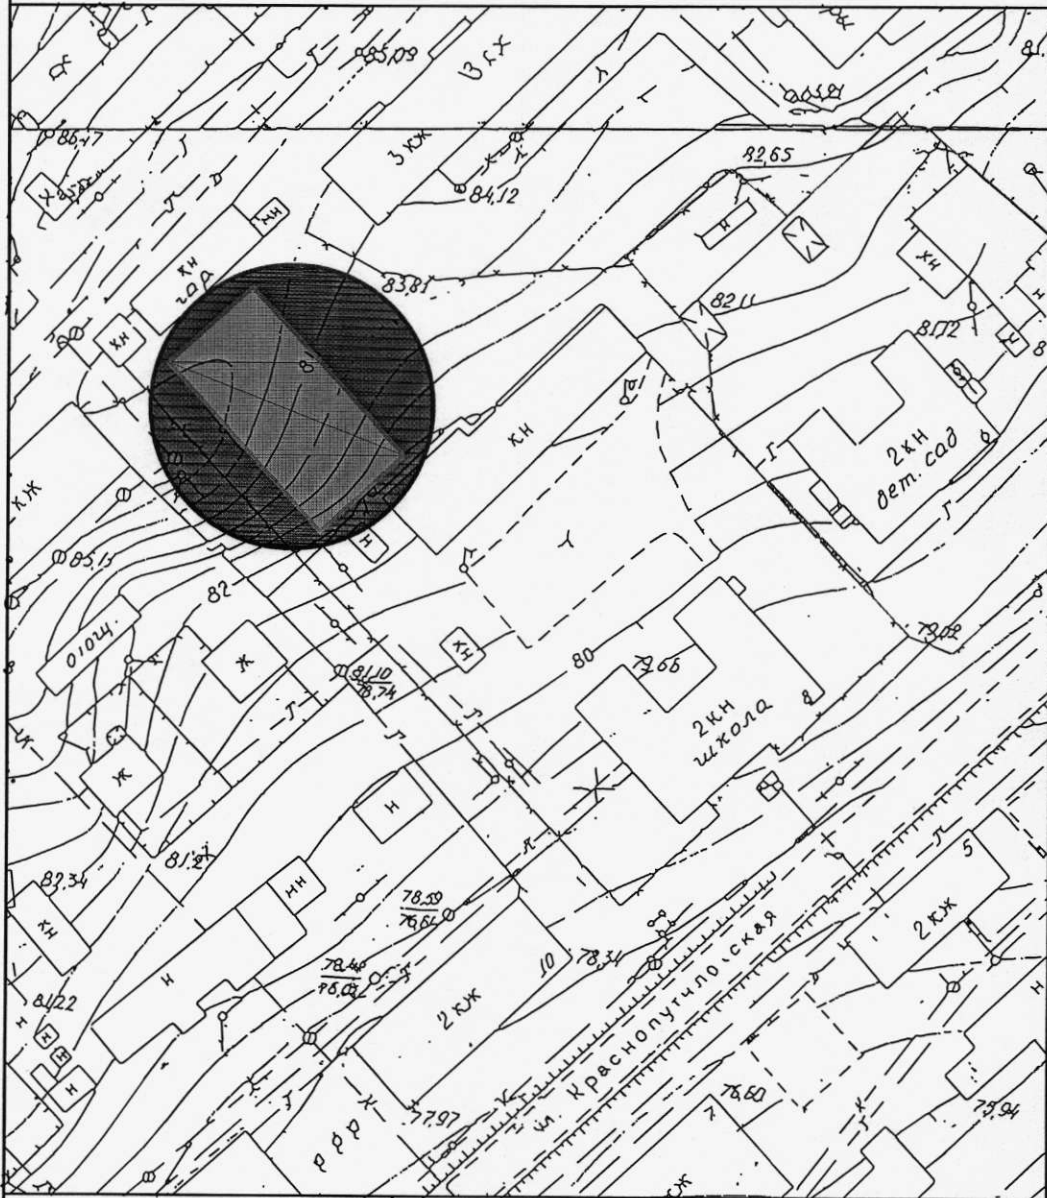

Муниципальное бюджетное учреждение "Спортивные сооружения городского округа
Похвистнево Самарской области" – спортивная площадка пос.Красные пески