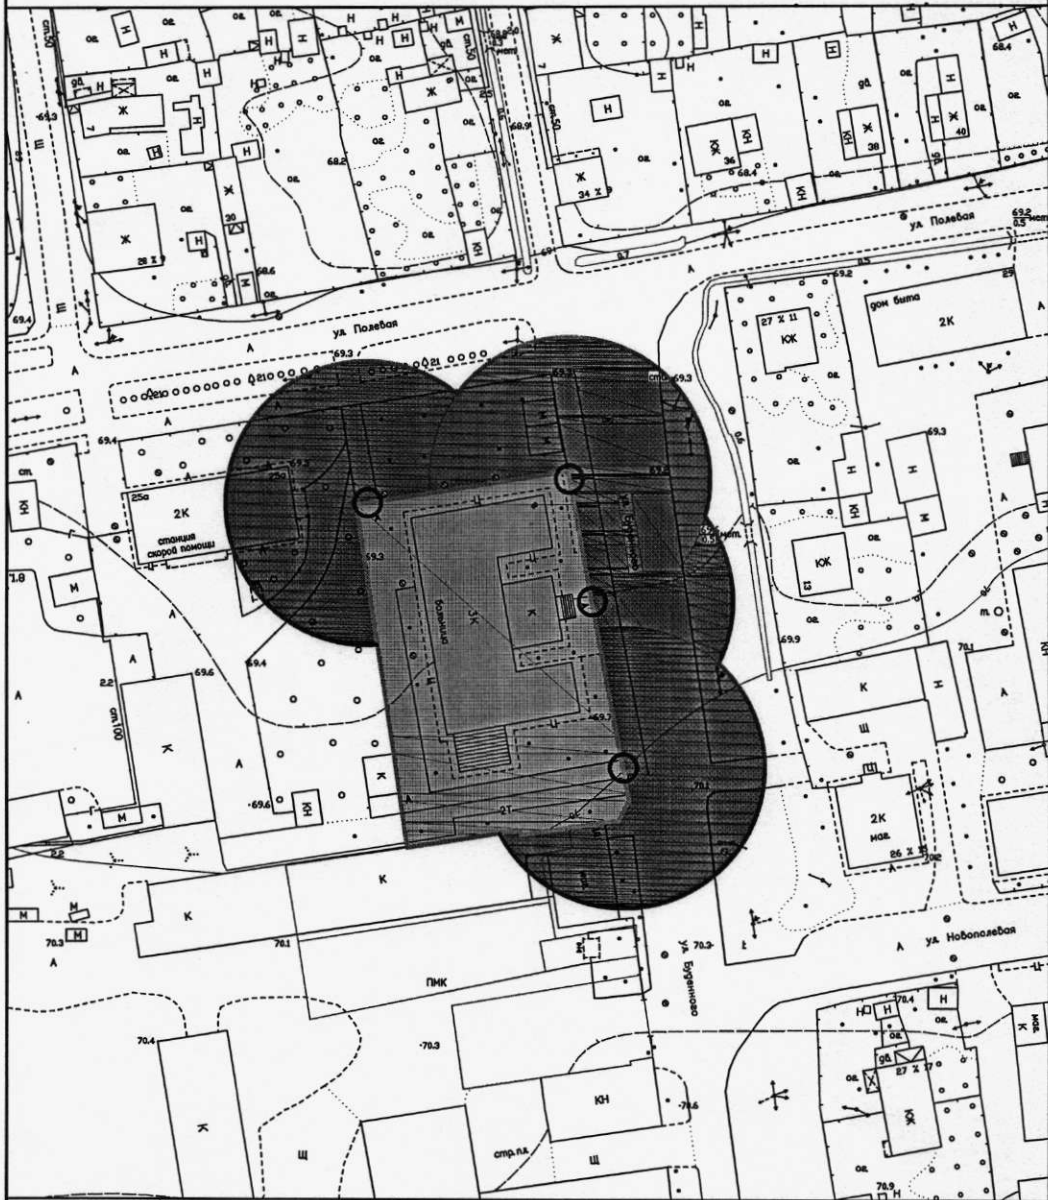

Муниципальное бюджетное учреждение Похвистнебская
центральная районная больница города и района

Масштаб 1:1000

Нач.отдела Голубь *И.И. Голубь*
Составил Максимов *М.И. Максимов*

г. Похвистнево, ул. Буденного, 8

Отдел архитектуры и градостроительства