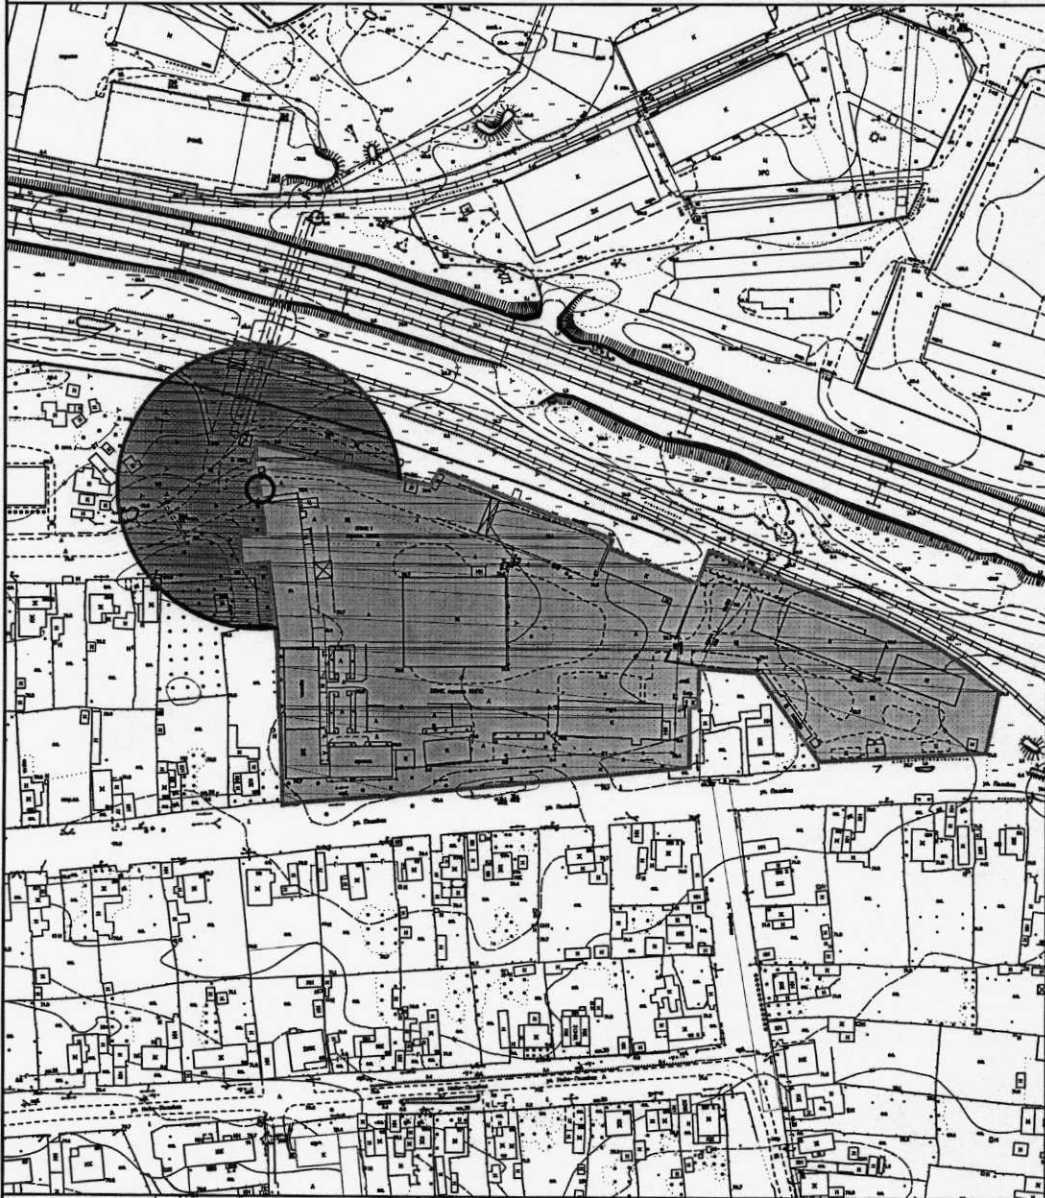

Масштаб 1:1000

Нач.отдела Голубь
 Составил Максимов

г.Похвистнево, ул.Революционная, 107

Отдел архитектуры и градостроительства

Структурное подразделение "Рекорд" государственного бюджетного общеобразовательного учреждения Самарской области средней общеобразовательной школы №1 города Похвистнево