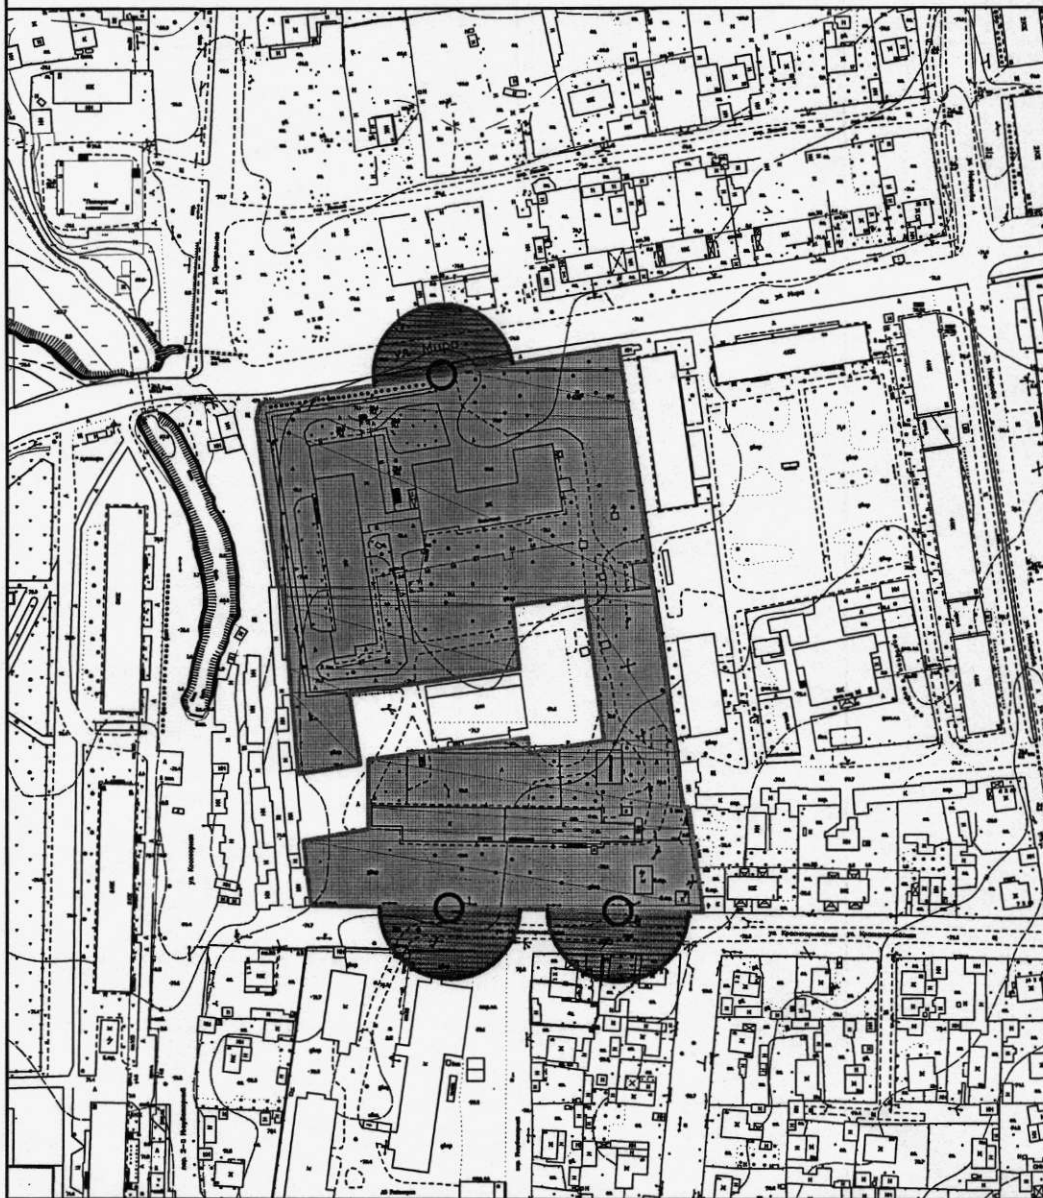

Муниципальное бюджетное учреждение Похвистневская
центральная районная больница города и района

Масштаб 1:2000

Нач. отдела	Голубь	
Составил	Максимов	

г. Похвистнево, ул. Мира, 2А

Отдел архитектуры и градостроительства