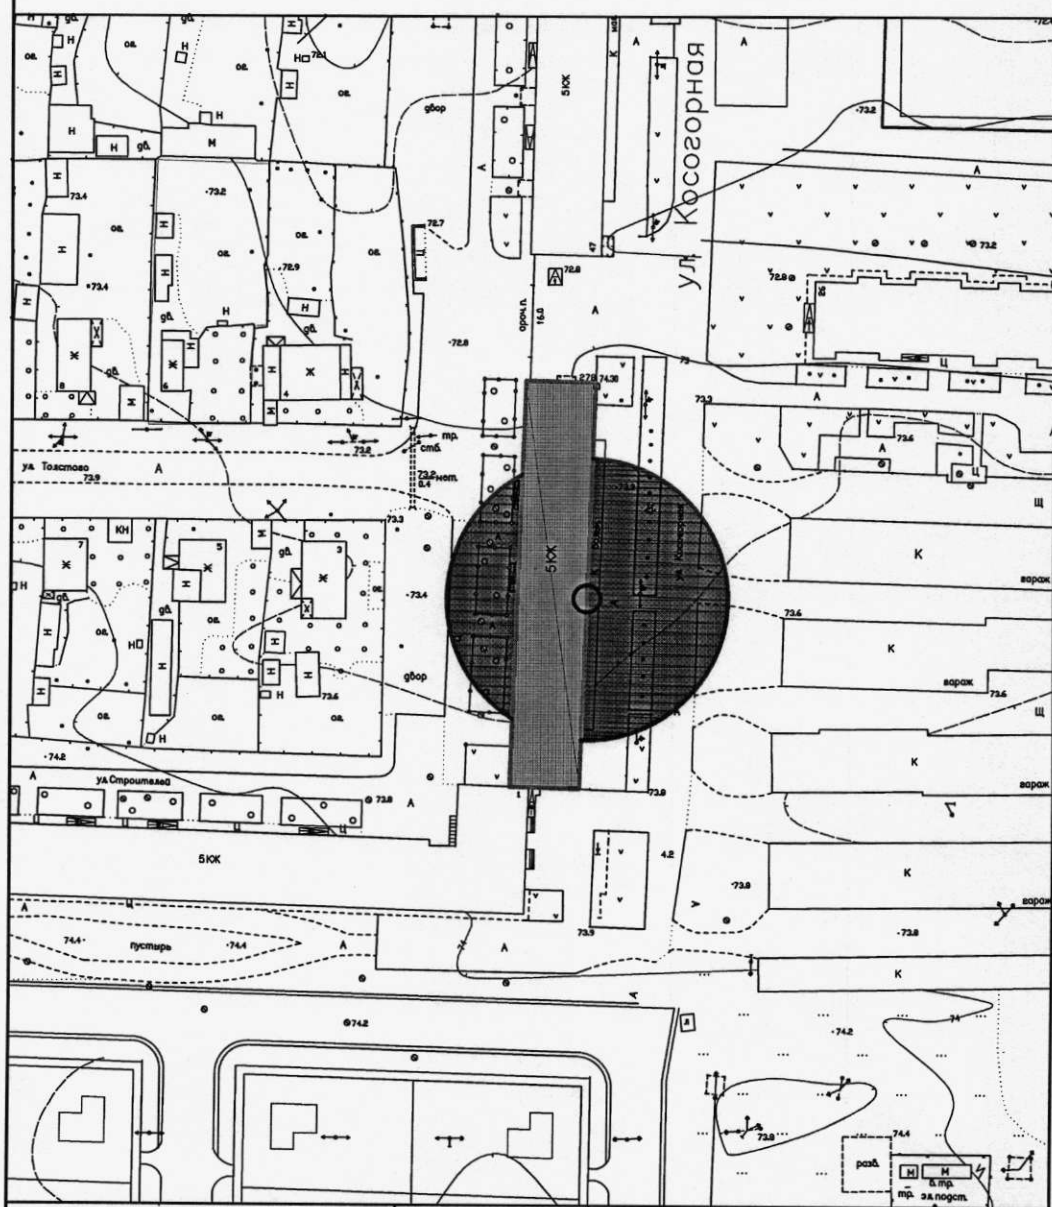

Муниципальное бюджетное учреждение Похвистневская
центральная районная больница города и района

Масштаб 1:1000

Нач. отдела Голубь
Составил Максимов

г. Похвистнево, ул. Косогорная, 49

Отдел архитектуры и градостроительства