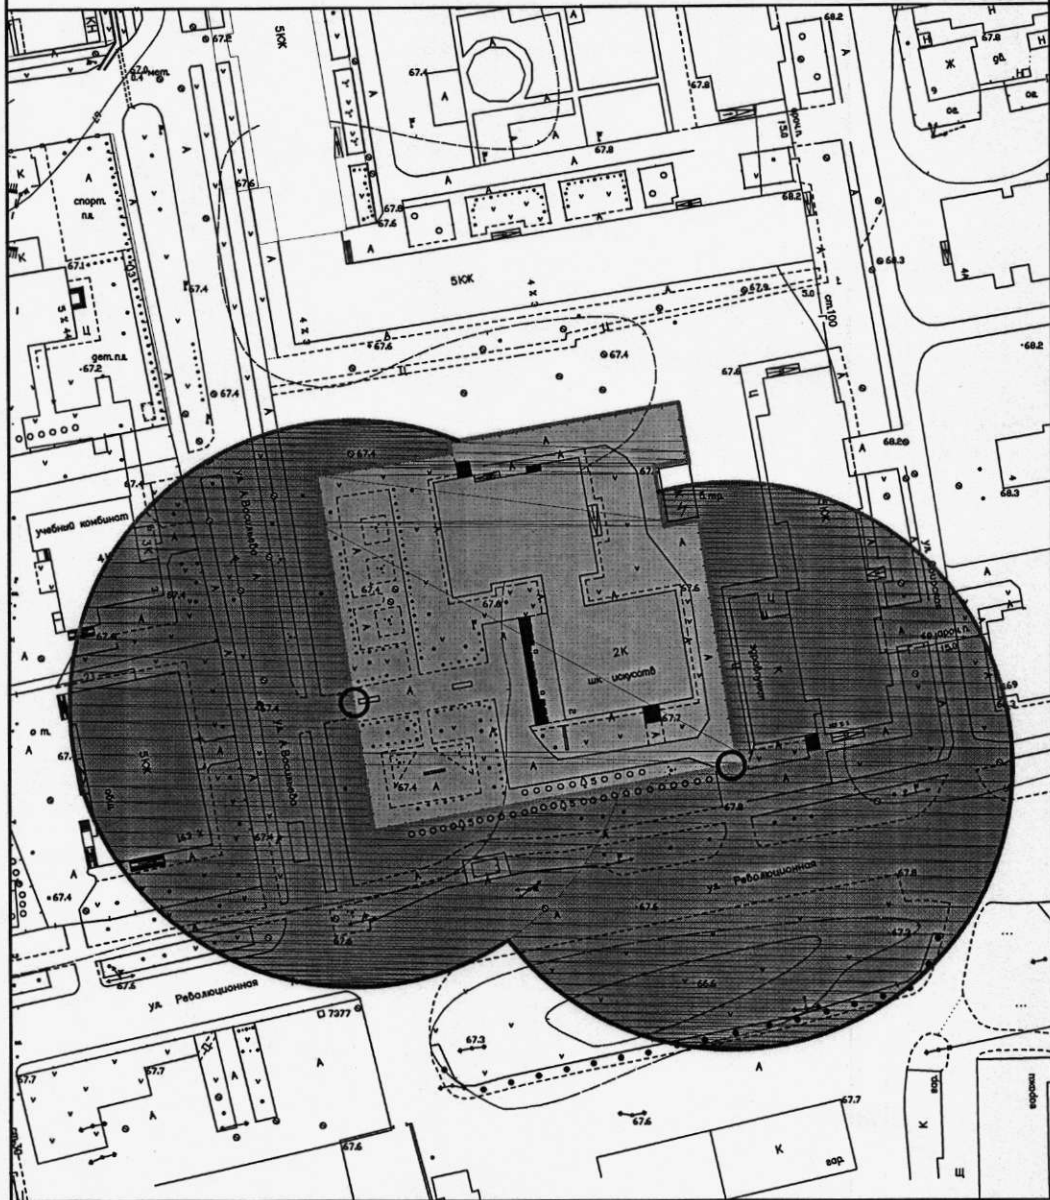

Муниципальное бюджетное образовательное учреждение
дополнительного образования детей "Детская школа искусств"

Масштаб 1:1000

Нач. отдела Голубь
Составил Максимов

г.Похвистнево, ул.А.Васильева, 2

Отдел архитектуры и
градостроительства