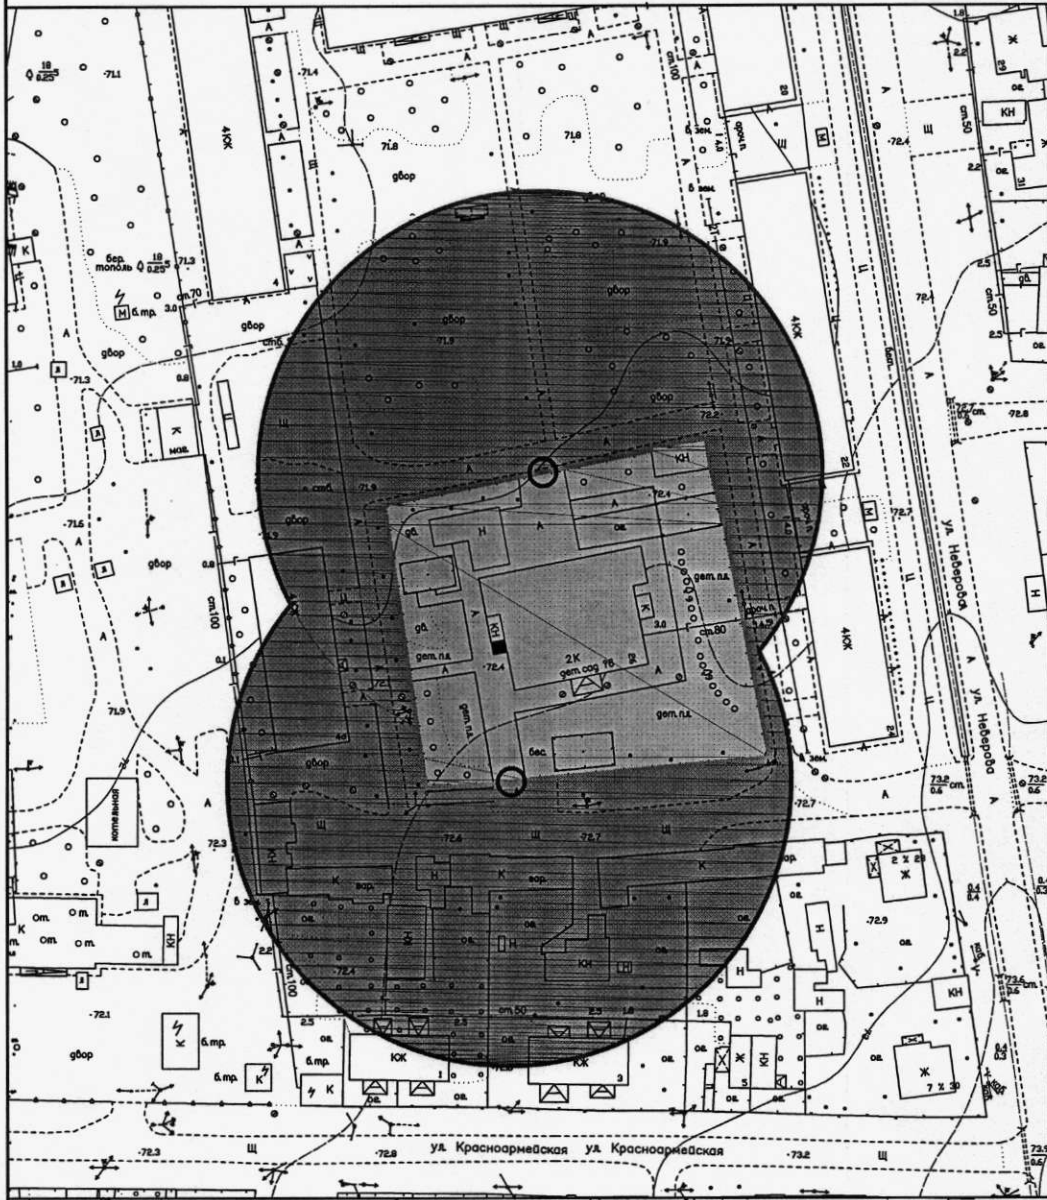

Структурное подразделение "Лучики" государственного бюджетного общеобразовательного учреждения Самарской области средней общеобразовательной школы №7 города Похвистнево

Масштаб 1:1000

Нач.отдела Голубь
Составил Максимов

г. Похвистнево, ул. Неверова, 26

Отдел архитектуры и градостроительства