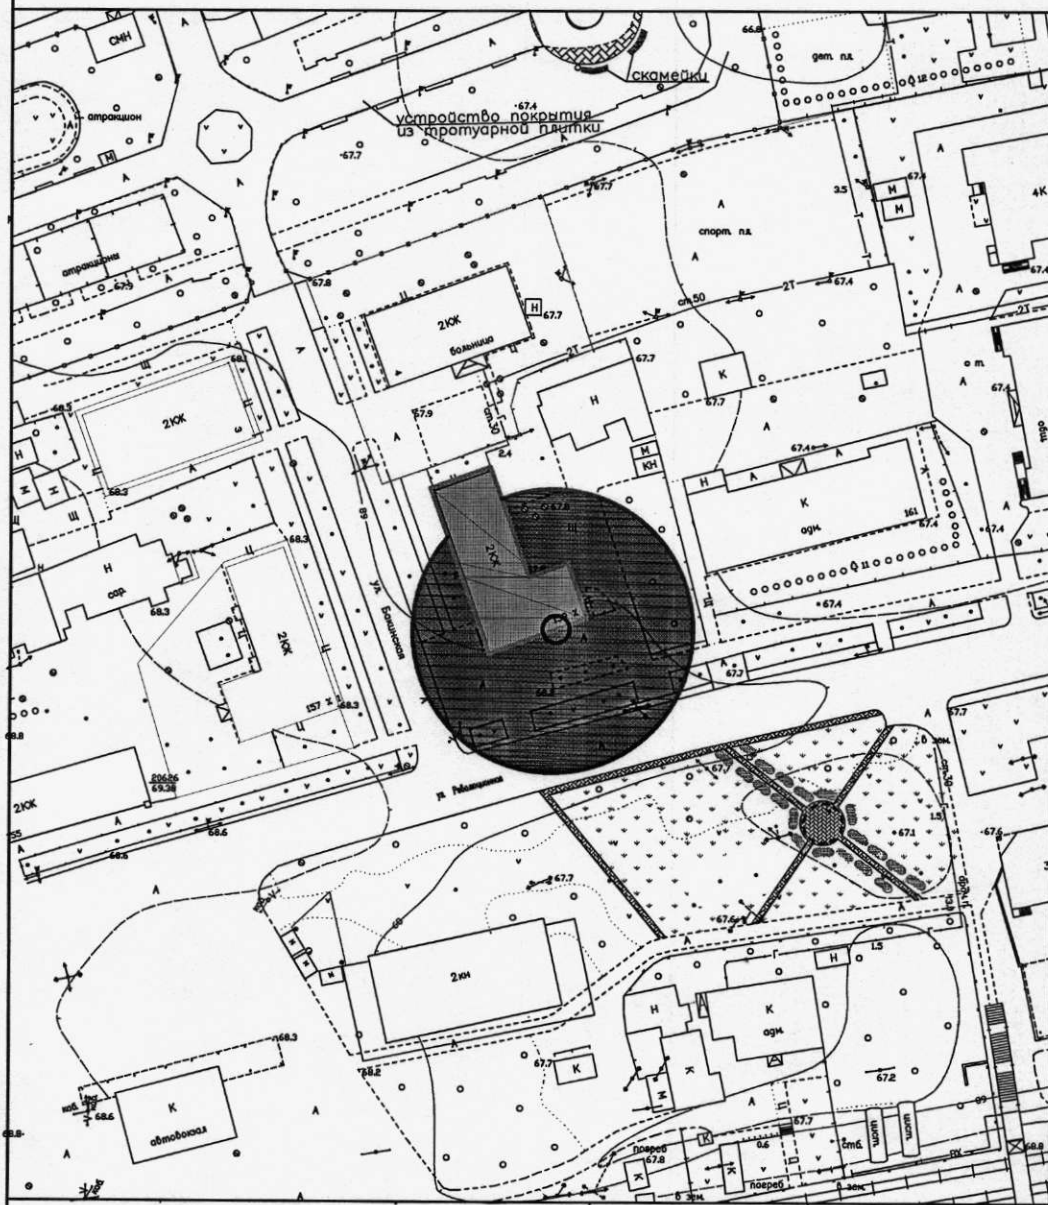

ООО "Дента" (стоматологическая клиника)

Масштаб 1:1000

Нач.отдела	Голубь	<i>Голубь</i>	Отдел архитектуры и градостроительства Главное управление ГЧК	г.Похвистнево, ул.Бакинская, 2	Отдел архитектуры и градостроительства
Составил	Максимов	<i>Максимов</i>			