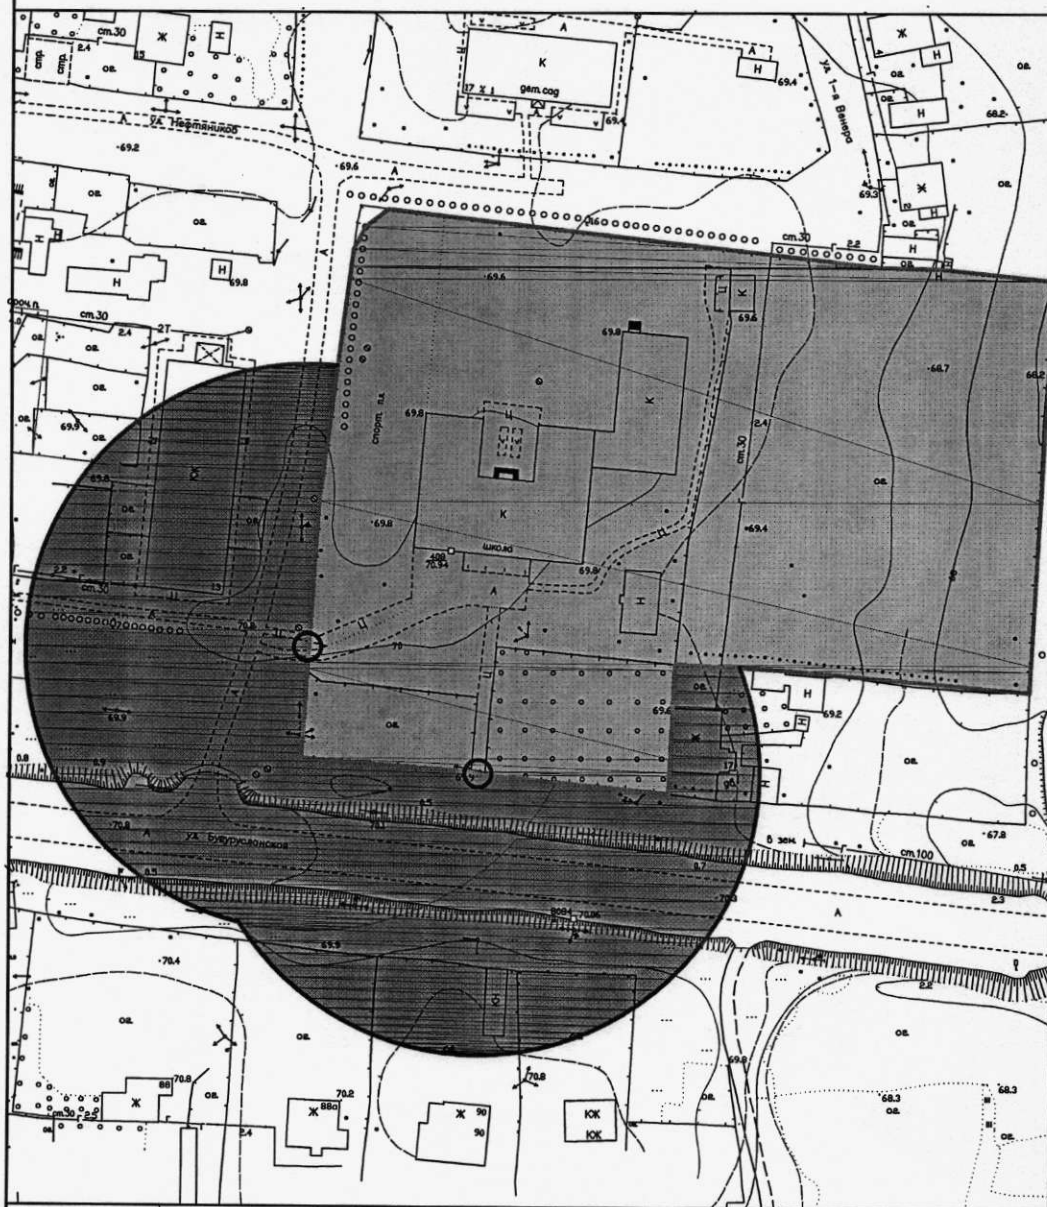

Государственное бюджетное общеобразовательное учреждение Самарской области
средняя общеобразовательная школа №4 города Похвистнево

Масштаб 1:1000

Нач.отдела	Голубь
Составил	Максимов

г.Похвистнево, ул. Бугуруланская, 15

Отдел архитектуры и градостроительства