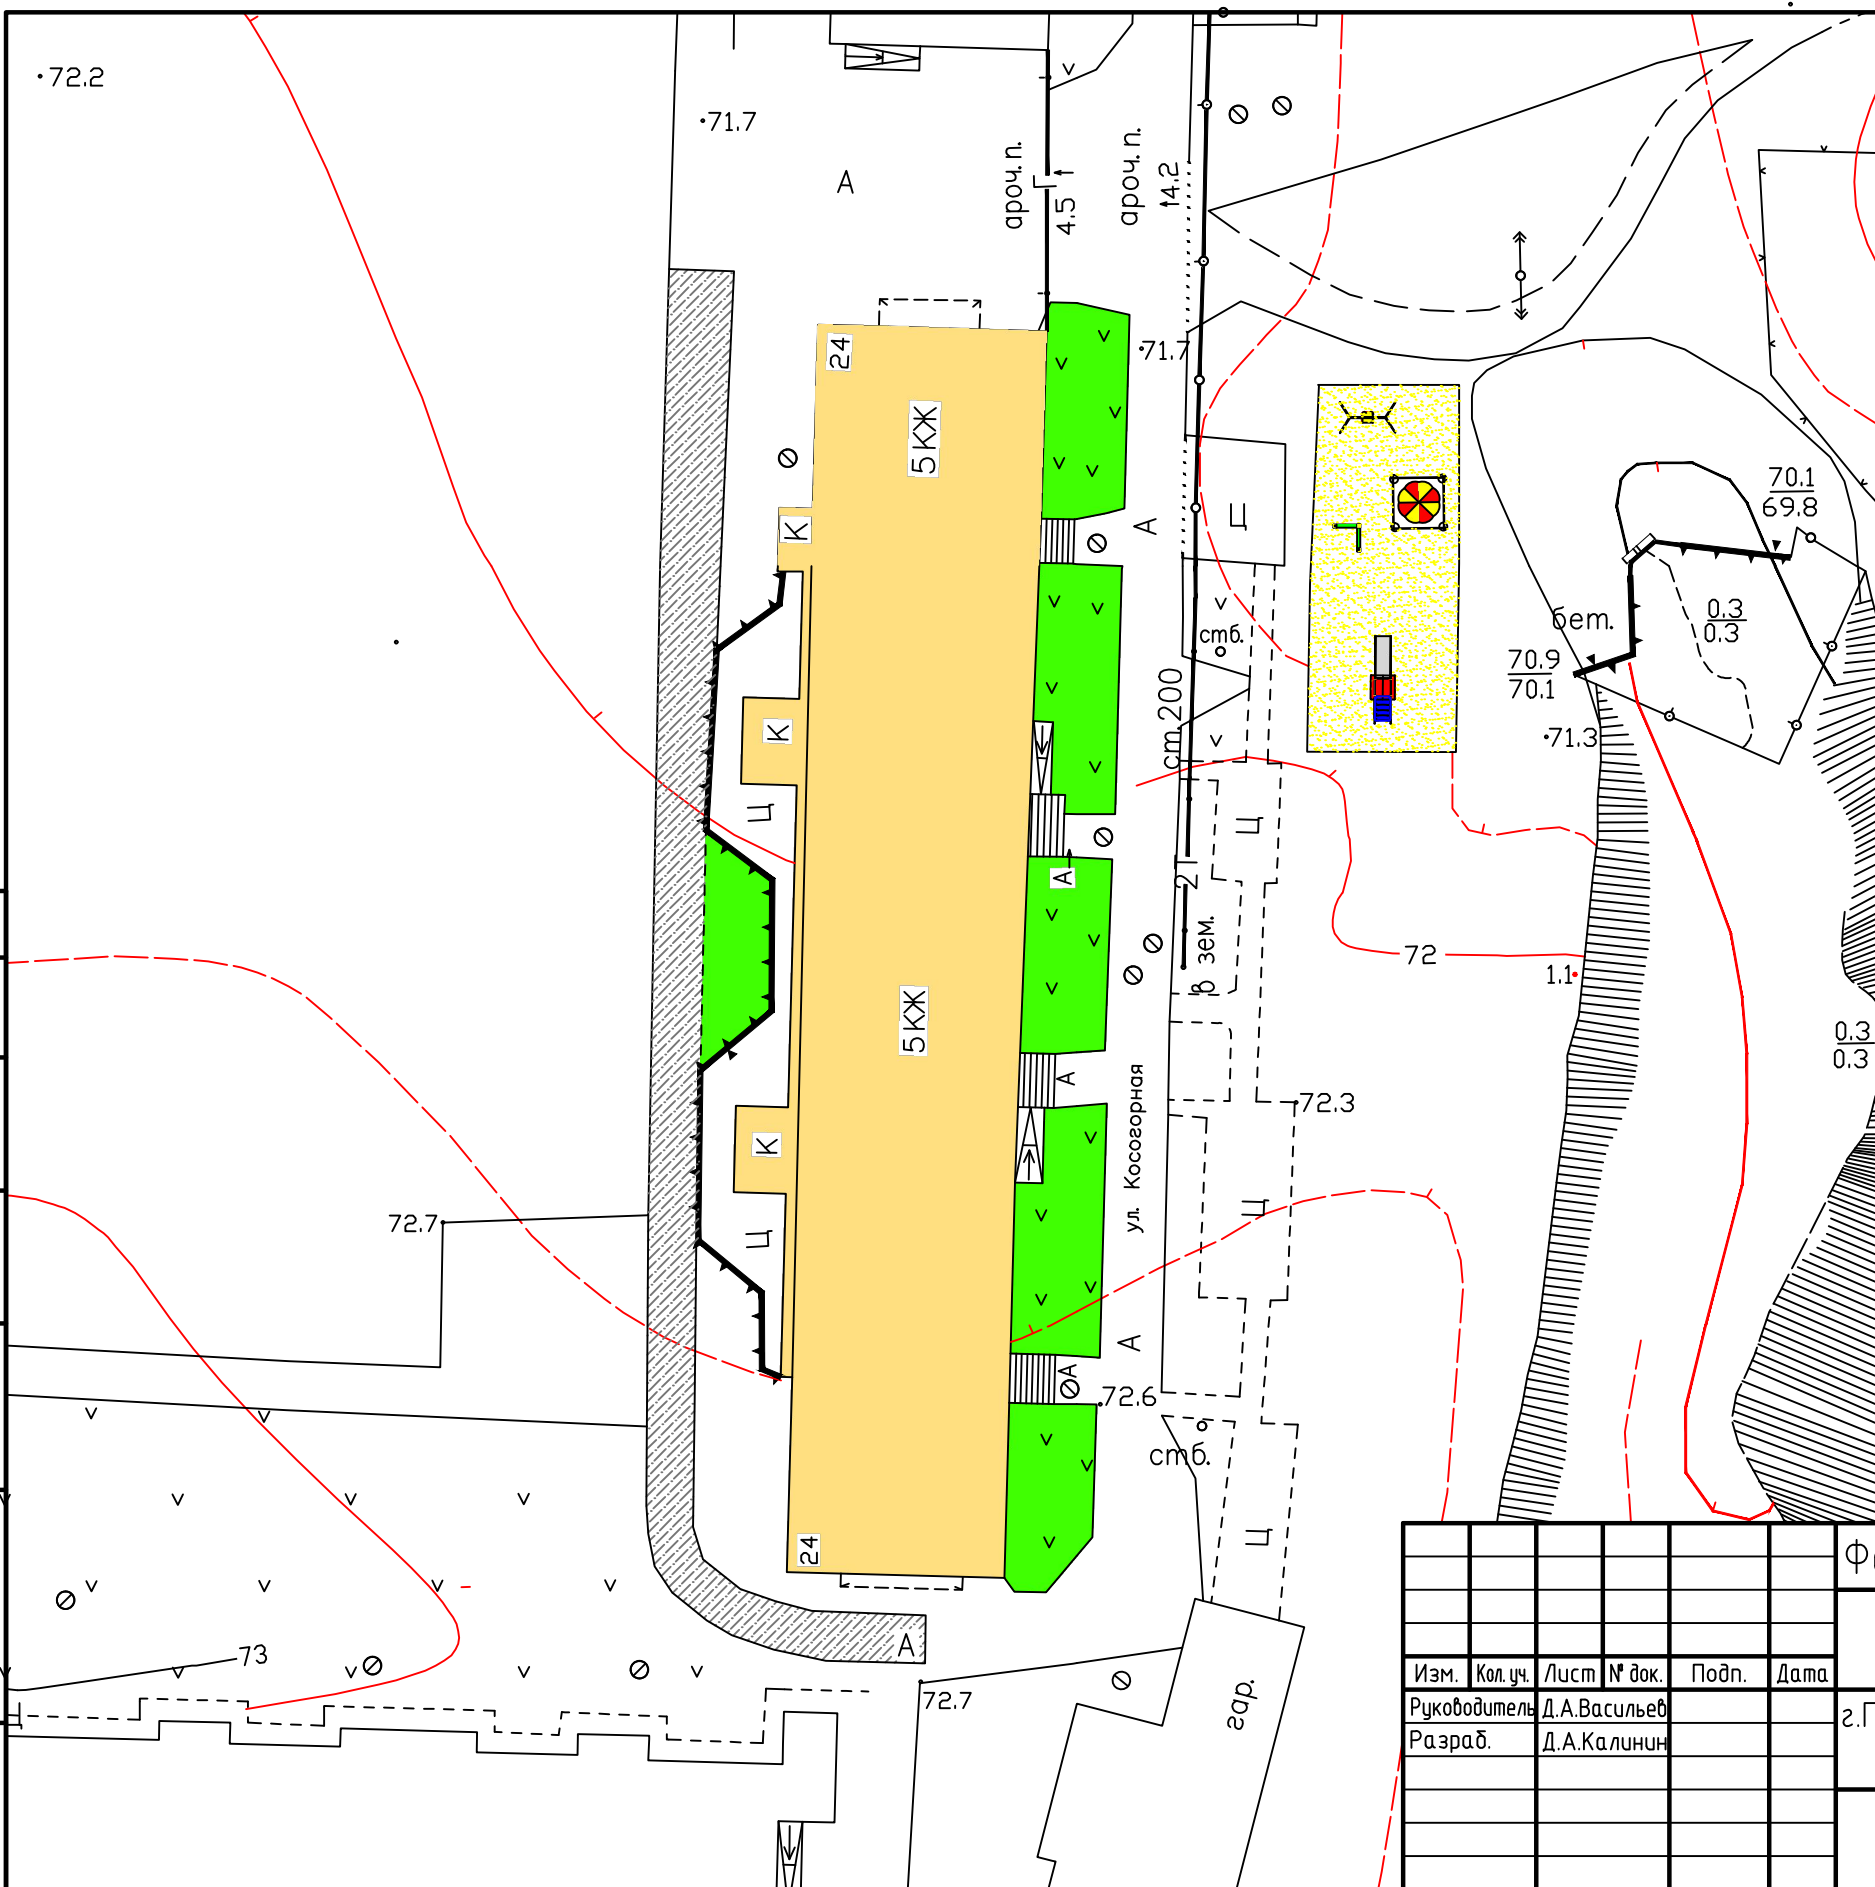

Инв. № подл.	Подп. и дата	Взам. инв. №	Согласовано

Обзорная схема территории

Условные обозначения

-  Асфальтобетонное покрытие
-  Песчаное покрытие детской площадки
-  Газон
-  Качели
-  Песочница с грибком
-  Горка большая
-  Лаз

Формирование комфортной городской среды					
Благоустройство дворовой территории с устройством внутридворового проезда, установкой детских игровых форм					
Изм.	Кол. уч.	Лист	№ док.	Подп.	Дата
Руководитель	Д.А.Васильев				
Разраб.	Д.А.Калинин				
г.Похвистнево, территория дома №24 по ул.Косогорная				Стадия	Лист
План дворовой территории М 1:1000				ГУГКХ Администрации г.о. Похвистнево	