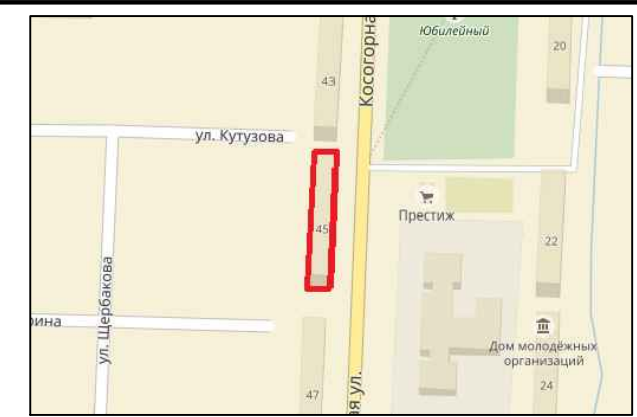

Согласовано

Инв. № подл. Подп. и дата. Взам. инв. №

Формирование комфортной городской среды						Стадия		
Благоустройство дворовой территории с установкой МАФ, устройством парковок, дворовых проездов, установкой детских игровых форм						Лист		
Изм.	Кол. уч.	Лист	№ док.	Подп.	Дата	Листов		
Руководитель	Д.А.Васильев					г.Похвистнево, территория дома №45 по ул.Косогорная		
Разраб.	Д.А.Калинин							
План дворовой территории М 1:1000						ГУГКХ Администрации г.о. Похвистнево		