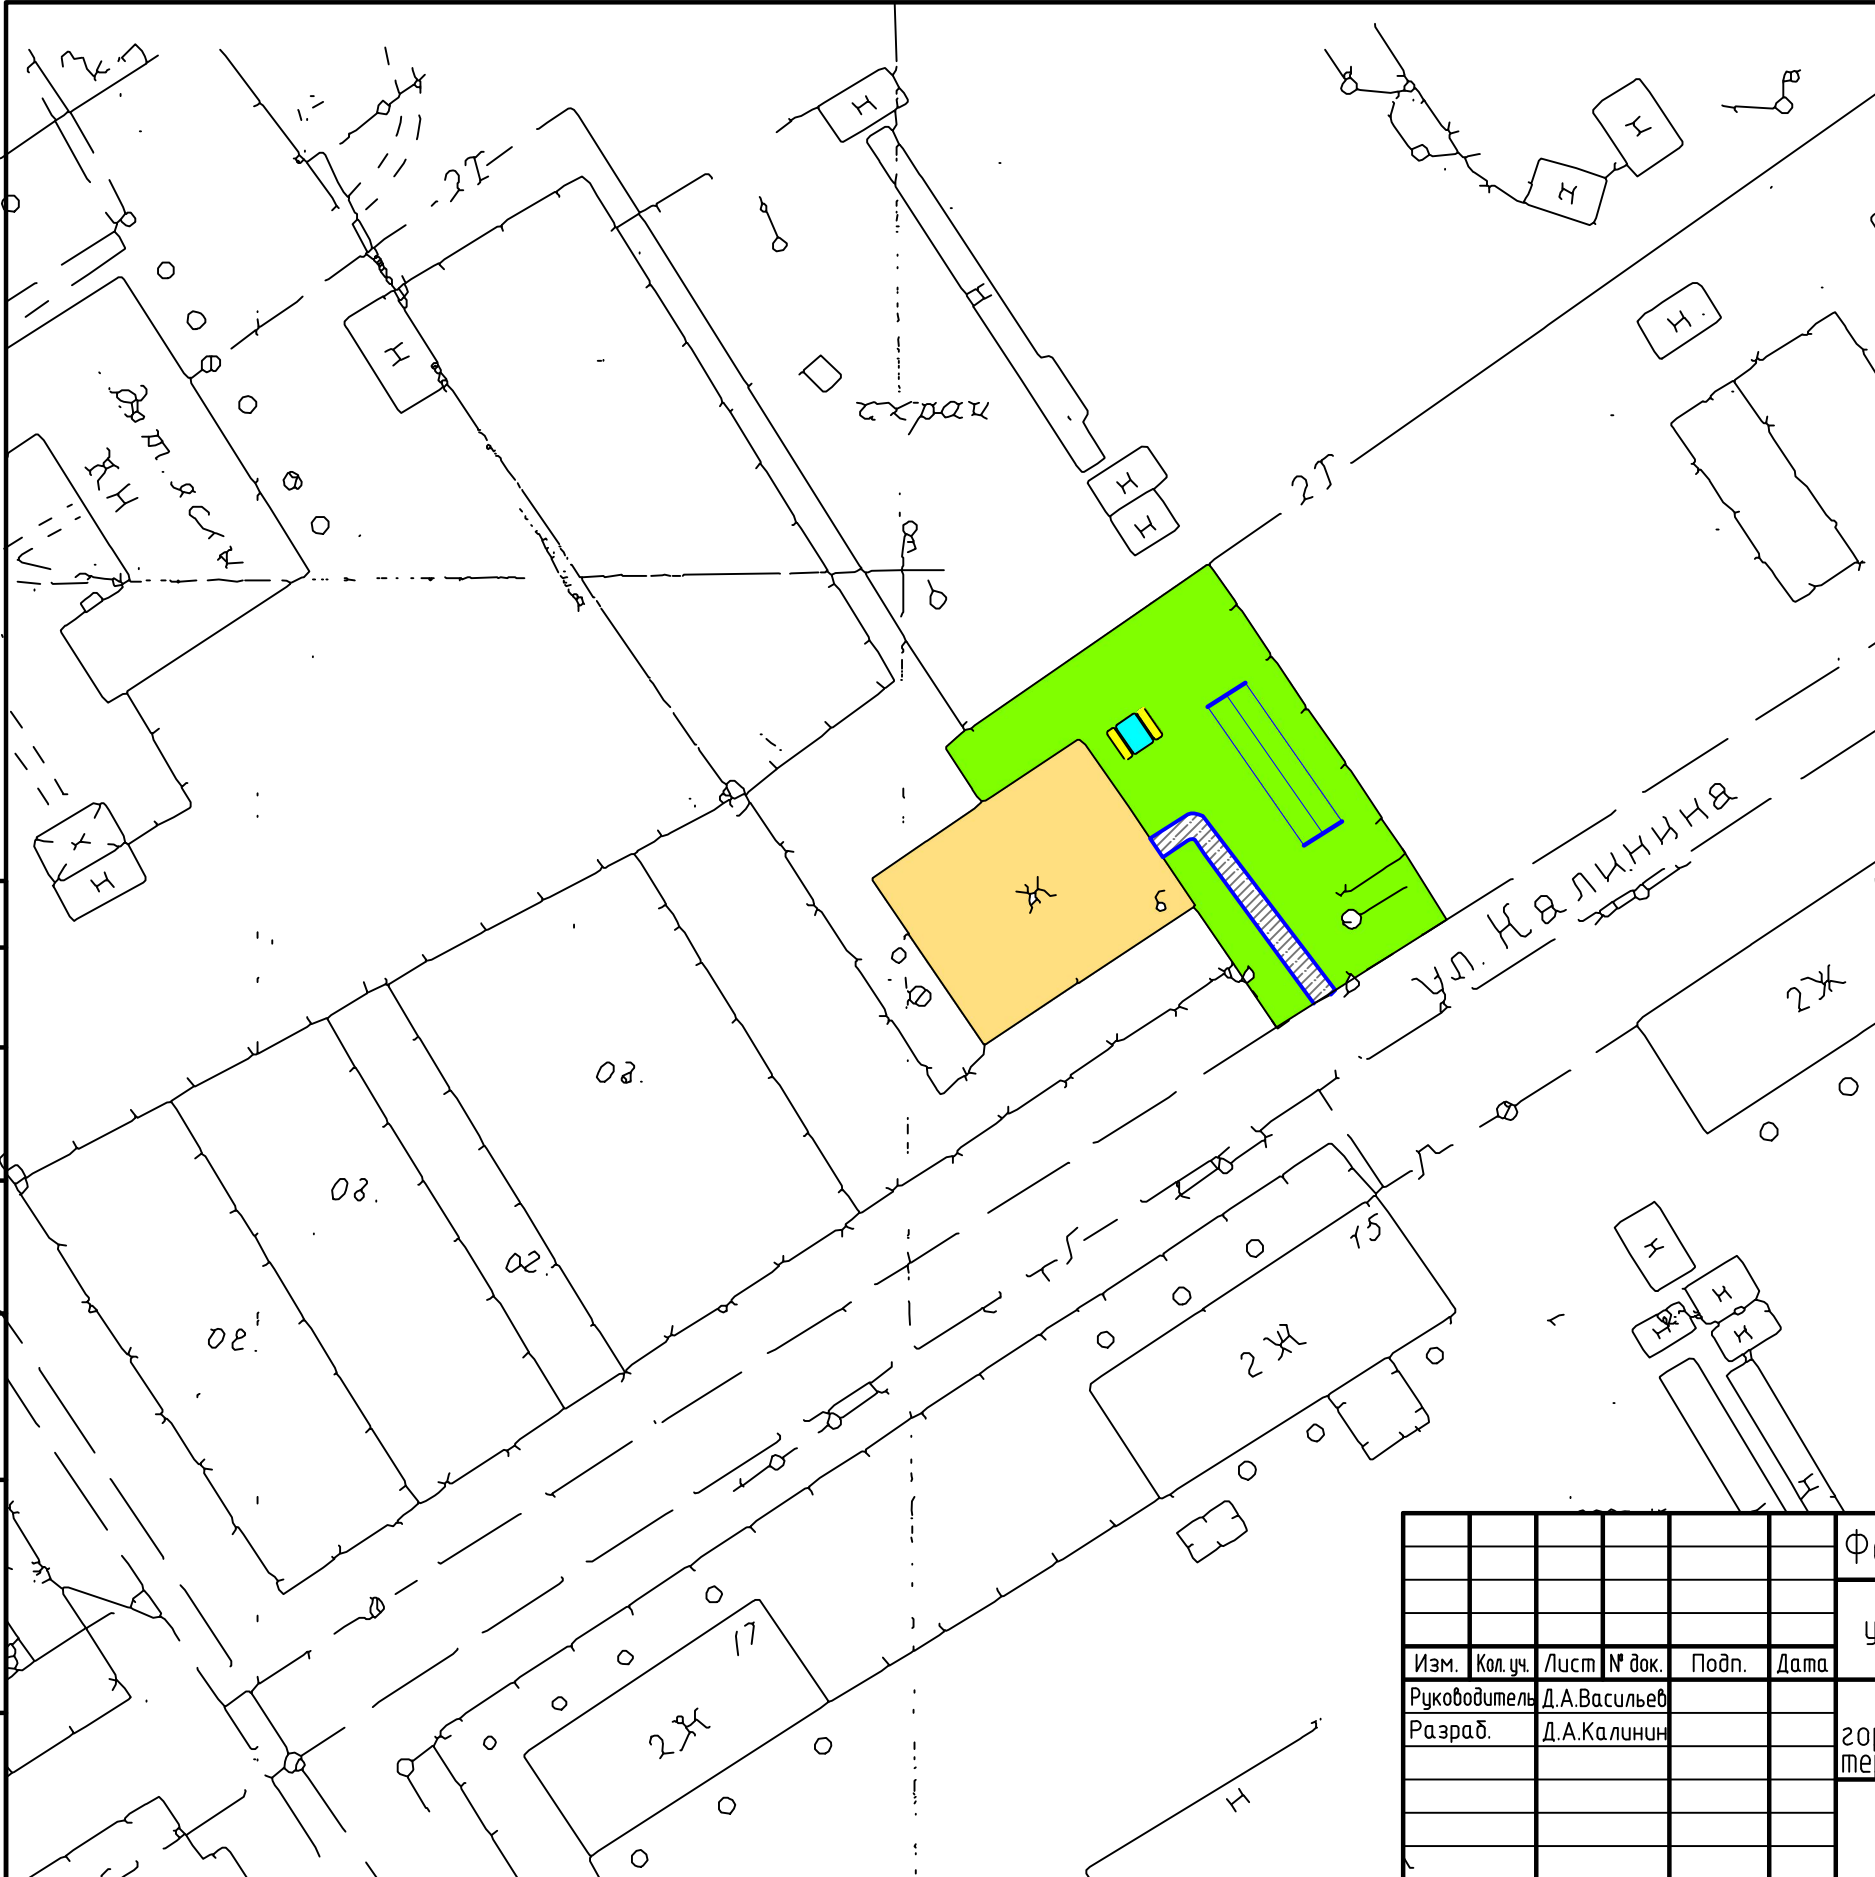

Согласовано
Взам. инв. №
Подп. и дата
Инв. № подл.

Обзорная схема территории

Условные обозначения

-  Асфальтобетонное покрытие
-  Газон
-  Бордюрный камень
-  Бельевая сушилка уличная
-  Стол со скамьями

Формирование комфортной городской среды					
Благоустройство дворовой территории с устройством тротуара, установкой стола со скамьями и уличной бельевой сушилки					
Изм.	Кол. уч.	Лист	№ док.	Подп.	Дата
Руководитель	Д.А.Васильев				
Разраб.	Д.А.Калинин				
пос. Октябрьский городского округа Похвистнево территория дома №6 по ул. Калинина				Стадия	Лист
План дворовой территории М 1:1000				ГУГКХ Администрации г.о. Похвистнево	