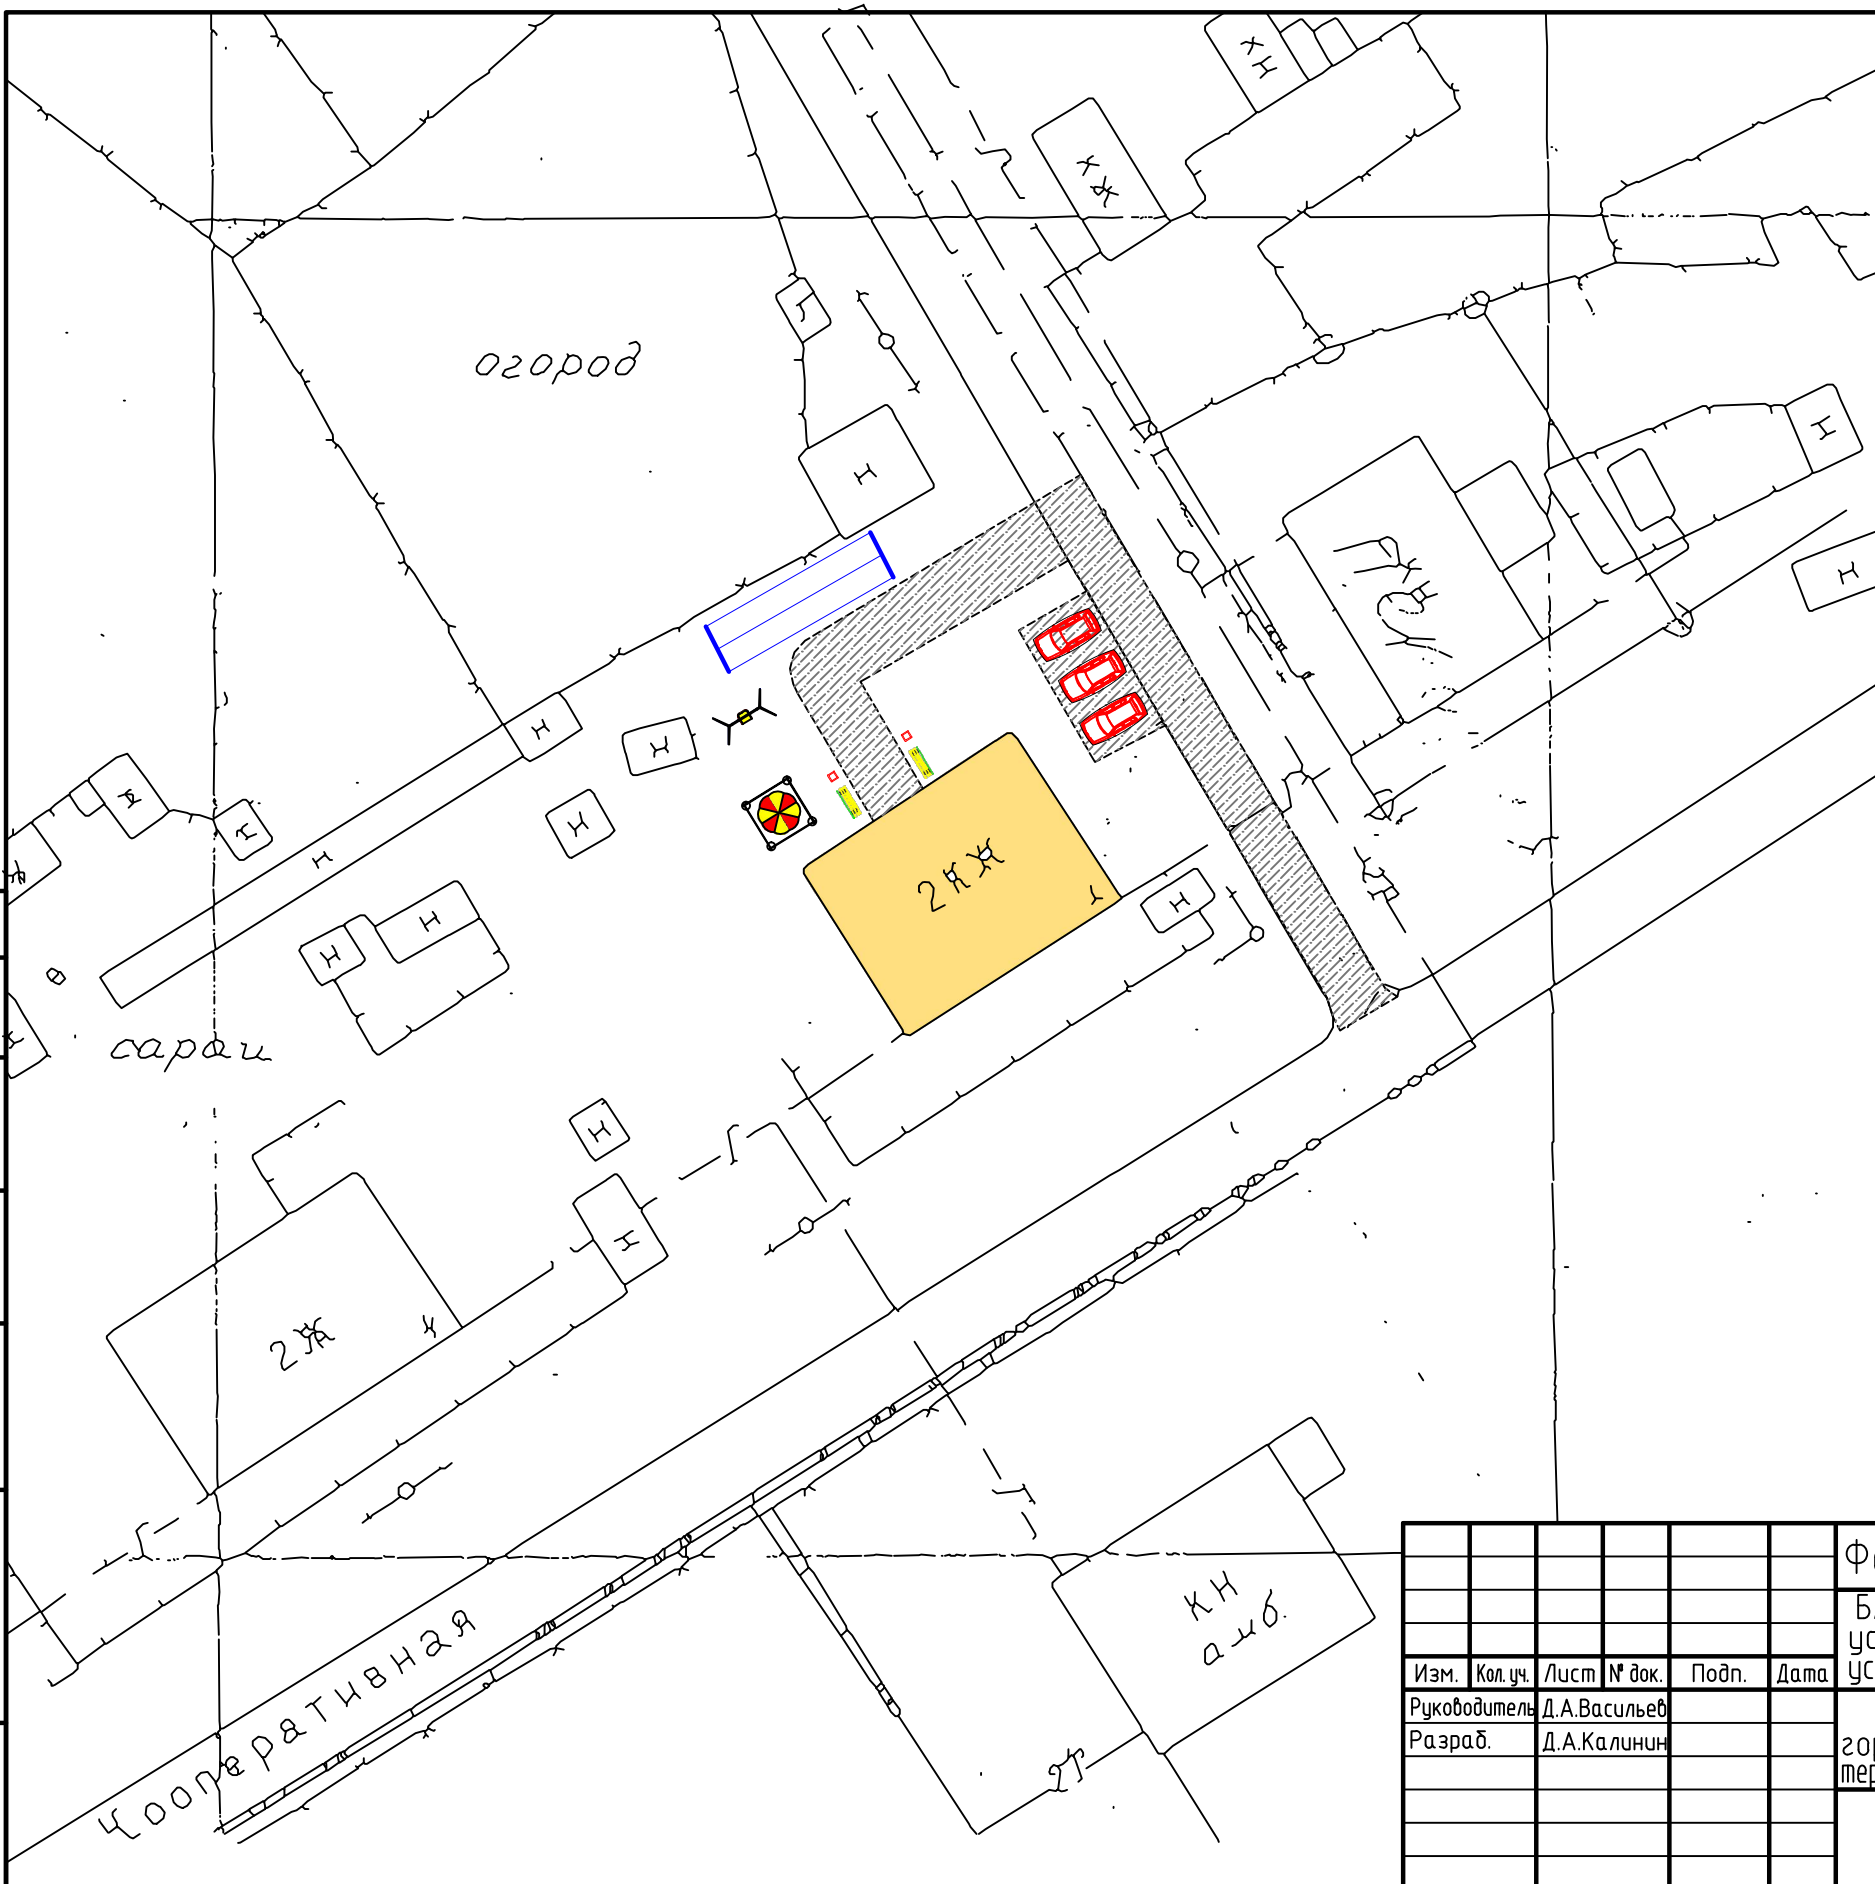

Обзорная схема территории

Условные обозначения

-  Скамейка со спинкой
-  Урна опрокидывающаяся
-  Асфальтобетонное покрытие
-  Парковка
-  Ограждение
-  Качели
-  Песочница с грибком
-  Бельевая сушилка уличная

Согласовано	
Инв. № подл.	
Подп. и дата	
Взам. инв. №	

Формирование комфортной городской среды					
Благоустройство дворовой территории с установкой МАФ, устройством подъездных путей, дворовых проездов, установкой качелей, песочницы, уличной бельевой сушки					
Изм.	Кол. уч.	Лист	№ док.	Подп.	Дата
Руководитель	Д.А.Васильев				
Разраб.	Д.А.Калинин				
пос. Октябрьский городского округа Похвистнево территория дома №2 по ул. Кооперативная					Стадия
План дворовой территории М 1:1000					Лист
ГУГКХ Администрации г.о. Похвистнево					Листов