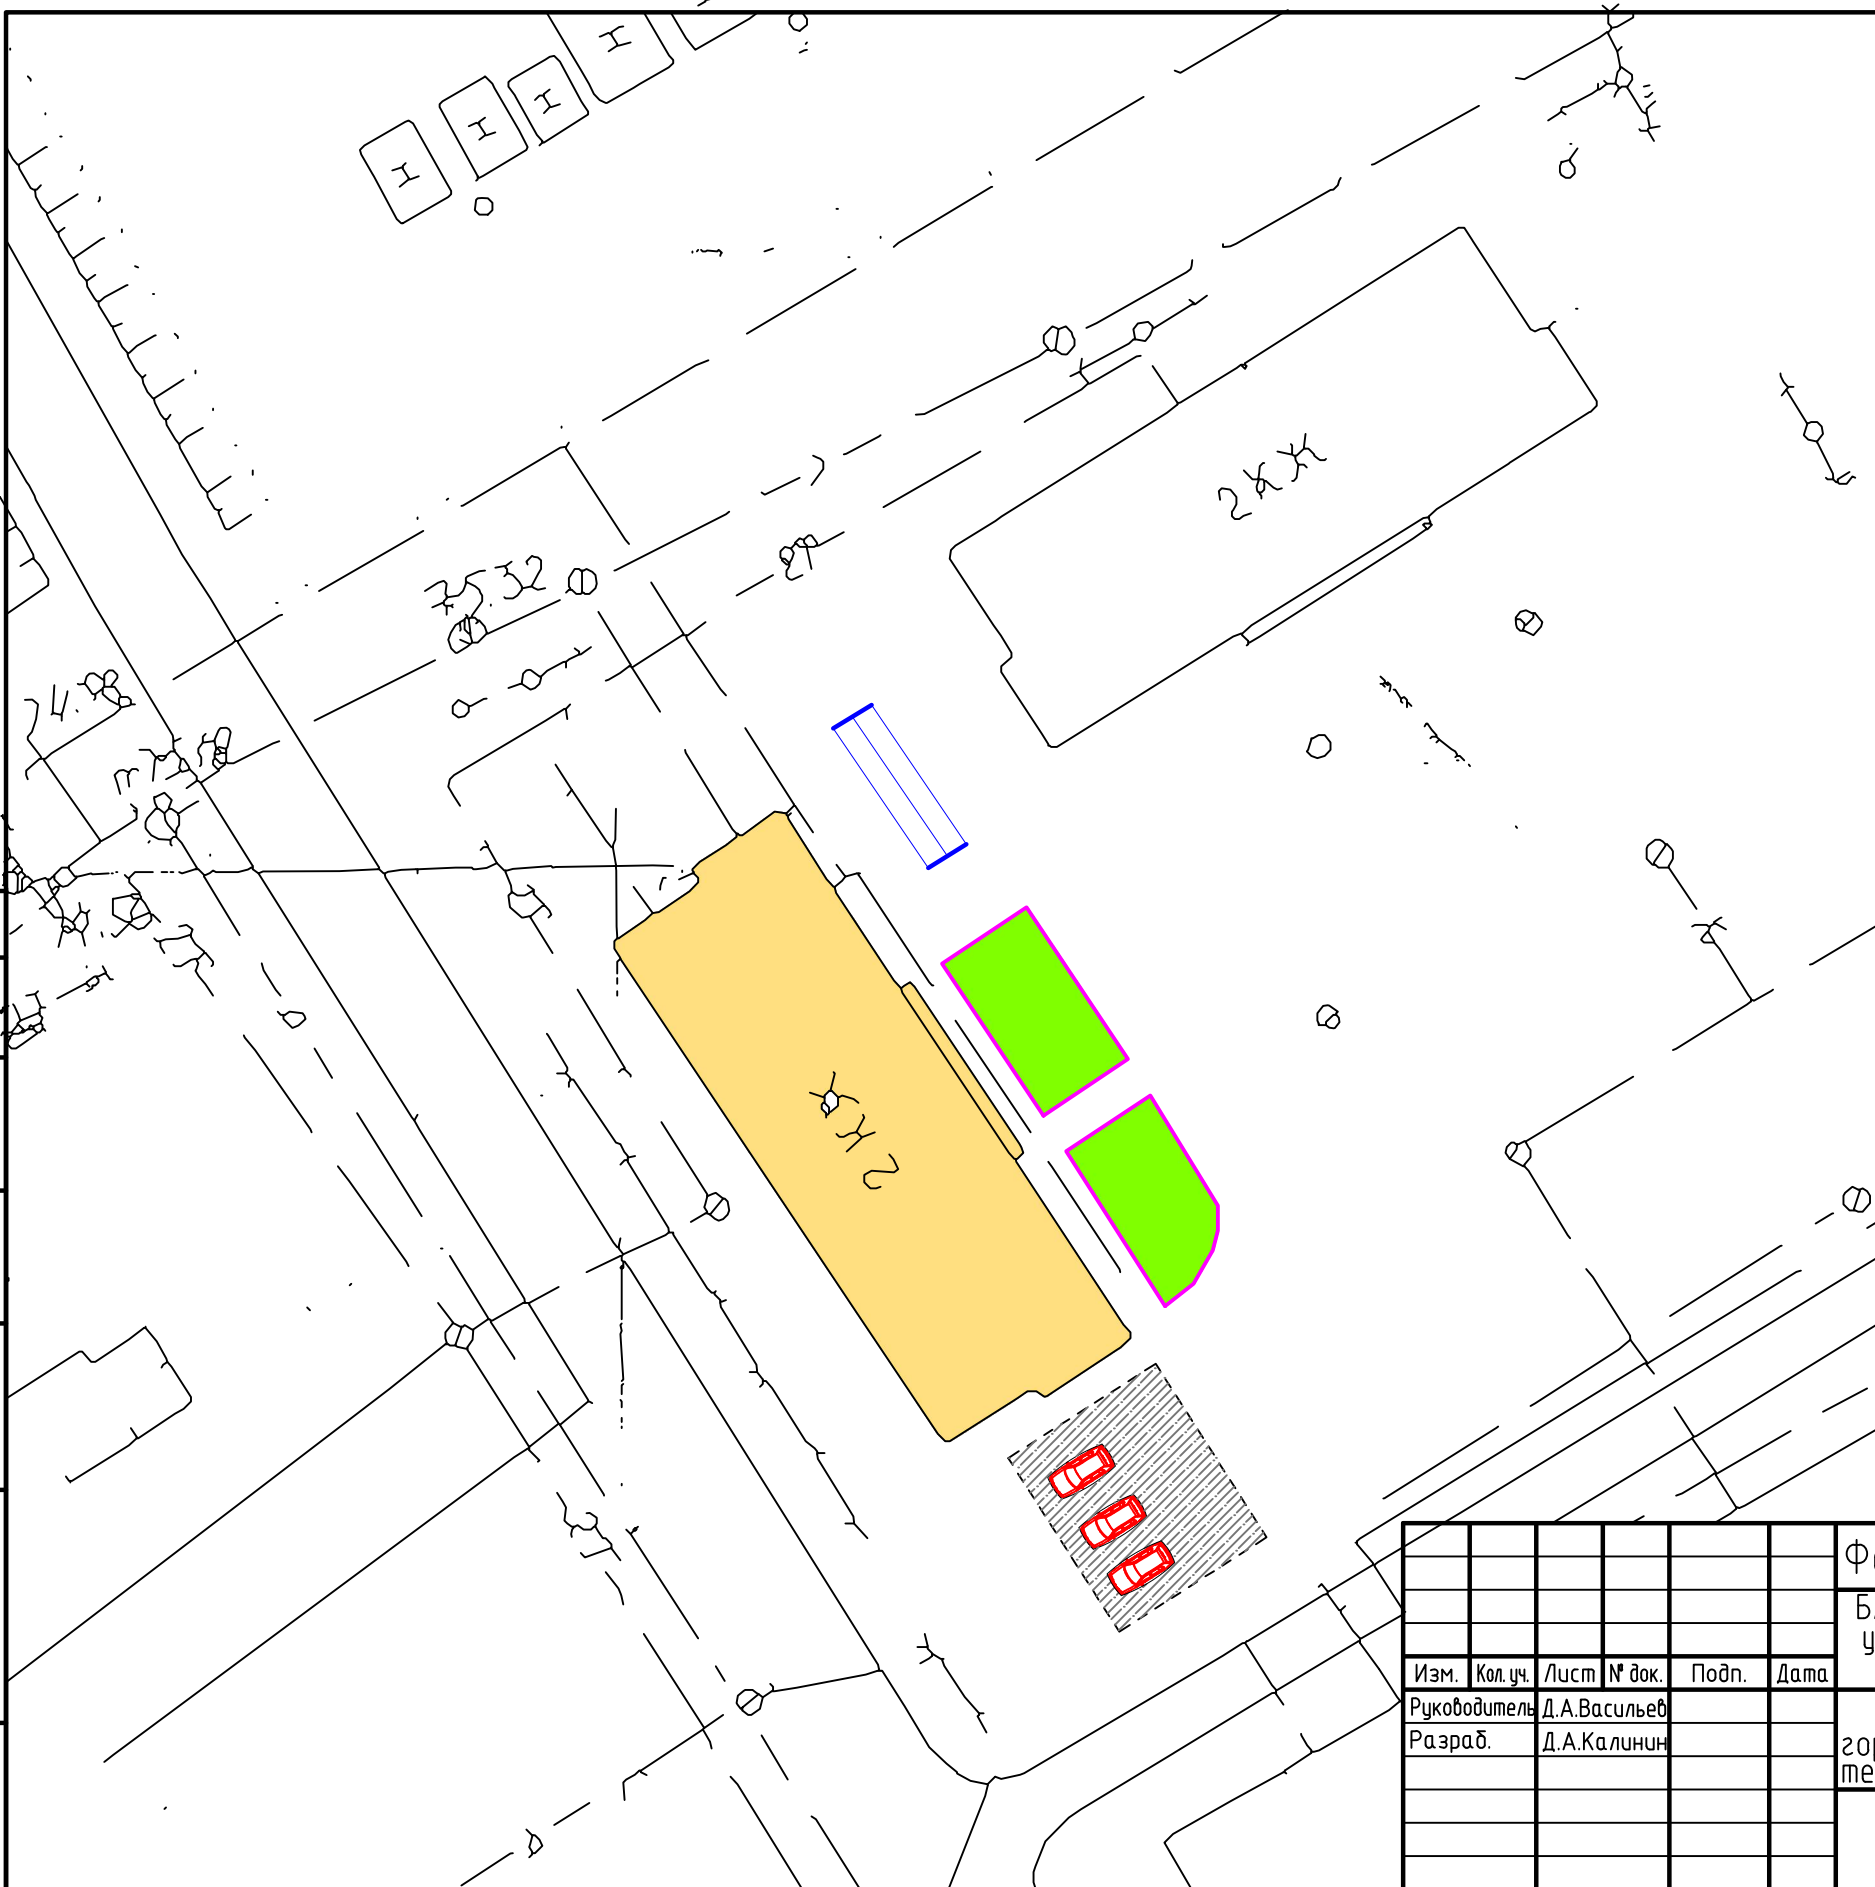

Инв. № подл.	Подп. и дата	Взам. инв. №	Согласовано

Обзорная схема территории

Условные обозначения

-  Скамейка со спинкой
-  Асфальтобетонное покрытие
-  Парковка
-  Ограждение
-  Бельевая сушилка уличная

Формирование комфортной городской среды						Стадия			Лист			Листов		
Благоустройство дворовой территории с установкой МАФ, устройством ограждений палисадников, устройством парковки, установкой уличной бельевой сушилки						пос. Октябрьский			городского округа Похвистнево			территория дома №6 по ул. Ленина		
Изм.	Кол. уч.	Лист	№ док.	Подп.	Дата	Руководитель Д.А.Васильев			Разраб. Д.А.Калинин			План дворовой территории М 1:1000		
						ГУГКХ Администрации г.о. Похвистнево								