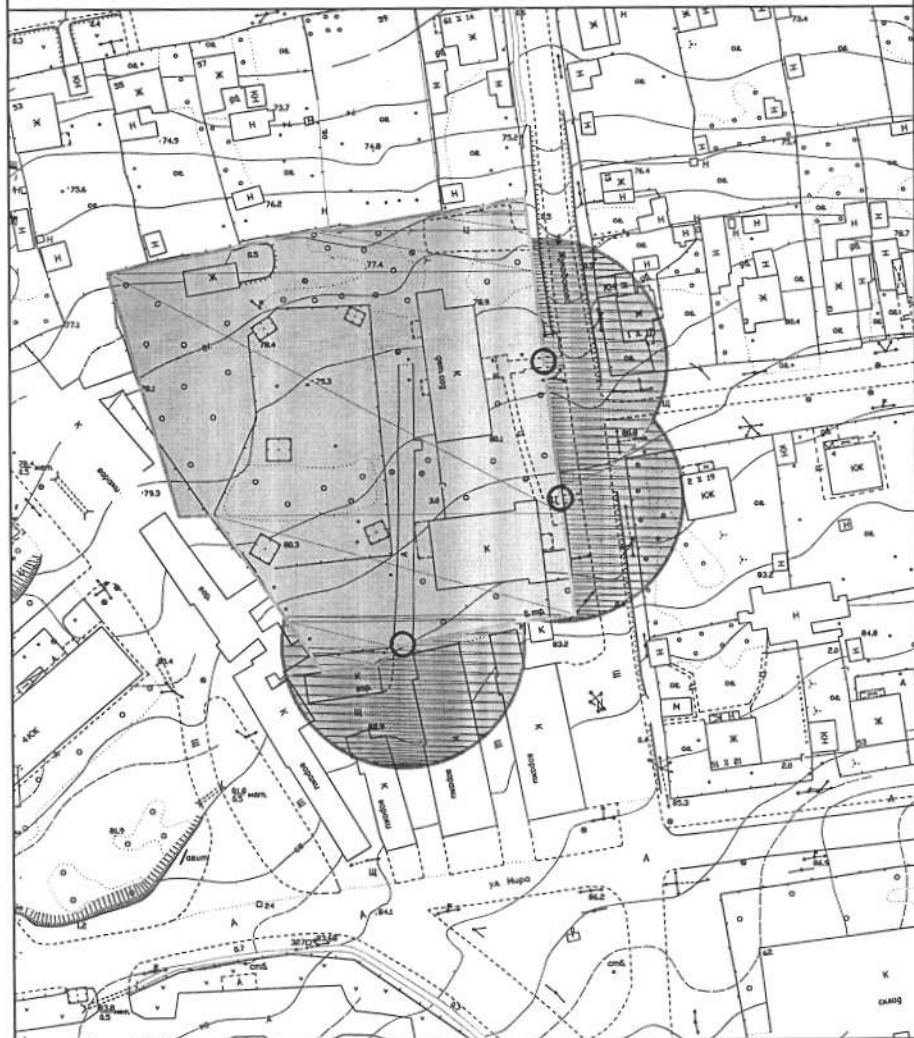

Структурное подразделение "Солнышко" государственного бюджетного общеобразовательного учреждения Самарской области средней общеобразовательной школы №3 города Похвистнево

Масштаб 1:1000

Нач. отдела Голуби
Составил Максимов

г. Похвистнево, ул. Жуковского, 16, 18

Отдел архитектуры и градостроительства