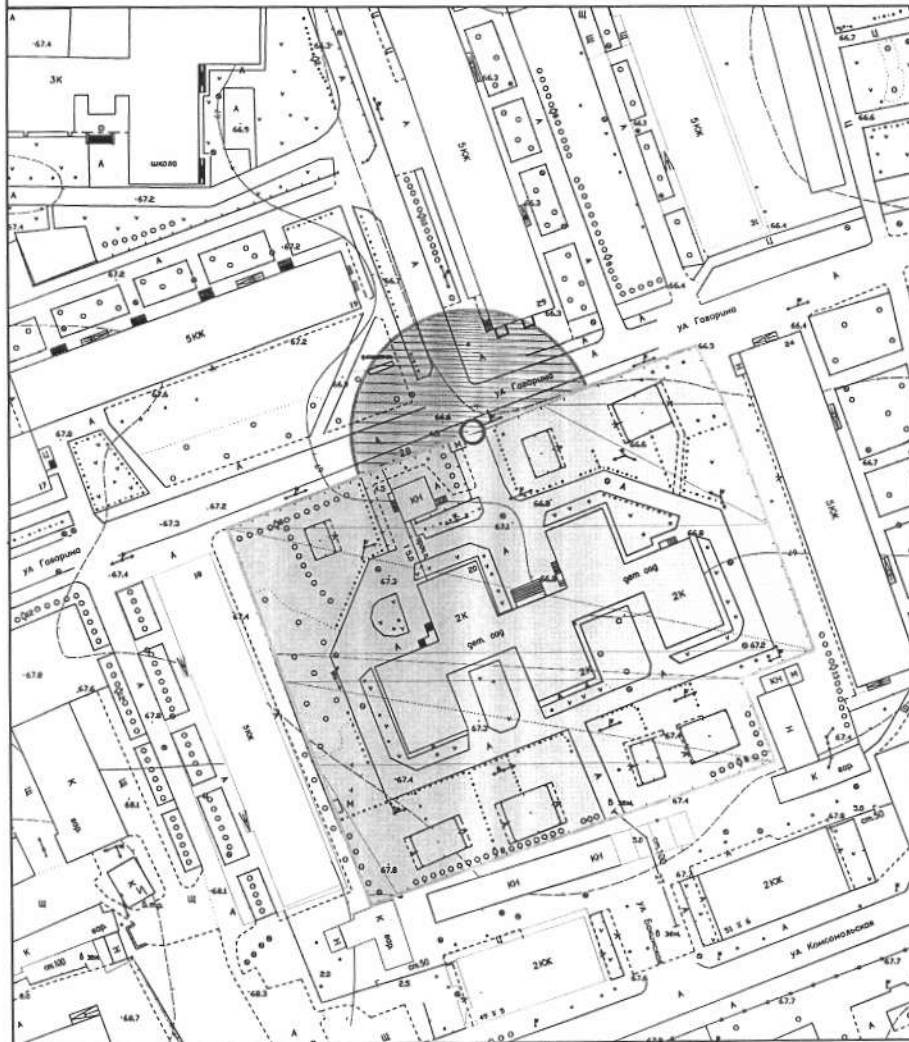

Приложение № 2
к постановлению Администрации
городского округа Похвистнево
от 03.03.2014 № 309

Структурное подразделение "Сказка" государственного бюджетного
общеобразовательного учреждения Самарской области гимназии №1 города Похвистнево

Масштаб 1:1000