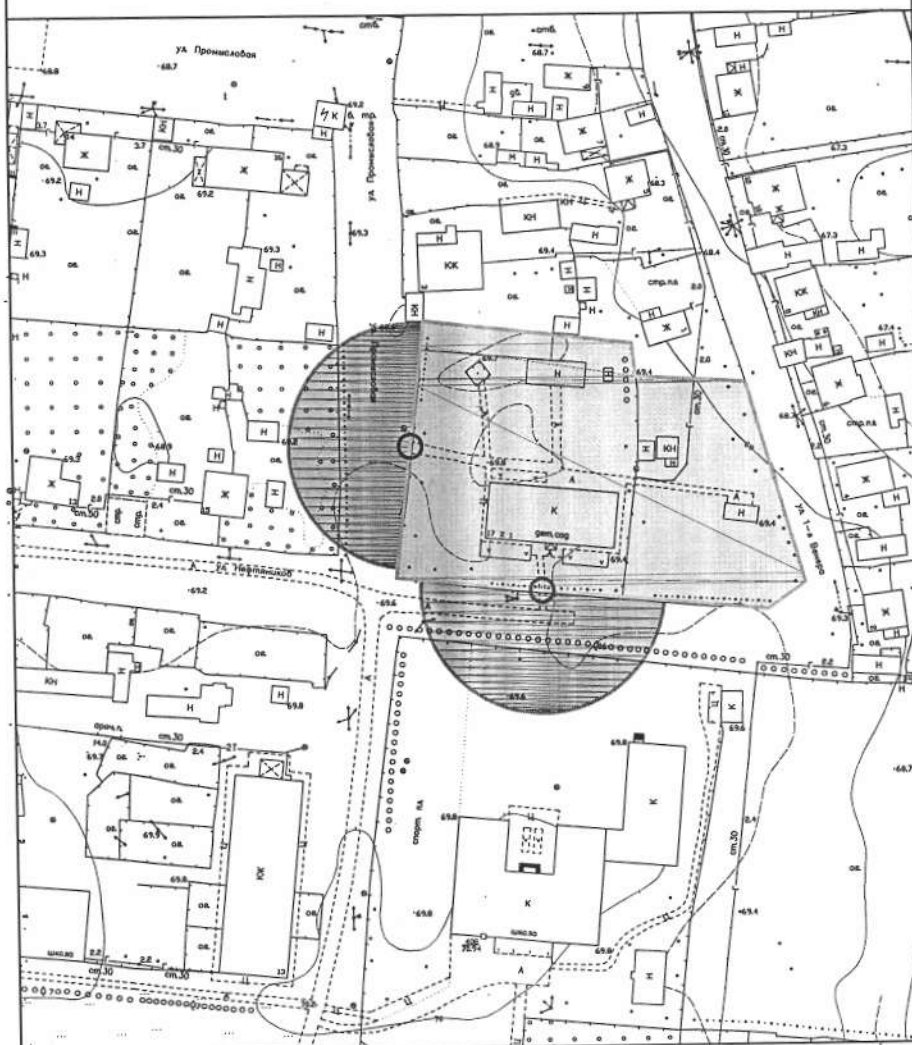

Приложение № 12
к постановлению Администрации
городского округа Похвистнево
от 03.03.2014 № 309

Структурное подразделение "Улыбка" государственного бюджетного общеобразовательного учреждения Самарской области средней общеобразовательной школы №4 города Похвистнево

Масштаб 1:1000

Нач. отдела Голубь *И.И.*
Составил Максимов *И.И.*

г. Похвистнево, ул. Нефтяников, 17

Отдел архитектуры и градостроительства