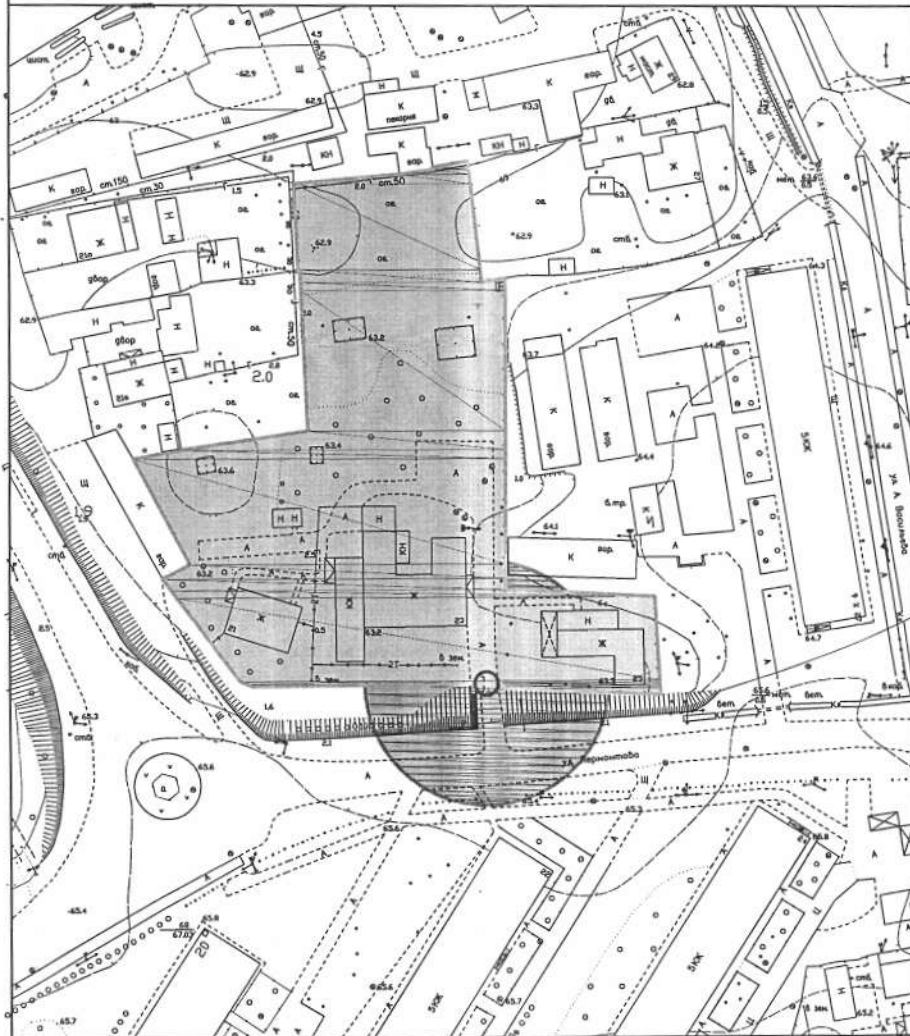

Структурное подразделение "Ручеек" государственного бюджетного общеобразовательного учреждения Самарской области средней общеобразовательной школы №1 города Похвистнево

Масштаб 1:1000

Нач. отдела
 Составил