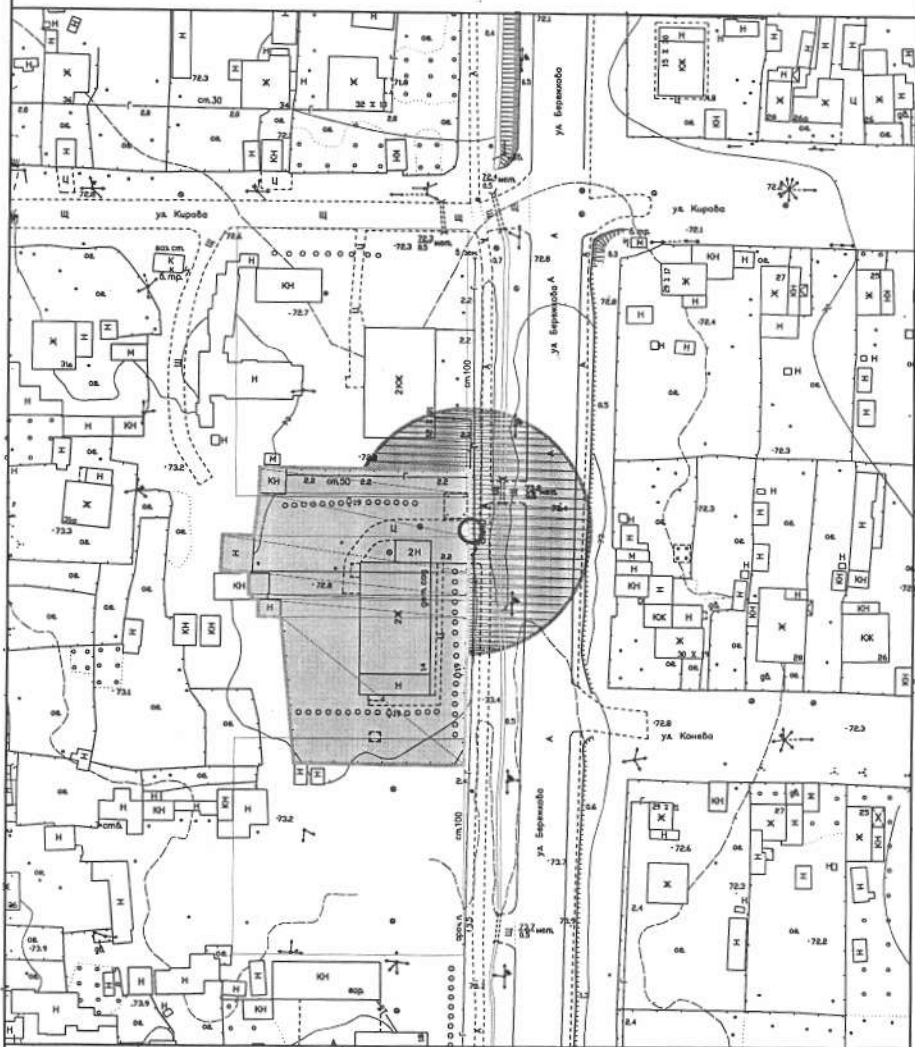

Масштаб 1:1000

Нач. отдела Голубь
 Составил Максимов

г. Похвистнево, ул. Неверова, 26

Отдел архитектуры и градостроительства

Структурное подразделение "Планета детства" государственного бюджетного общеобразовательного учреждения Самарской области средней общеобразовательной школы №7 города Похвистнево