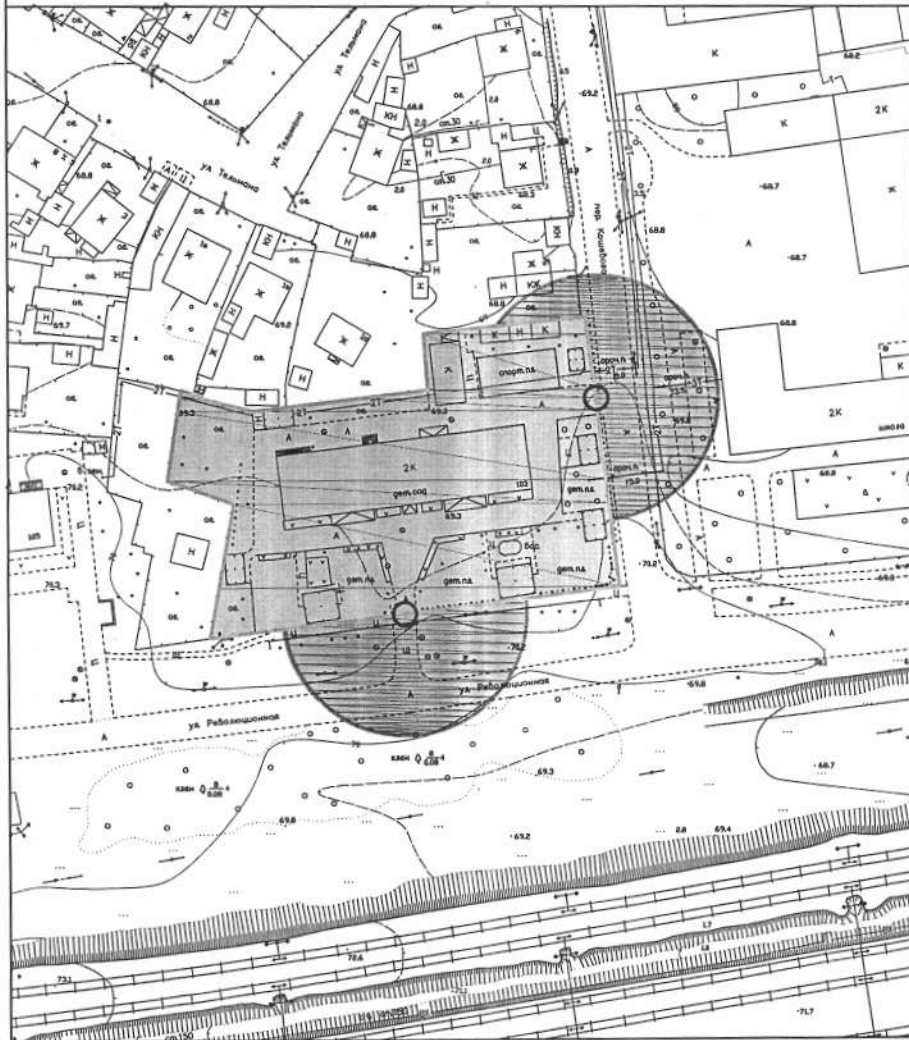

Голубь
 Максимов

г. Похвистнево, ул. Лермонтова, 21.23.25

Отдел архитектуры и градостроительства

Приложение № 7
к постановлению Администрации
городского округа Похвистнево
от 03.03.2014 № 309

Структурное подразделение "Журавушка" государственного бюджетного общеобразовательного учреждения Самарской области средней общеобразовательной школы №1 города Похвистнево