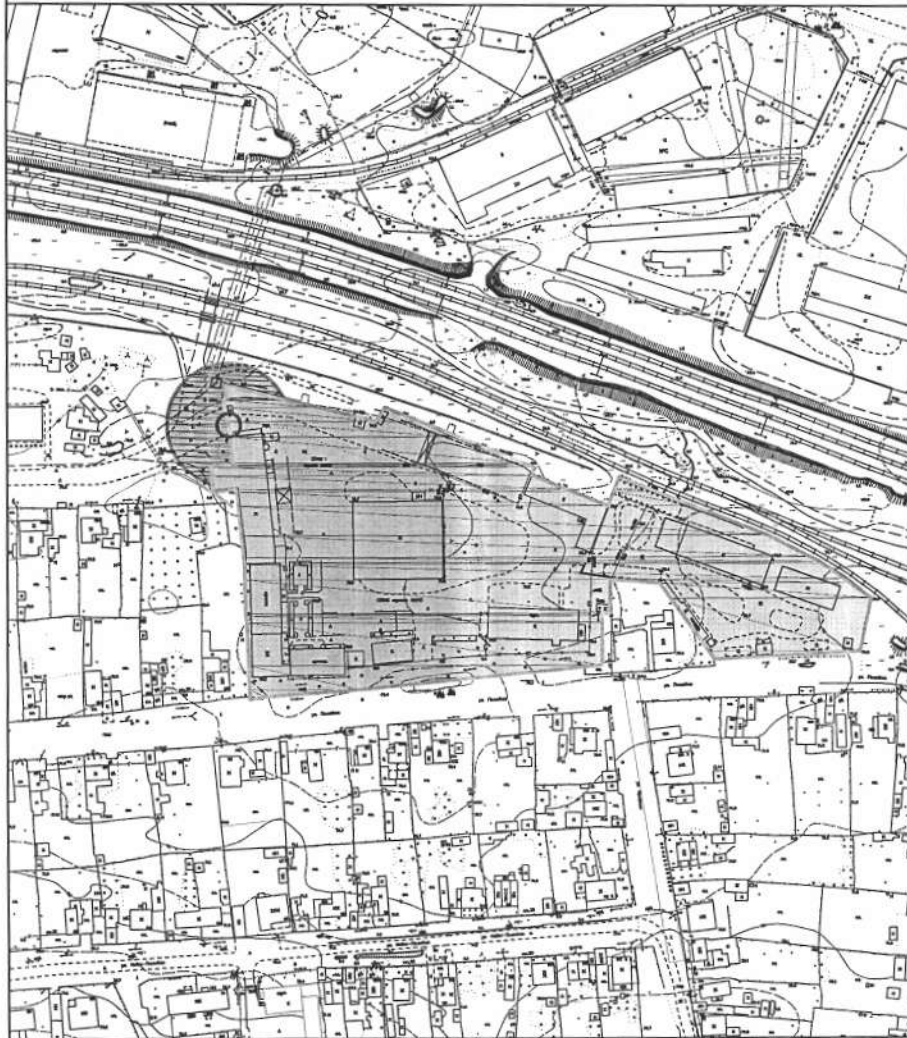

Приложение № 8
к постановлению Администрации
городского округа Похвистнево
от 03.03.2014 № 309

Структурное подразделение "Рекорд" государственного бюджетного общеобразовательного учреждения Самарской области средней общеобразовательной школы №1 города Похвистнево