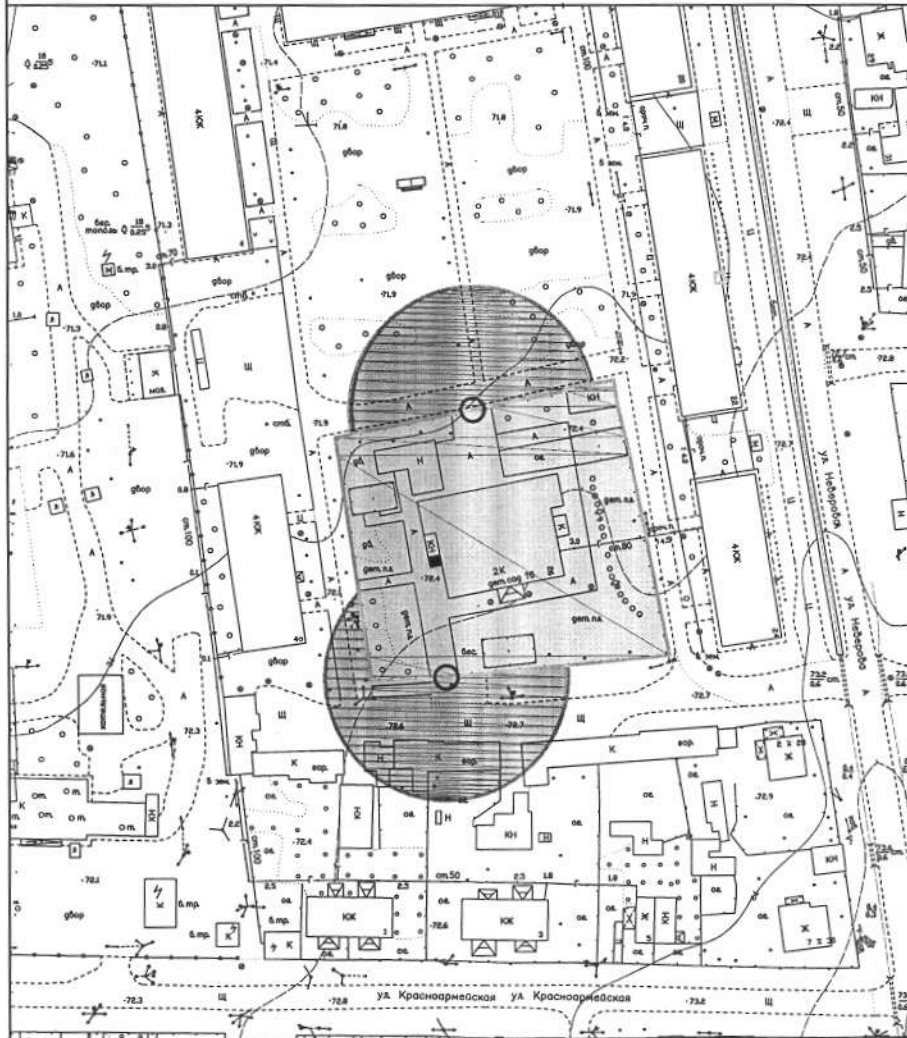

Приложение № 13
к постановлению Администрации
городского округа Похвистнево
от 03.03.2014 № 309

Структурное подразделение "Лучики" государственного бюджетного общеобразовательного учреждения Самарской области средней общеобразовательной школы №7 города Похвистнево

Масштаб 1:1000

Нач. отдела Голубь
Составил Максимов

г. Похвистнево, ул. Неверова, 26

Отдел архитектуры и градостроительства