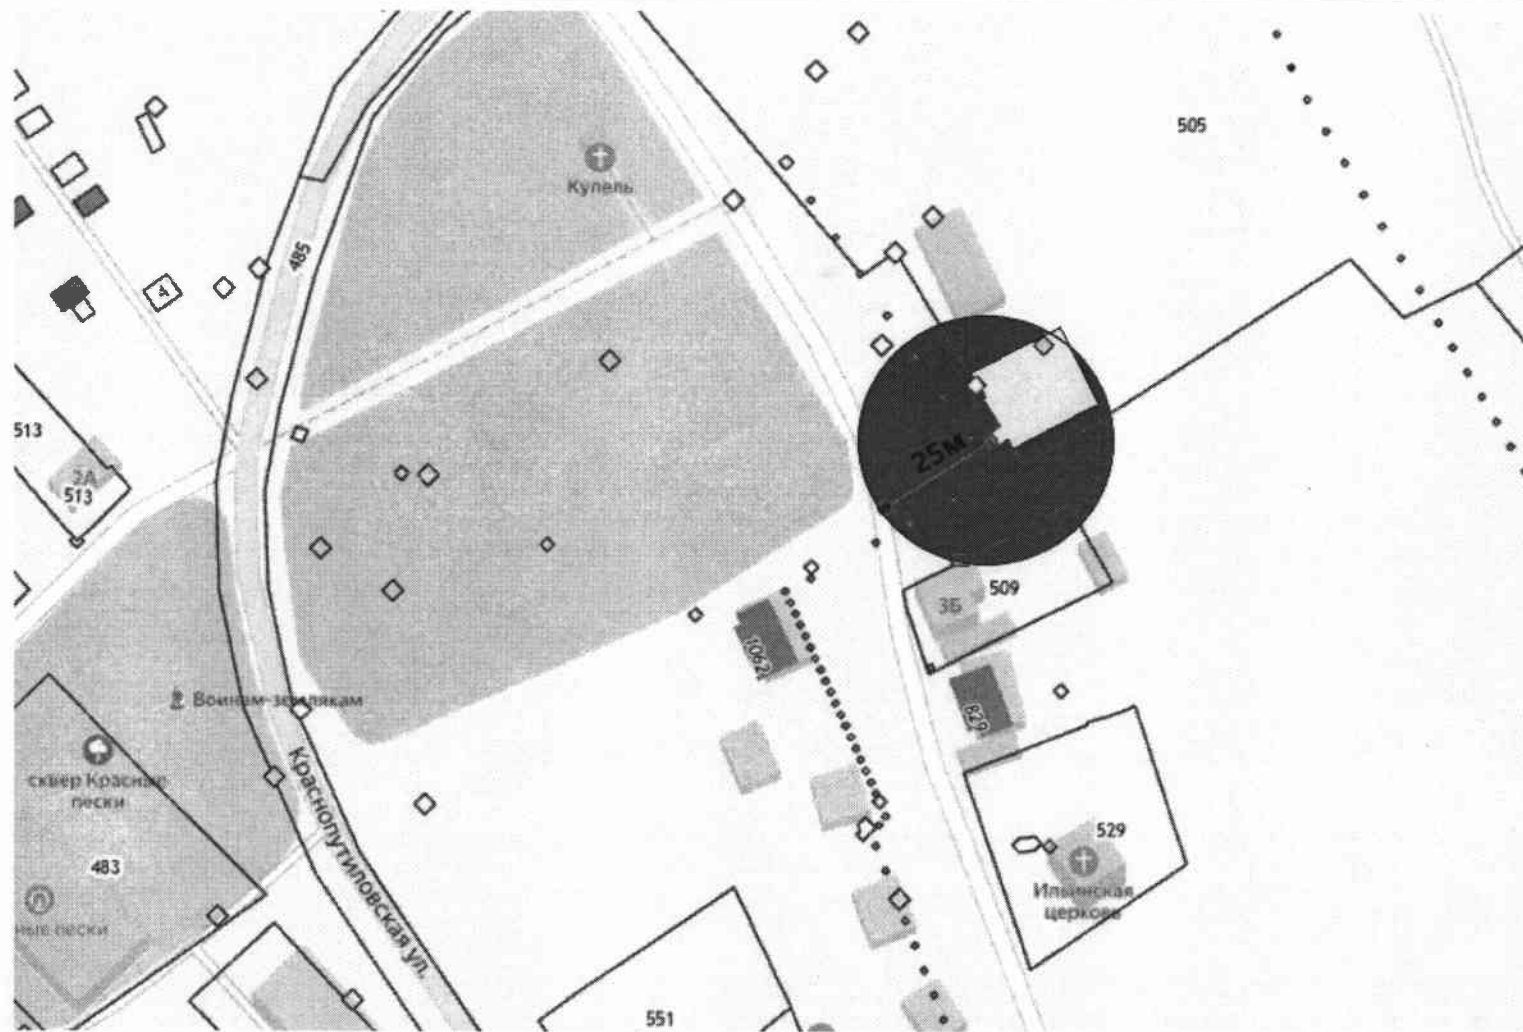

Разработал	Черных Е.В.
Начальник отдела	Глебова С.Ю.

Самарская область, г. Похвистнево, ул. Приовражная, 3А