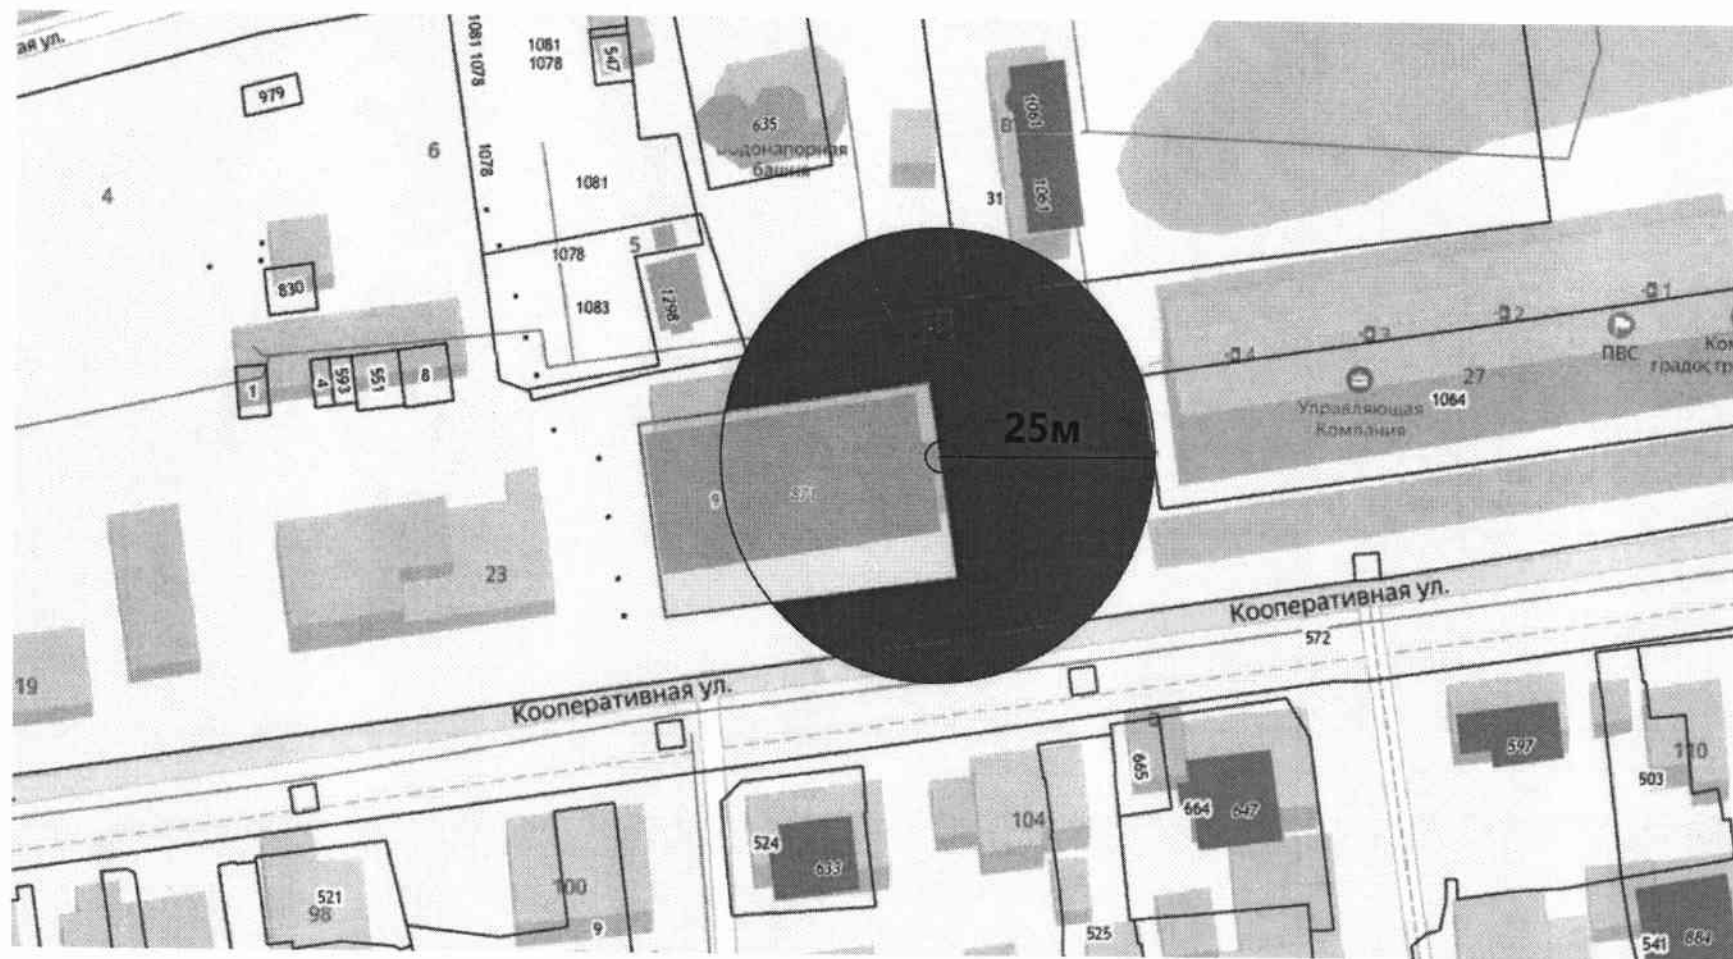

Разработал	Черных Е.В.
Начальник отдела	Глебова С.Ю.

Самарская область, г. Похвистнево, ул. Кооперативная, 25