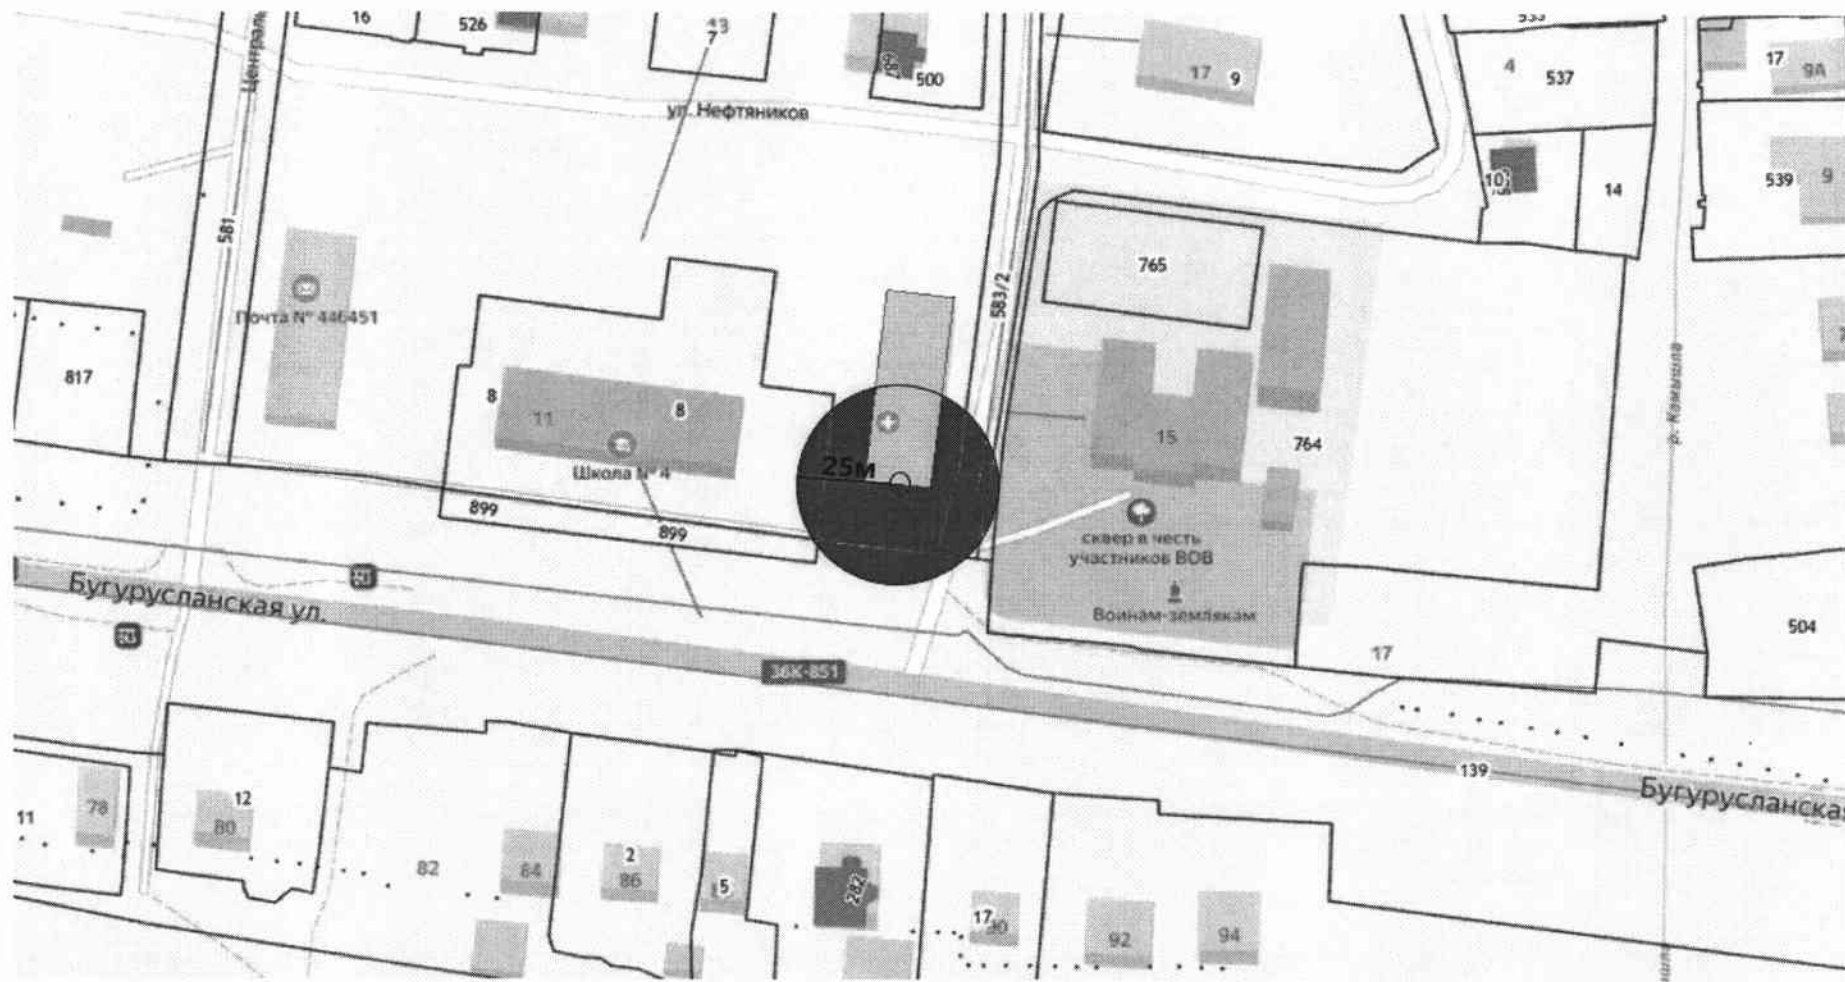

Разработал	Черных Е.В.
Начальник отдела	Глебова С.Ю.

Самарская область, г. Похвистнево, ул. Бугурусланская, 11