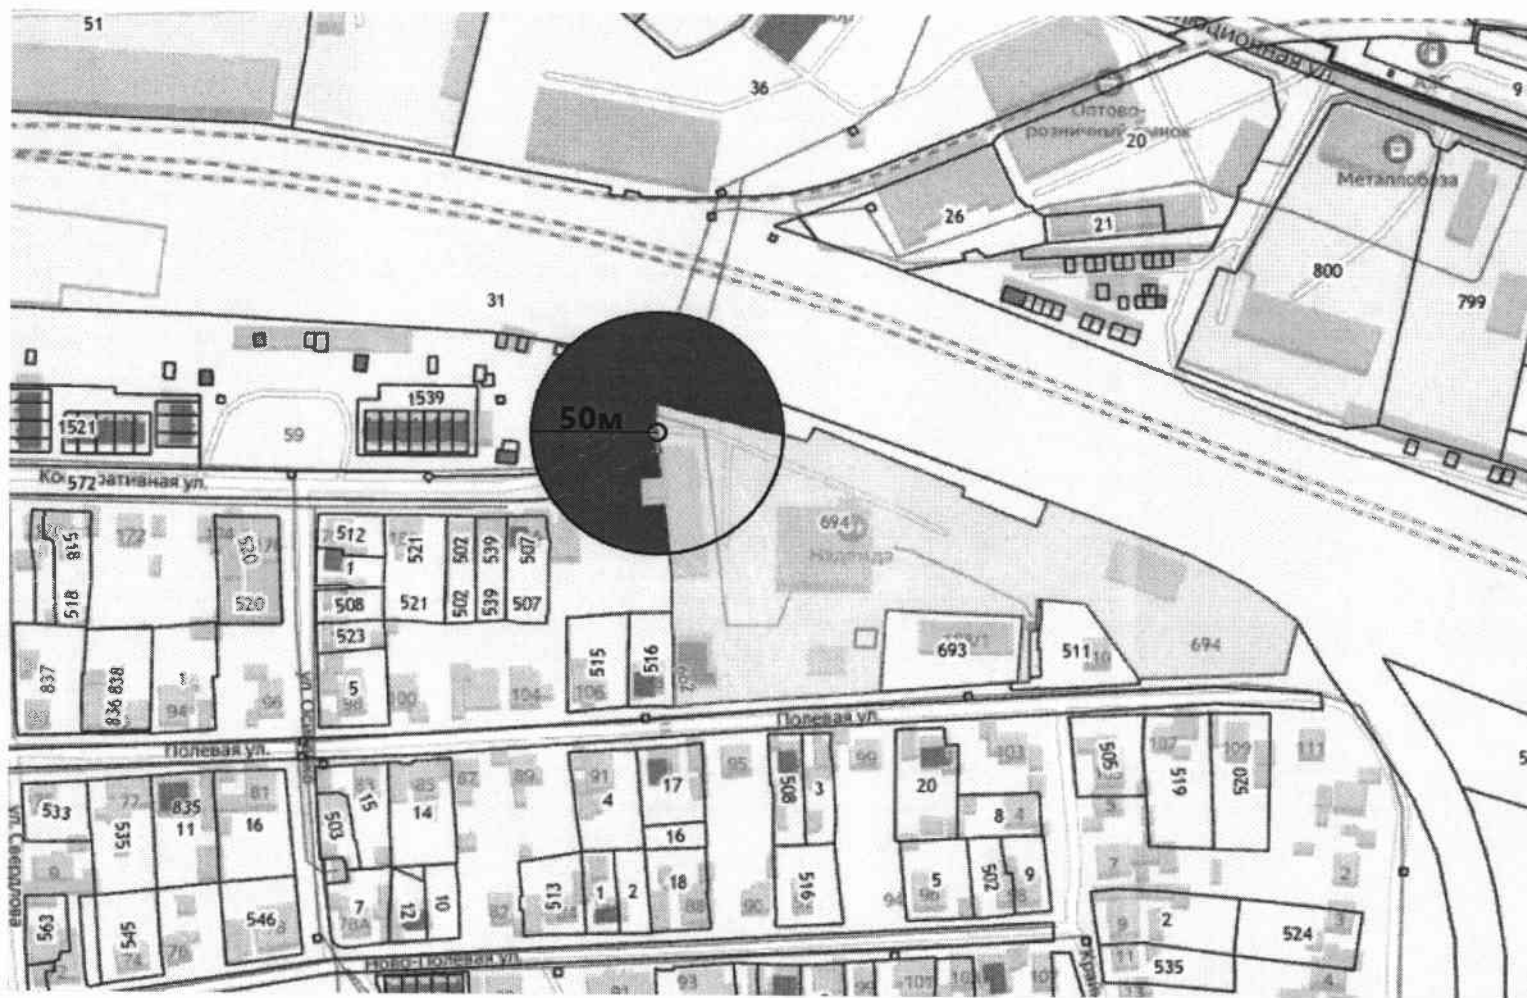

**Структурное подразделение ДЮСШ ГБОУ СОШ №1 города
Похвистнево**

Приложение № 8

Разработал	Черных Е.В.
Начальник отдела	Глебова С.Ю.

Самарская область, г. Похвистнево, ул. Кооперативная, 188