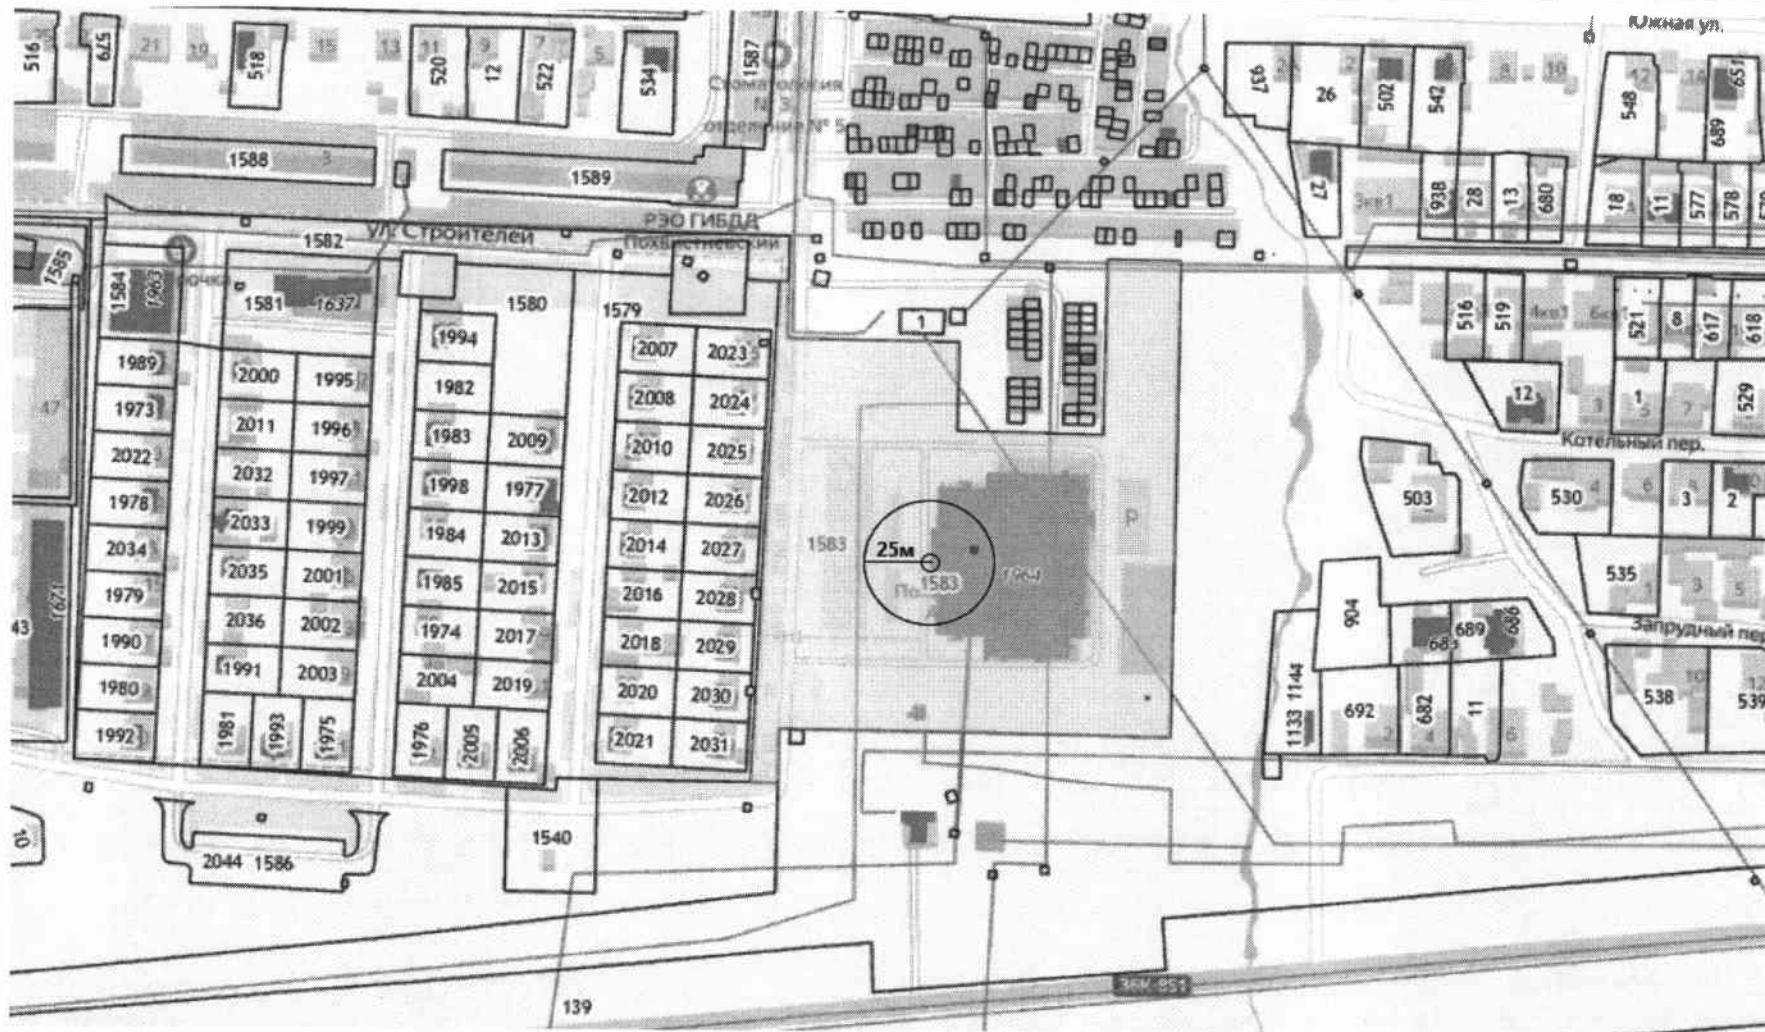

Разработал	Черных Е.В.
Начальник отдела	Глебова С.Ю.

Самарская область, г. Похвистнево, микрорайон Южный, 81