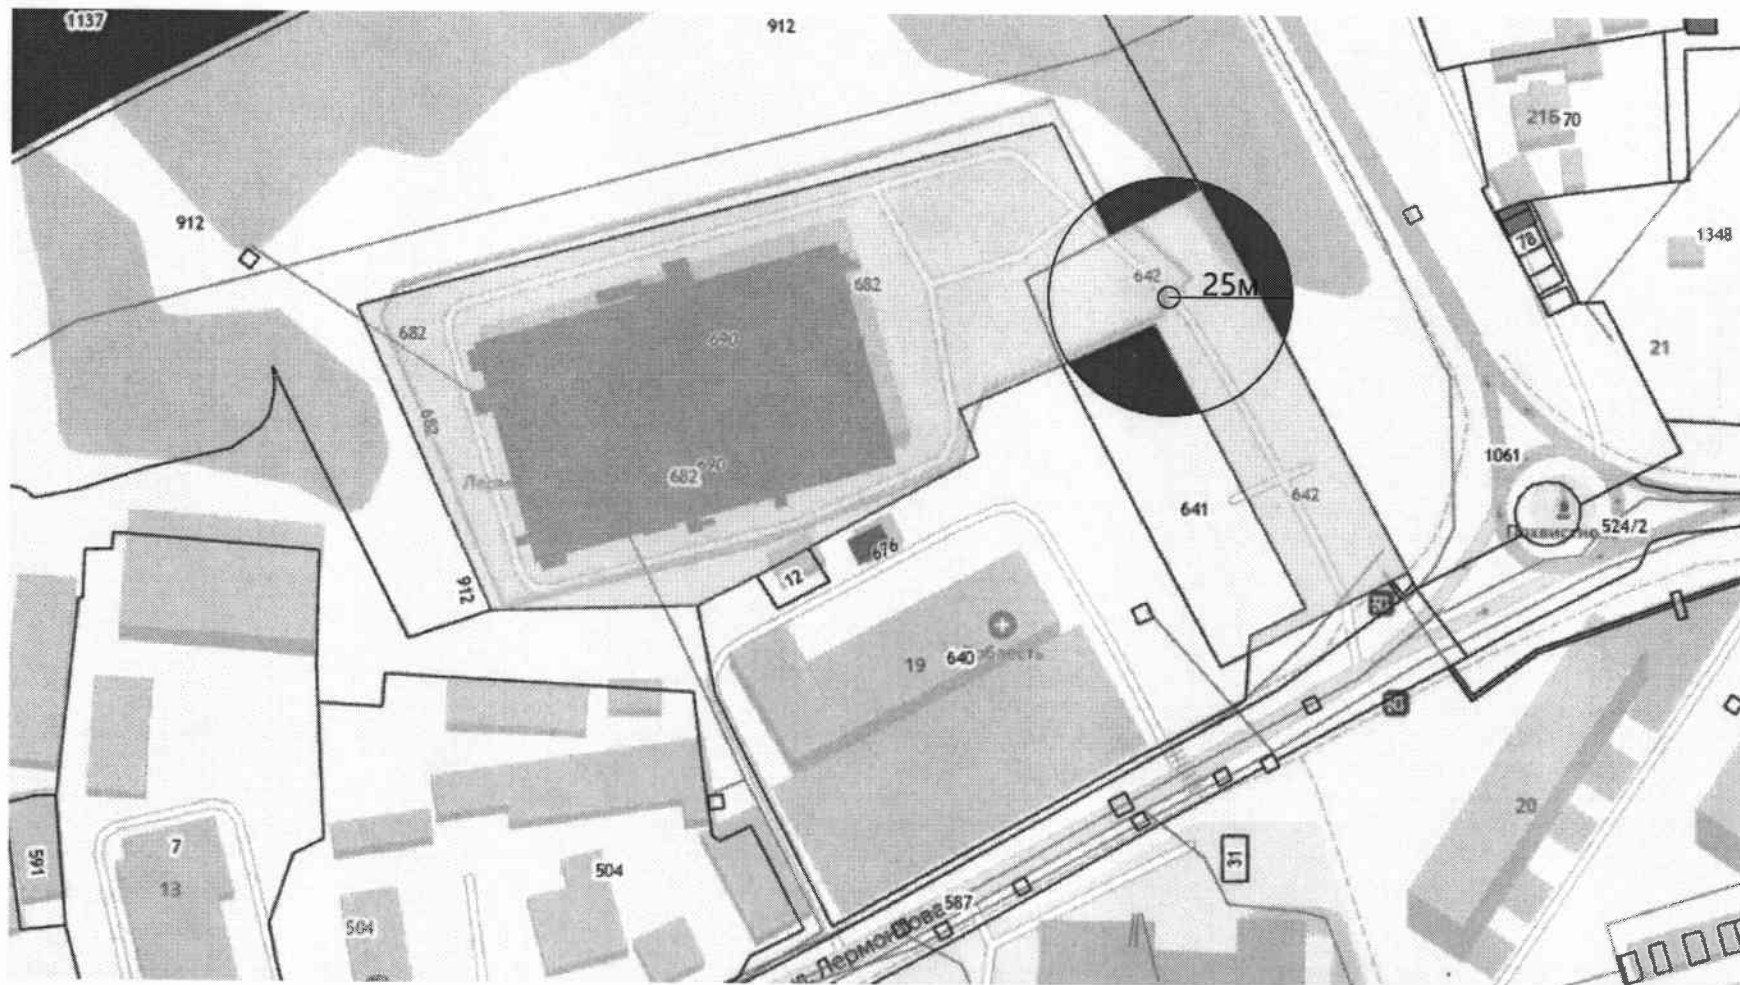

Разработал	Черных Е.В.
Начальник отдела	Глбова С.Ю.

Самарская область, г. Похвистнево, ул. Лермонтова, 19В